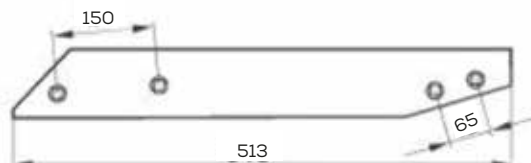

*Śruba płużna podsadzana D608 M12x34 mm