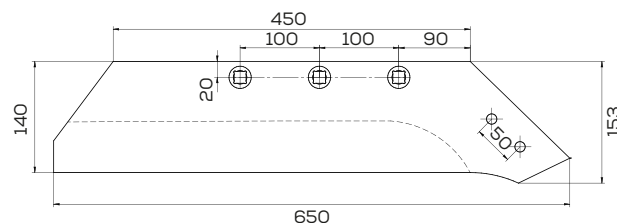

Waga: 6,5 kg Akcesoria: ŚRUBY

*Śruba płuźna podsadzana D608 M12x34 mm