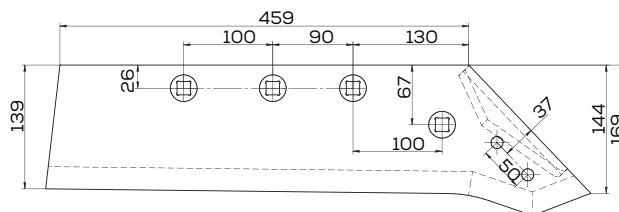

K-173614

Lemiesz 16" prawy zastosowanie Gregoire-Besson

Waga: 7,1 kg Akcesoria: ŚRUBY