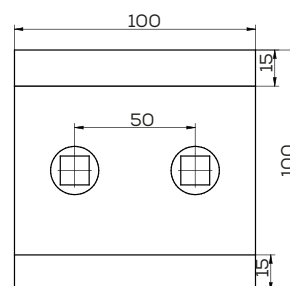

## K-A51908100R/P

Lemiesz prawy zam. Maschio Gaspardo

Waga: 7,0 kg Akcesoria: ŚRUBY