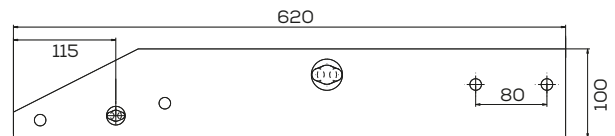

K- 94604

Płoza prawa zam. 41659460409 Overum

Waga: 5,2 kg

Akcesoria: ŚRUBY