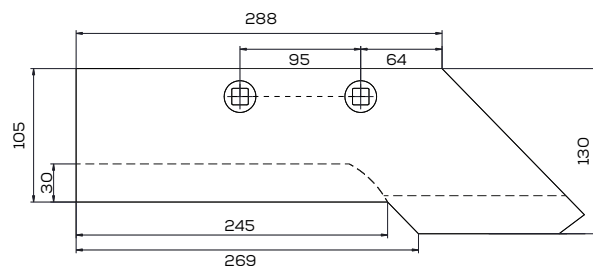

## K-1025000010

Lemiesz 2-otw. podorywkowy

Waga: 2,7 kg Akcesoria: ŚRUBY

\*Śruba płuzna podsadzana D608 M12x34 mm