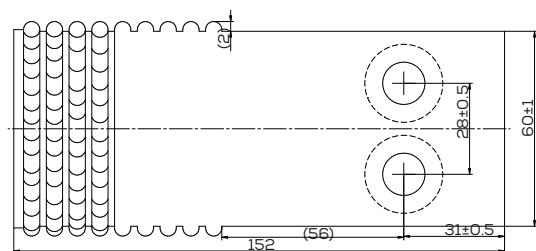

K-1435302000N

Redlica głębosza skręcana zam. Unia Kret NAPAWANA

Waga: 1,0 kg

Akcesoria: ŚRUBY