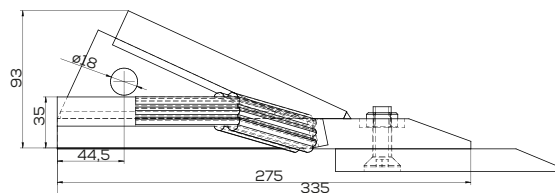

K-1435302001SN

Dziób redlicy głębosza skręcanego napawany zam. Unia KRET

Waga: 8,5 kg Akcesoria: ŚRUBY