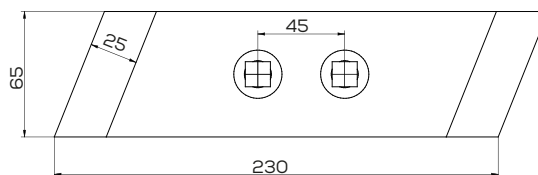

*Śruba płuzna podsadzana D608 M12x34 mm