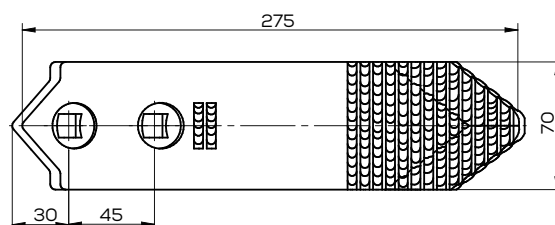

K-2111200020N

Dziób redlicy zam. Unia Cross NAPAWANY

Waga: 2,1 kg

Akcesoria: ŚRUBY