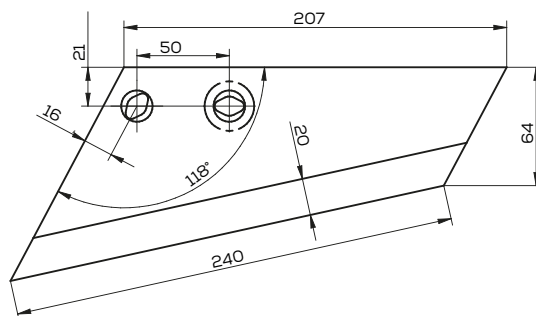

Waga: 1,0 kg

Akcesoria: ŚRUBY

\*Śruba płużna dwunoskowa M10x35 mm

**K- 925371**

Lemiesz agregatu podorywkowego lewy 240 mm Gruber typ Brodnica (4504)

Waga: 1,0 kg Akcesoria: ŚRUBY

\*Śruba płuźna dwunoskowa M10x35 mm