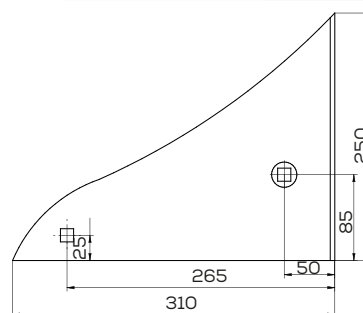

Waga: 2,5 kg

Akcesoria: ŚRUBY

*Śruba płużna podsadzana D608 M12x34 mm

Pierś prawa PLO0244 AGROMASZ