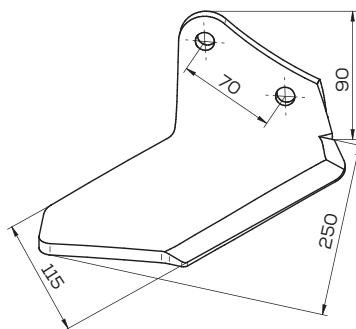

Waga: 2,2 kg Akcesoria: ŚRUBY