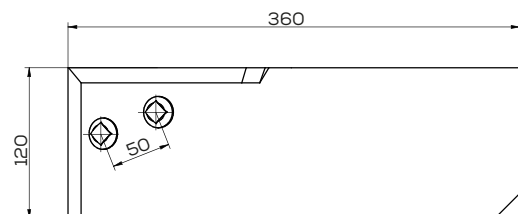

*Śruba płużna podsadzana D608 M12x34 mm