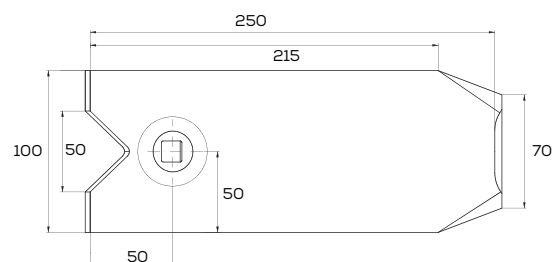

Waga: 1,6 kg

Akcesoria: ŚRUBY

*Śruba płuzna podsadzana M12x70 mm