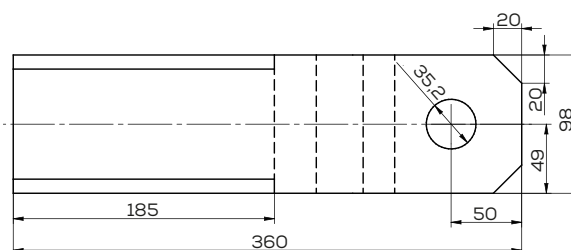

Waga: 2,7 kg

Akcesoria: BRAK

*Inny rodzaj mocowania

Nóż boczny do kosiarki sadowniczej