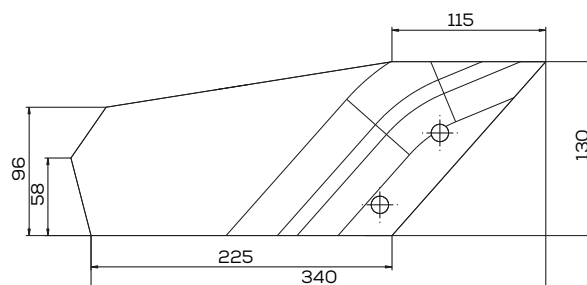

K- 3374418

Lemiesz wygięty krótki prawy zam. Lemken Smaragd

Waga: 2,5 kg
Akcesoria: ŚRUBY