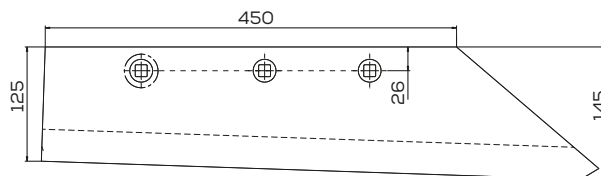

K-1023020111T

Lemiesz trapez zam. PHX

Waga: 5,0 kg Akcesoria: ŚRUBY

*Śruba płużna podsadzana D608 M12x34 mm