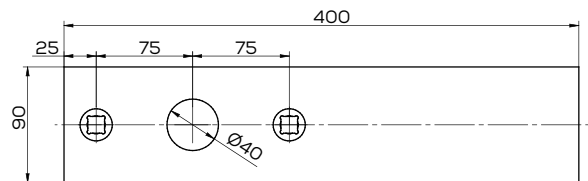

K-CA070AX

Płoza długa L/P zam. ERMO

Waga: .....

Akcesoria: ŚRUBY