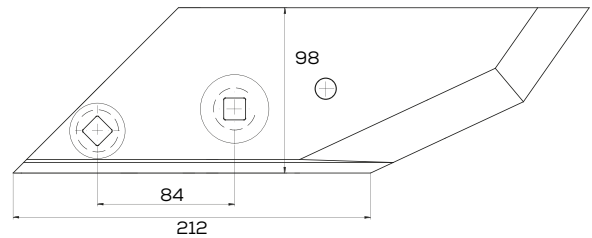

## K- 3364050

Nakładka leemiesz prawa zam. Lemken Pług

Waga: 2,0 kg

Akcesoria: ŚRUBY

\*Śruba płużna podsadzana D608 M12x34 mm

**K- 3364051**

Nakładka lemiesza lewa zam. Lemken Pług

Waga: 2,0 kg Akcesoria: ŚRUBY