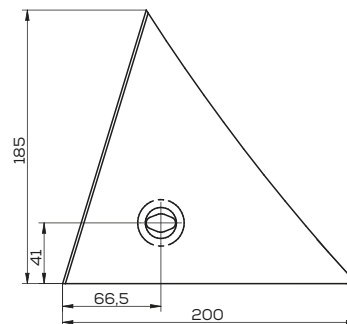

K-063250

Pierś odkładnicy lewa 1-otworowa zam. Kverneland

Waga: 1,0 kg

Akcesoria: ŚRUBY