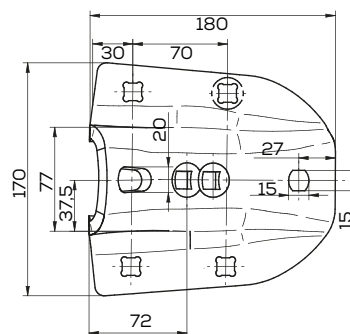

K-4679105

Uchwyt lemieszek agregatu podorywkowego zam. Lemken Smaragd

Waga: 2,7 kg Akcesoria: ŚRUBY