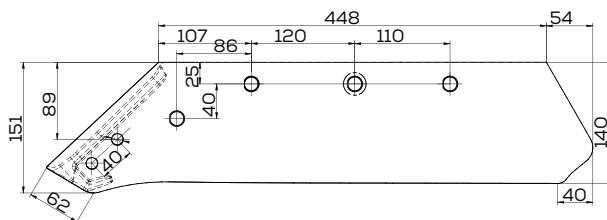

## K-073006

Lemiesz prawy 18" Kverneland

Waga: 6,0 kg Akcesoria: ŚRUBY

**K-073007**

Lemiesz lewy 18" Kverneland

Waga: 6,0 kg Akcesoria: ŚRUBY

**K-073004/1**

Lemiesz prawy 16" gr. 12 mm zam. Kverneland 073004