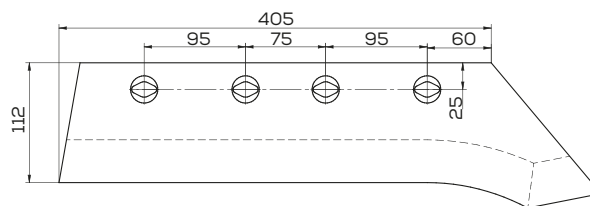

## K-588053

Płoza lewa długa zam. Kuhn (z krojem)

Waga: 5,3 kg Akcesoria: ŚRUBY

**K-622016**

Lemiesz prawy zam. Kuhn

Waga: 4,2 kg Akcesoria: ŚRUBY

**K-622017**

Lemiesz lewy zam. Kuhn