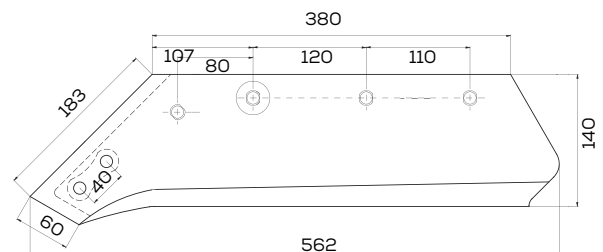

K- 063018

Lemiesz lewy 16" zam. Kverneland Pług

Waga: 5,0 kg

Akcesoria: ŚRUBY

*Śruba płuzna oval z dwóch stron ścięta M12x34 mm