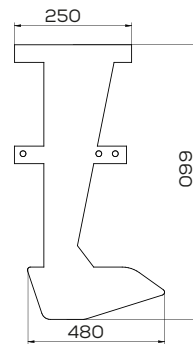

Dłuto lemiesz P/L

Waga: 1,1 kg Akcesoria: ŚRUBY

\*Śruba płuzna podsadzana D608 M12x34 mm

Słupica 10/24 wysoka

Waga: 25,5 kg

Akcesoria: ŚRUBY

Słupica 10/24 niska

Waga: 22,5 kg