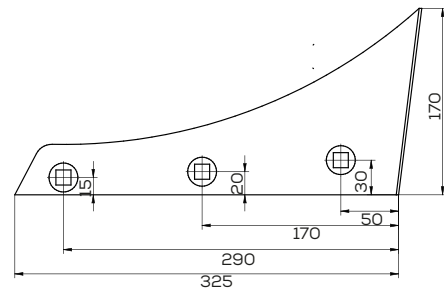

Waga: 1,5 kg

Akcesoria: ŚRUBY

*Śruba płuźna podsadzana D608 M12x34 mm

Pierś lewa PLO0248 AGROMASZ