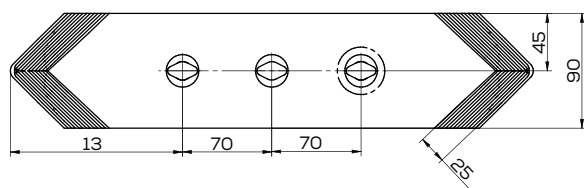

K-622227N

Redliczka agregatu zam. Kuhn NAPAWANA

Waga: 2,7 kg Akcesoria: ŚRUBY