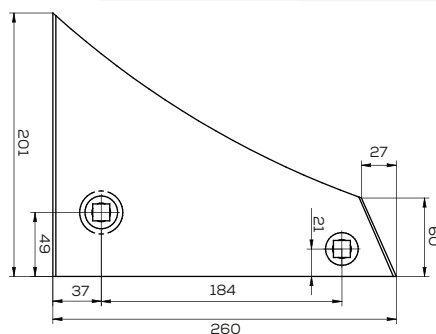

K-1150940020

Pierś odkładnicy lewa Long

Waga: 1,8 kg Akcesoria: ŚRUBY