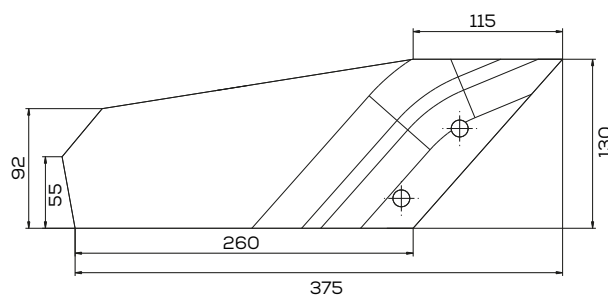

### K- 3374421

Lemiesz wygięty długi lewy zam. Lemken Smaragd

Waga: 2,6 kg Akcesoria: ŚRUBY

**K- 3374420**

Lemiesz wygięty długi prawy zam. Lemken Smaragd

 Waga: 2,6 kg
  Akcesoria: ŚRUBY
**K- 3374419**

Lemiesz wygięty krótki lewy zam. Lemken Smaragd