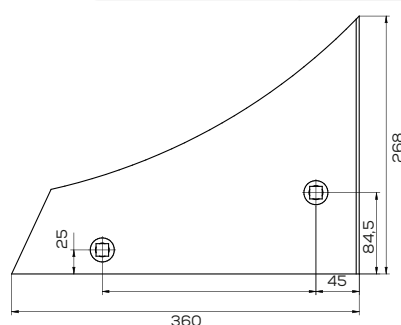

### K-1435302000

Redlica głębosza zam. Unia KRET

Waga: 8,3 kg Akcesoria: ŚRUBY

**K-1024020030**

Pierś odkładni 4-sk zam. U/52

Waga: 3,2 kg Akcesoria: ŚRUBY

\*Śruba płużna podsadzana D608 M12x34 mm

**K-1023020030**