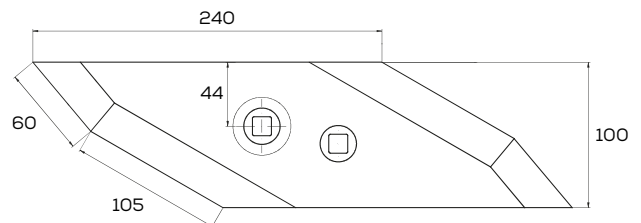

K- 3365541

Nakładka lemiesza lewa zam. Lemken Pług

Waga: 2,2 kg Akcesoria: ŚRUBY

*Śruba płużna podsadzana D608 M12x34 mm