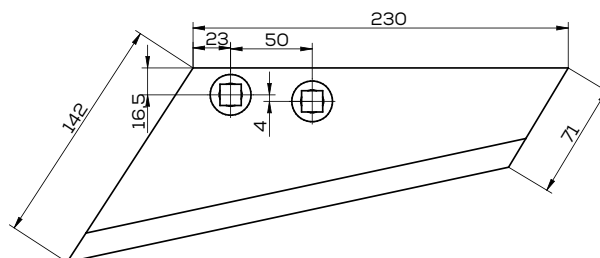

K-00055

Lemiesz agregatu podorywkowego lewy zam. Agromasz AP00055

Waga: 1,3 kg Akcesoria: ŚRUBY