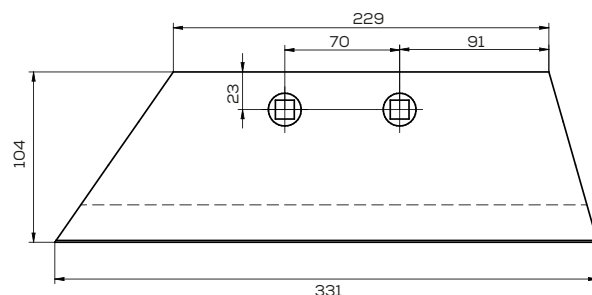

Waga: 1,8 kg Akcesoria: ŚRUBY

**K-115170020**

Lemiesz przedpłużka prawy zam. Unia

Waga: 1,7 kg Akcesoria: ŚRUBY

\*Śruba płuzna podsadzana D608 M12x34 mm

**K-115180020**

Lemiesz przedpłużka lewy zam. Unia

Waga: 1,7 kg Akcesoria: ŚRUBY