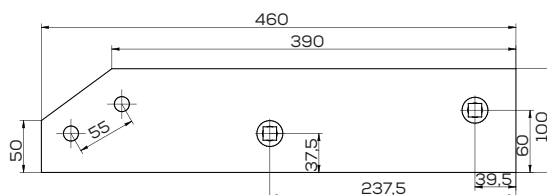

\*Śruba płuzna podsadzana D608 M12x34 mm

Płoza krótka ATLAS

Waga: 3,0 kg Akcesoria: ŚRUBY

\*Śruba płuzna podsadzana D608 M12x34 mm

Płoza długa ATLAS

Waga: 3,5 kg Akcesoria: ŚRUBY

\*Śruba płuzna podsadzana D608 M12x34 mm