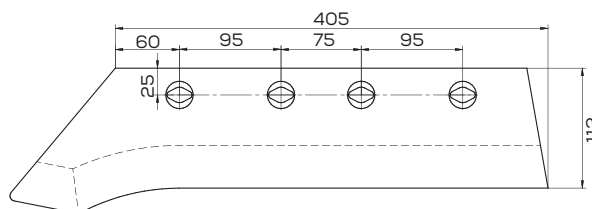

K-622017

Lemiesz lewy zam. Kuhn

Waga: 4,2 kg Akcesoria: ŚRUBY