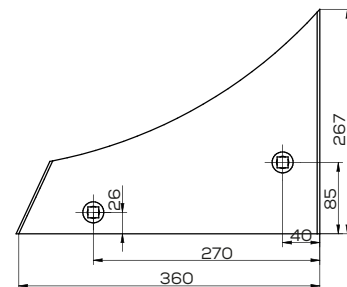

\*Śruba płuzna podsadzana D608 M12x34 mm

Płoza krótka ATLAS

Waga: 3,0 kg Akcesoria: ŚRUBY

\*Śruba płuzna podsadzana D608 M12x34 mm

Płoza długa ATLAS

Waga: 3,5 kg Akcesoria: ŚRUBY

\*Śruba płuzna podsadzana D608 M12x34 mm