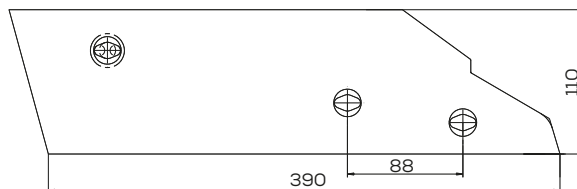

K- 278075

Płoza krótka lewa zam. Kuhn Pług

Waga: 3,0 kg Akcesoria: ŚRUBY