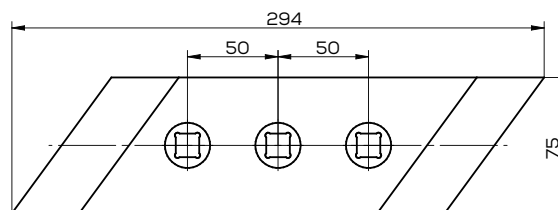

K-173332

Dłuto, nakładka lemieszu prawe zam. Gregoire-Besson

Waga: 1,9 kg Akcesoria: ŚRUBY