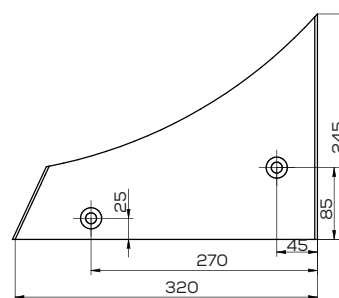

Waga: 2,8 kg

Akcesoria: ŚRUBY

*Śruba płużna podsadzana D608 M12x34 mm

Pierś prawa PLO0245 AGROMASZ