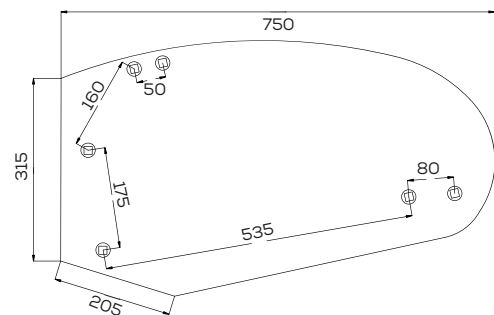

Ścinacz skiby B-200

Waga: 5,1 kg   Akcesoria: ŚRUBY