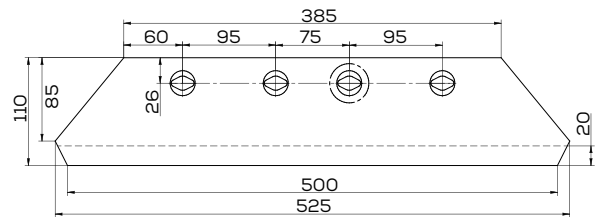

K-622187

Lemiesz obracalny L/P 14" L=110mm zam. Kuhn

Waga: 3,6 kg Akcesoria: ŚRUBY