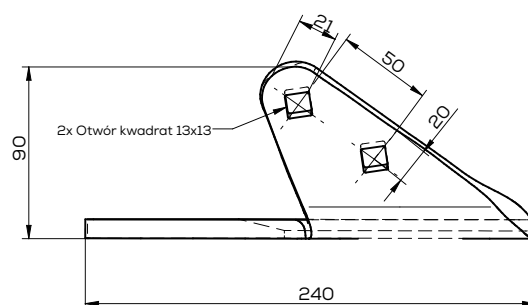

K-2160203020

Podcinacz boczny prawy zam. Unia Cross

Waga: 2,0 kg Akcesoria: ŚRUBY