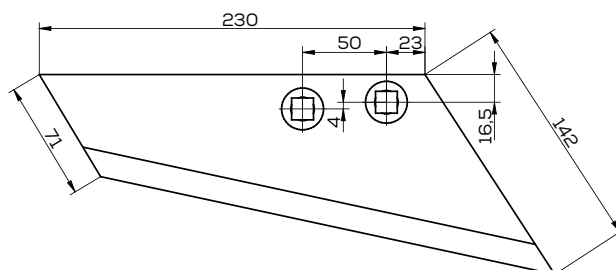

K-00056

Lemiesz agregatu podorywkowego prawy zam, Agromasz AP00056

Waga: 1,3 kg Akcesoria: ŚRUBY