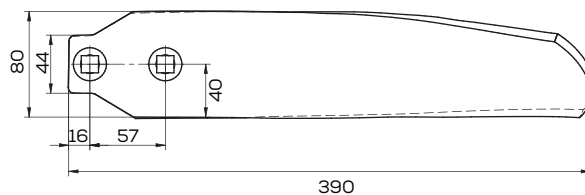

K-34060858

Ostona grzędzieli lewa zast. Horsch

Waga: 2,0 kg Akcesoria: ŚRUBY