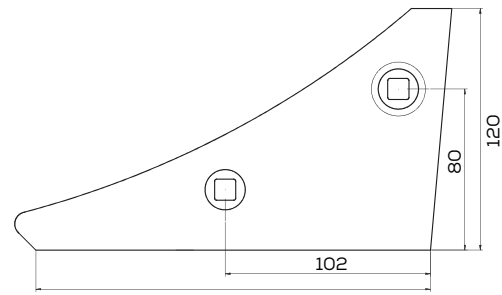

Waga: 2,2 kg Akcesoria: ŚRUBY

\*Śruba płużna podsadzana D608 M12x34 mm

**K- 3401900**

Nakładka przednia płozy prawa zam. AK10 R Lemken Pług

Waga: 1,0 kg    Akcesoria: ŚRUBY

\*Śruba płuzna podsadzana D608 M12x34 mm