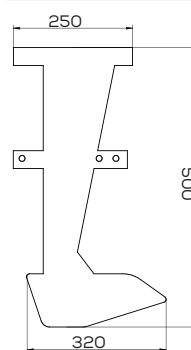

Waga: 11,0 kg

Akcesoria: ŚRUBY