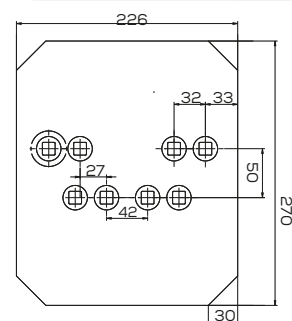

K- 1067930020

Nakładka płozy tylnej zam. VIS25 MX Unia Pług

Waga: 3,6 kg

Akcesoria: ŚRUBY

*Śruba płuzna podsadzana D608 M12x34 mm