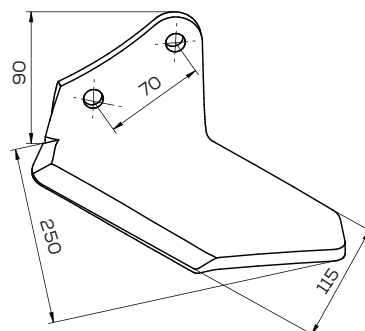

Waga: 2,2 kg Akcesoria: ŚRUBY