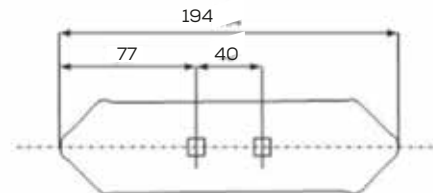

Redliczka 1-otworowa agregatu

Waga: 0,5 kg

Akcesoria: ŚRUBY

Redliczka 2-otworowa kultywatora

Waga: 0,5 kg

Akcesoria: ŚRUBY