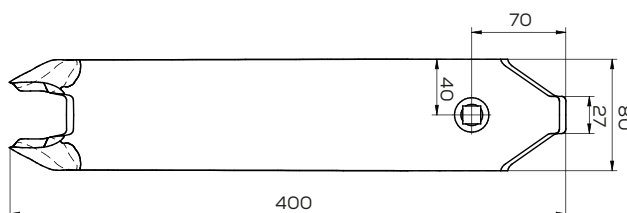

K-101003121

Ośłona grzędzieli zast. Delta Flex Kongskilde

Waga: 2,5 kg

Akcesoria: ŚRUBY