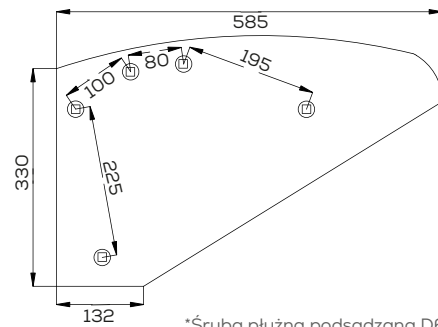

Skrzydło 10/23 półrubowe

Waga: 9,5 kg Akcesoria: ŚRUBY

*Śruba płuzna podsadzana D608 M12x34 mm

Skrzydło 10/24 półrubowe

Waga: 11,5 kg Akcesoria: ŚRUBY