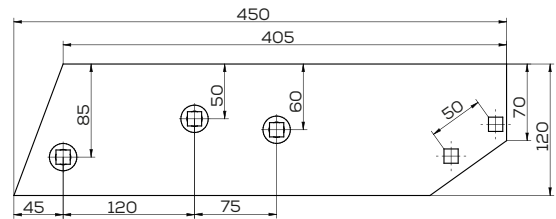

Płoza długa prawa PL0025904 Agromasz

Waga: 5,0 kg Akcesoria: ŚRUBY

*Śruba płuzna podsadzana D608 M12x34 mm

Pierś ATLAS

Waga: 3,3 kg Akcesoria: ŚRUBY