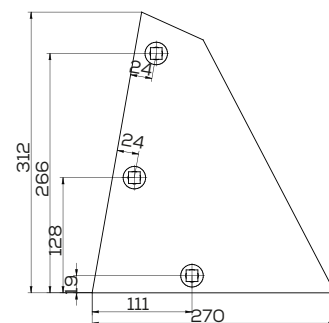

Lemiesz Oskar Nr 2 B-200

Waga: 5,2 kg

Akcesoria: ŚRUBY

*Śruba płuzna podsadzana D608 M12x34 mm

Lemiesz hartowany B-200

Waga: 5,0 kg

Akcesoria: ŚRUBY

*Śruba płuzna podsadzana D608 M12x34 mm

Pierś B-200

Waga: 3,0 kg

Akcesoria: ŚRUBY