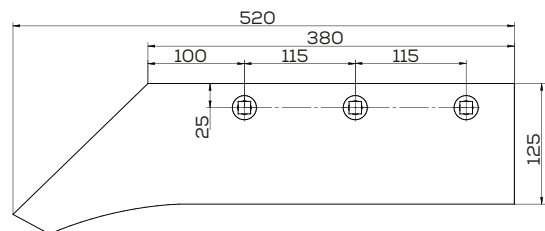

*Śruba płuzna podsadzana D608 M12x34 mm

Lemiesz Oskar Nr 2

Waga: 5,1 kg

Akcesoria: ŚRUBY