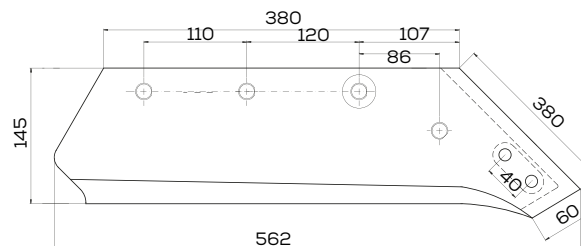

K- 073004

Lemiesz prawy 16" zam. Kverneland Pług

Waga: 4,5 kg Akcesoria: ŚRUBY