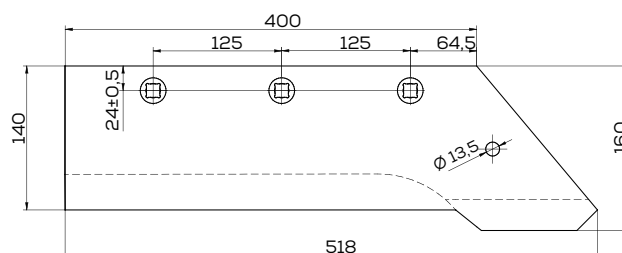

K-CA133BO

Lemiesz nkpl. prawy zam. ERMO

Waga: .....

Akcesoria: ŚRUBY