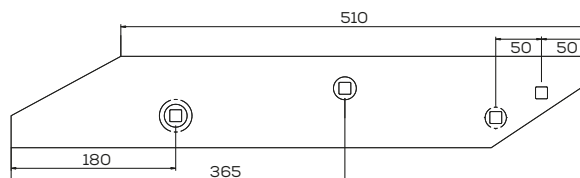

K- 1150930030

Listwa płozy prawa zam. Long Unia Pług

Waga: 5,1 kg Akcesoria: ŚRUBY

*Śruba płuzna podsadzana D608 M12x34 mm