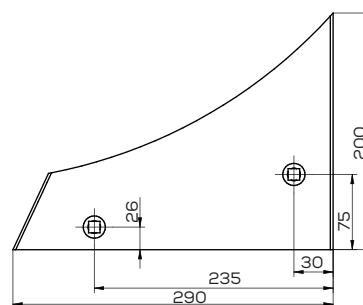

Waga: 2,0 kg Akcesoria: ŚRUBY

*Śruba płużna podsadzana D608 M12x34 mm

Skrzydło TUR/Staltech U006