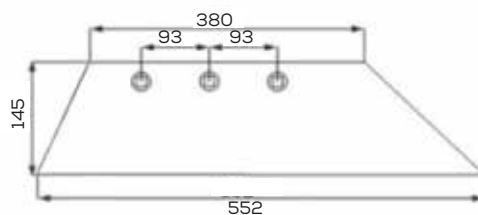

Akcesoria: ŚRUBY

\*Śruba płuzna podsadzana D608 M12x34 mm

Słupica Orlik

Waga: 16,5 kg

Akcesoria: ŚRUBY

Lemiesz trapez B-200

Waga: 5,0 kg Akcesoria: ŚRUBY

\*Śruba płuzna podsadzana D608 M12x34 mm