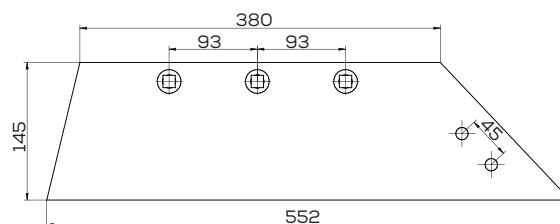

*Śruba płuzna podsadzana D608 M12x34 mm

Lemiesz Oskar poszerzany B-200

Waga: 4,9 kg Akcesoria: ŚRUBY