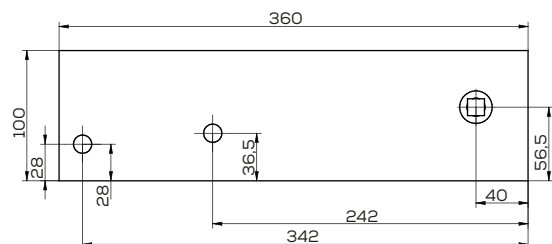

\*Śruba płuzna podsadzana D608 M12x34 mm

Płoza krótka ATLAS

Waga: 3,0 kg Akcesoria: ŚRUBY

\*Śruba płuzna podsadzana D608 M12x34 mm

Płoza długa ATLAS

Waga: 3,5 kg Akcesoria: ŚRUBY

\*Śruba płuzna podsadzana D608 M12x34 mm