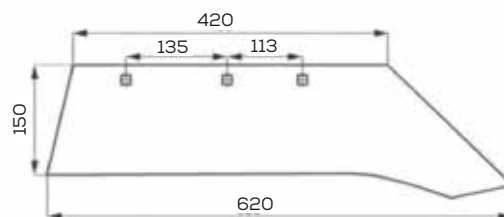

\*Śruba płużna podsadzana D608 M12x34 mm

Lemiesz trapez PHX z dłutem

Waga: 6,0 kg Akcesoria: ŚRUBY

\*Śruba płużna podsadzana D608 M12x34 mm

Lemiesz Atlas poszerzany PHX

Waga: 6,5 kg Akcesoria: ŚRUBY

\*Śruba płużna podsadzana D608 M12x34 mm