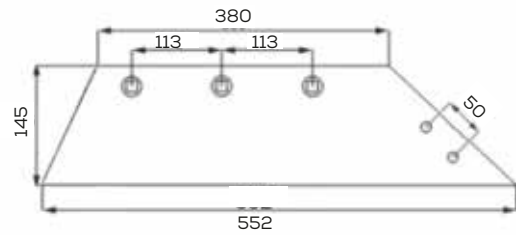

Waga: 4,3 kg Akcesoria: ŚRUBY

\*Śruba płuzna podsadzana D608 M12x34 mm

Lemiesz 10/23 trapez

Waga: 4,5 kg Akcesoria: ŚRUBY

\*Śruba płuzna podsadzana D608 M12x34 mm

Lemiesz 10/23 trapez z dłutem

Waga: 6,5 kg

Akcesoria: ŚRUBY