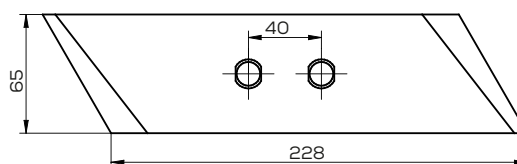

S-063090

Dłuto lewe zam. Kverneland 063090

Waga: 1,4 kg

Akcesoria: ŚRUBY