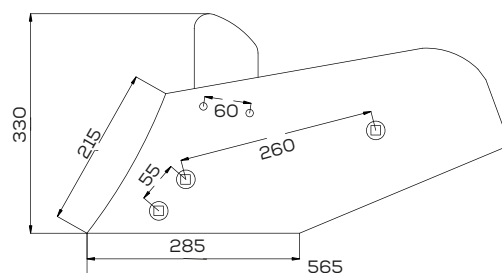

*Śruba płużna podsadzana D608 M12x34 mm

Skrzydło 10/25 podorywka nkpl.

Waga: 4,8 kg

Akcesoria: ŚRUBY