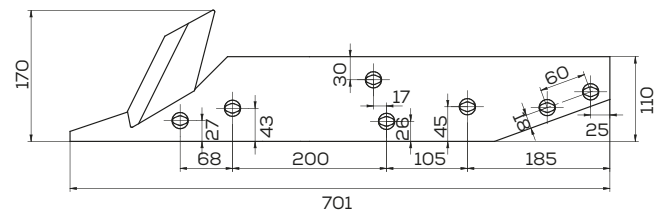

K-588052

Płoza prawa długa zam. Kuhn (z krojem)

Waga: 5,3 kg Akcesoria: ŚRUBY