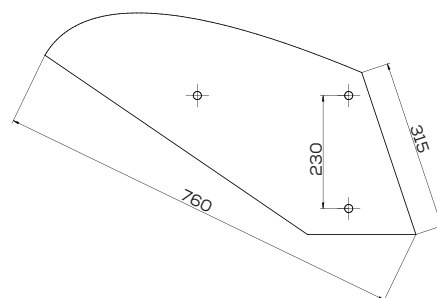

*Śruba płuzna podsadzana D608 M12x34 mm