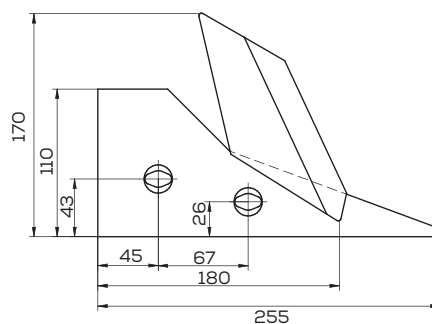

Krój nożowy lewy zam. Kuhn (płozą małą, końcówka)

Waga 1,9 kg    Akcesoria: ŚRUBY

**K-588050**

Płozą prawa krótka zam. Kuhn (z krojem)

Waga: 3,7 kg    Akcesoria: ŚRUBY