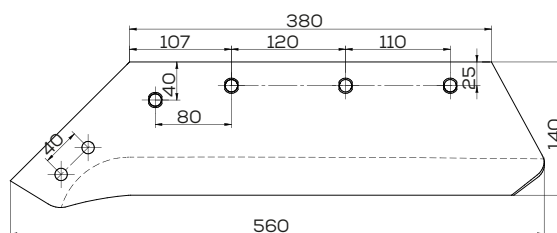

S-063018

Lemiesz 16" lewy zam. Kverneland 063018

Waga: 4,7 kg Akcesoria: ŚRUBY