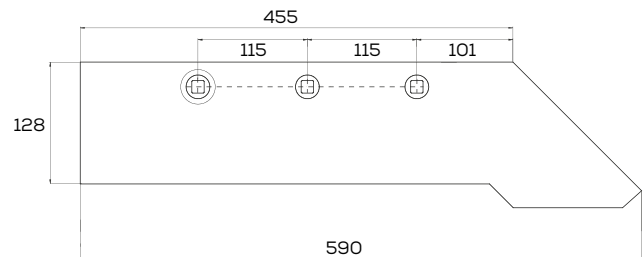

K-1024020020G

Lemiesz 4-skibowy z dziobem zamiennik PR/O48 Unia Pług

Waga: 5,0 kg Akcesoria: ŚRUBY

*Śruba płuzna podsadzana D608 M12x34 mm