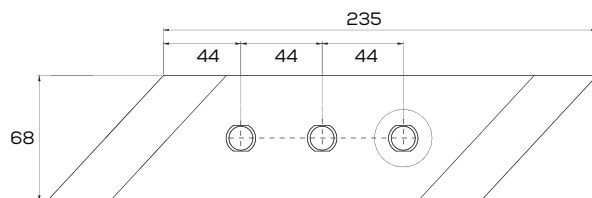

K-1067270000

Dłuto prawe zamiennik VIS/17 XL Unia Pług

Waga: 1,4 kg Akcesoria: ŚRUBY

*Śruba płużna oval z dwóch stron ścięta M12x34 mm