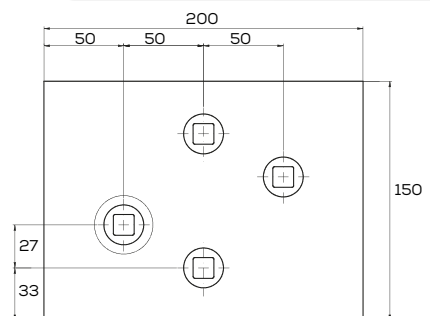

Waga: 1,8 kg Akcesoria: ŚRUBY