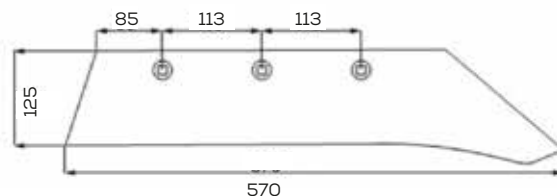

Waga: 4,0 kg Akcesoria: ŚRUBY

\*Śruba płuzna podsadzana D608 M12x34 mm

Lemiesz pługa 4-skibowego Atlas wąski

Waga: 4,4 kg Akcesoria: ŚRUBY

\*Śruba płuzna podsadzana D608 M12x34 mm

Lemiesz pług 4-skibowego Atlas szeroki