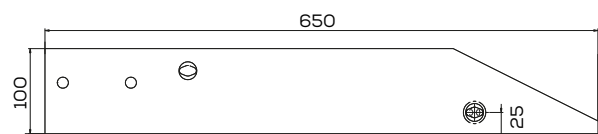

**K- 96094**

Płoza prawa zam. 41659609409XU Overum

Waga: 5,2 kg

Akcesoria: ŚRUBY

**K- 96095**

Płoza lewa zam. 41659609409XU Overum

Waga: 5,5 kg

Akcesoria: ŚRUBY