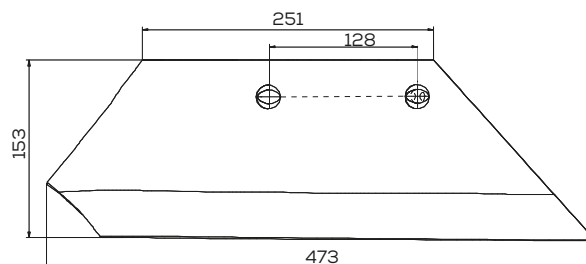

Nakładka obracalna lewa zam. Overum Pług

Waga: 2,2 kg

Akcesoria: ŚRUBY

**K- 94600**

Lemiesz 16" prawy zam. Overum Pług

Waga: 4,0 kg

Akcesoria: ŚRUBY

**K- 94601**