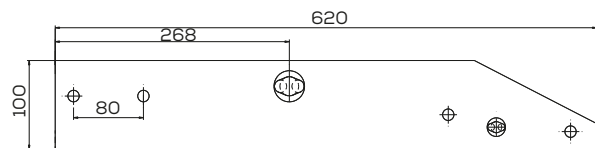

**K- 83981**

Płyza krótka prawa zam. 83-981 Overum

Waga: 4,0 kg

Akcesoria: ŚRUBY

**K- 94605**

Płoza lewa zam. 41659460509 Overum

Waga: 5,2 kg

Akcesoria: ŚRUBY