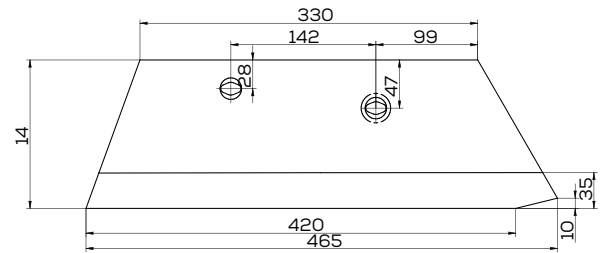

Lemiesz 16" lewy zam. Overum Pług

Waga: 4,0 kg Akcesoria: ŚRUBY

**K-74606**

Lemiesz 14" prawy zam. Overum SR

Waga: 4,2 kg Akcesoria: ŚRUBY

**K-74607**

Lemiesz 16" prawy zam. Overum SR

Waga: 4,6 kg Akcesoria: ŚRUBY