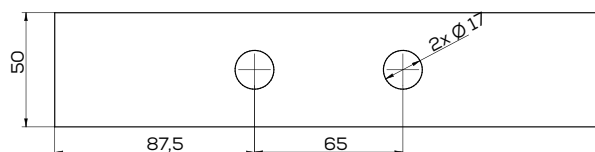

K-2232130000110

Nóż prosty bębna rozrzucającego zam. Unia Tytan

Waga: 0,9 kg Akcesoria: ŚRUBY