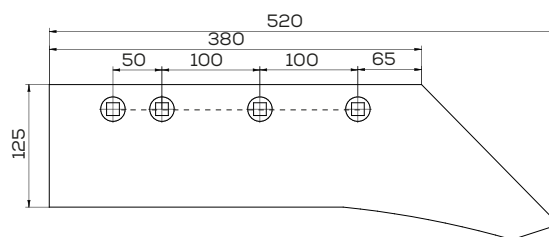

Lemiesz pługa Rumuńskiego

Waga: 4,5 kg Akcesoria: ŚRUBY

*Śruba płużna podsadzana D608 M12x34 mm

Lemiesz 10/24 Atlas wąski zam. Agromasz pług PZ40

Waga: 5,5 kg Akcesoria: ŚRUBY