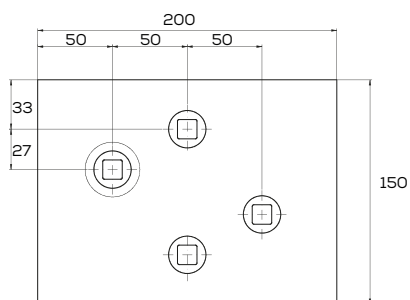

Waga: 1,8 kg

Akcesoria: ŚRUBY

*Śruba płuzna podsadzana D608 M12x34 mm