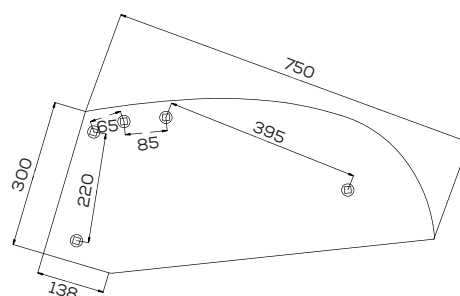

Waga: 14,0 kg Akcesoria: ŚRUBY

*Śruba płużna podsadzana D608 M12x34 mm

Pierś Staltech U170