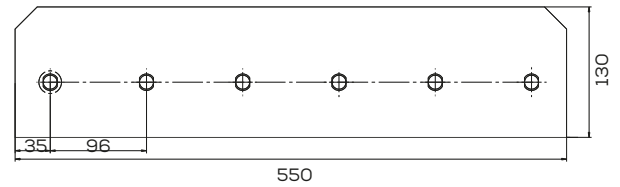

**K- 278077**

Płoza długa lewa zam. Kuhn Pług

Waga: 4,7 kg

Akcesoria: ŚRUBY

**K- 278076**

Płoza długa prawa zam. Kuhn Pług

Waga: 4,8 kg

Akcesoria: ŚRUBY