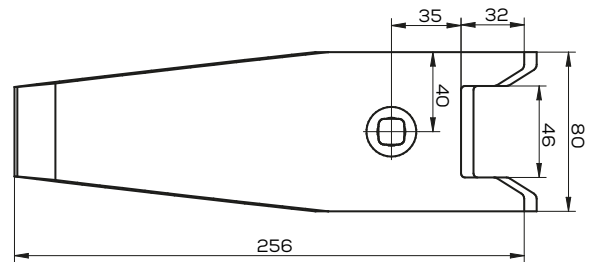

K-34060850W

Dziób redlicy wzmocniony zast. Horsch

Waga: 2,5 kg Akcesoria: ŚRUBY