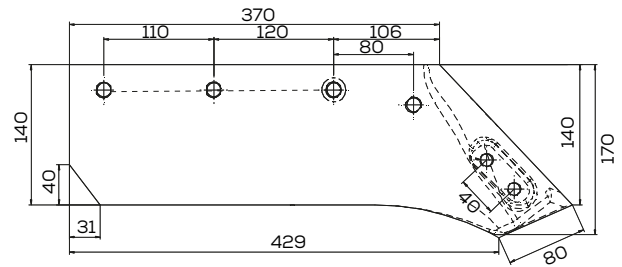

K- 063014

Lemiesz prawy 14" zam. Kverneland Pług

Waga: 4,2 kg Akcesoria: ŚRUBY