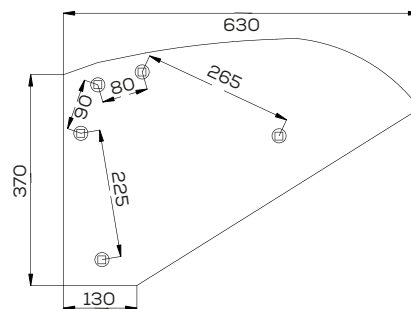

*Śruba płuzna podsadzana D608 M12x34 mm

Uchwyt ścinacz

Waga: 1,8 kg Akcesoria: ŚRUBY