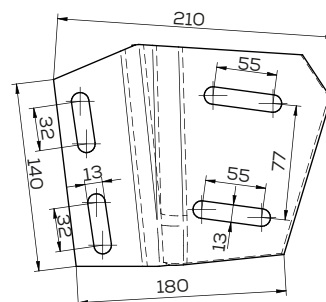

*Śruba płuzna podsadzana D608 M12x34 mm