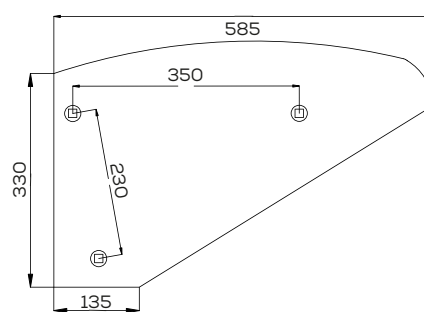

\*Śruba płużna podsadzana D608 M12x34 mm

Słupica 10/23 niska

Waga: 19,0 kg

Akcesoria: ŚRUBY

Lemiesz Atlas 10/24 szeroki

Waga: 5,0 kg

Akcesoria: ŚRUBY

\*Śruba płużna podsadzana D608 M12x34 mm