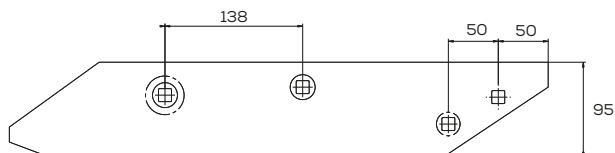

K- 1150510030

Listwa płozy prawa zam. PO1879 MX Unia Pług

Waga: 4,0 kg Akcesoria: ŚRUBY

*Śruba płuzna podsadzana D608 M12x34 mm