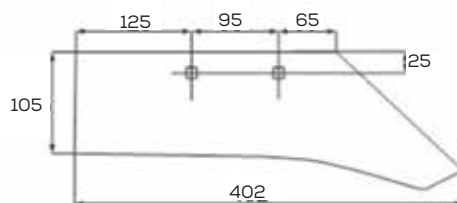

Lemiesz 10/25 podorywka

Waga: 2,5 kg

Akcesoria: ŚRUBY

*Śruba płużna podsadzana D608 M12x34 mm

Skrzydło 10/25 podorywka kpl.

Waga: 5,2 kg

Akcesoria: ŚRUBY