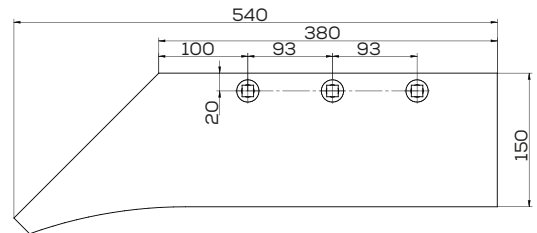

Lemiesz Oskar Nr 2 B-200

Waga: 5,2 kg

Akcesoria: ŚRUBY

*Śruba płuzna podsadzana D608 M12x34 mm

Lemiesz hartowany B-200

Waga: 5,0 kg

Akcesoria: ŚRUBY