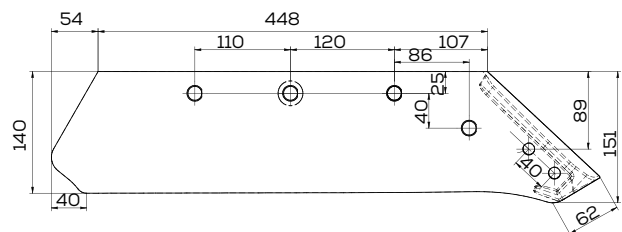

K-073006

Lemiesz prawy 18" Kverneland

Waga: 6,0 kg Akcesoria: ŚRUBY