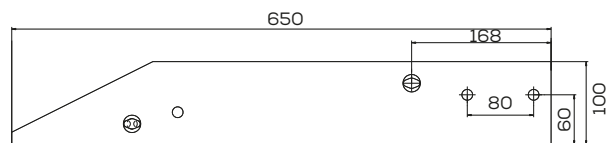

K- 96094

Płoza prawa zam. 41659609409XU Overum

Waga: 5,2 kg

Akcesoria: ŚRUBY