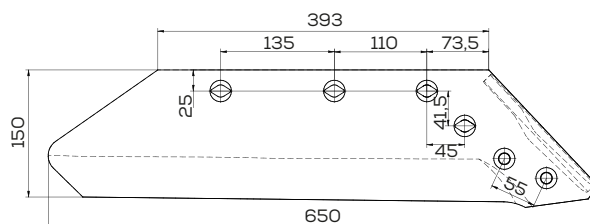

K-622212

Lemiesz prawy Kuhn

Waga: 7,5 kg Akcesoria: ŚRUBY