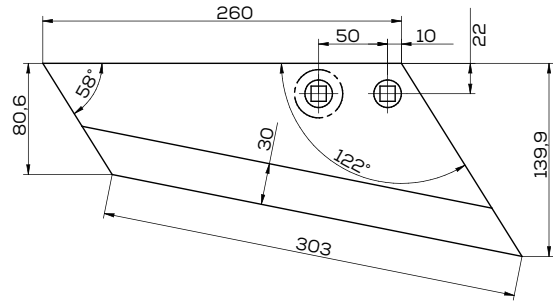

K-1738600020

Lemiesz prawy zam. Farmet

Waga: 2,0 kg Akcesoria: ŚRUBY