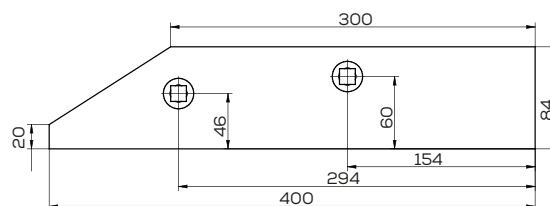

Waga: 2,5 kg Akcesoria: ŚRUBY

\*Śruba płużna podsadzana D608 M12x34 mm

Płoza krótka Orlik

Waga: 2,5kg

Akcesoria: ŚRUBY

\*Śruba płuzna podsadzana D608 M12x34 mm

Płoza długa Orlik

Waga: 2,7 kg