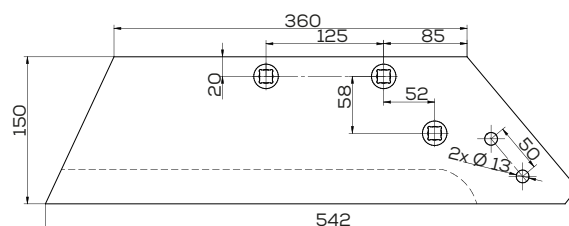

## K-200616

Lemiesz prawy zam. Niemeyer

Waga: 6,0 kg Akcesoria: ŚRUBY