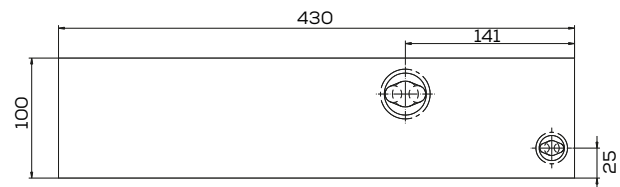

K- 85196

Płyza krótka lewa zam. 85-196 Overum

Waga: 4,0 kg

Akcesoria: ŚRUBY