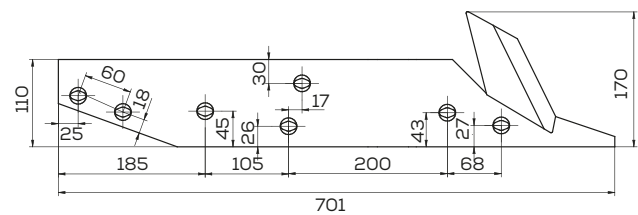

K-588053

Płoza lewa długa zam. Kuhn (z krojem)

Waga: 5,3 kg Akcesoria: ŚRUBY