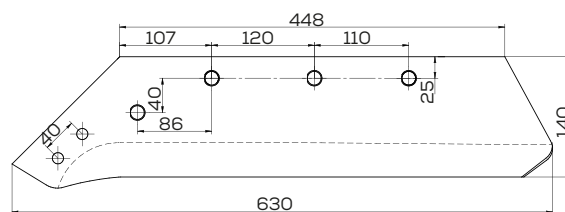

Waga: 6,0 kg Akcesoria: ŚRUBY