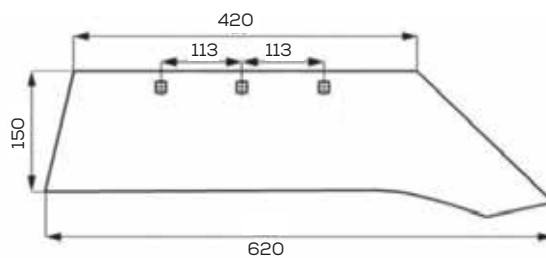

Lemiesz pług 4-skibowego Atlas szeroki

Waga: 5,0 kg Akcesoria: ŚRUBY

*Śruba płuzna podsadzana D608 M12x34 mm

Ścinacz 10/24 śrubowy

Waga: 3,3 kg Akcesoria: ŚRUBY