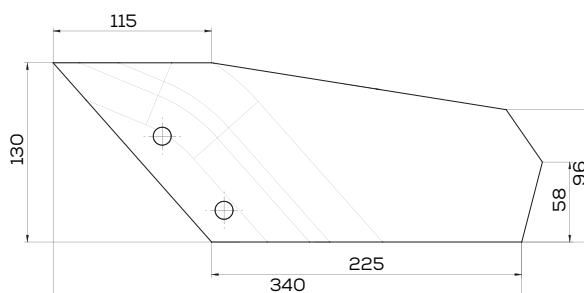

K- 3374419

Lemiesz wygięty krótki lewy zam. Lemken Smaragd

Waga: 2,4 kg
Akcesoria: ŚRUBY