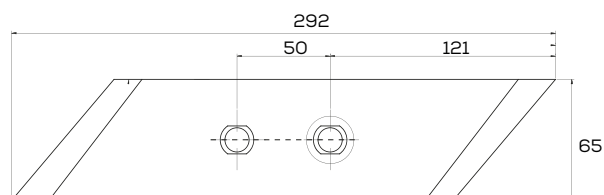

## K- 801101

Dłuto obracalne prawe zam. Vogel Noot

Waga: 1,8 kg Akcesoria: ŚRUBY

\*Śruba płuzna oval z dwóch stron ścięta M12x34 mm