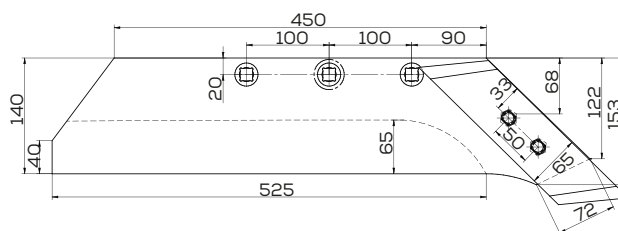

Waga: 8,0 kg Akcesoria: ŚRUBY