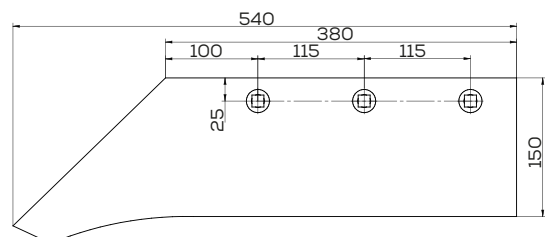

*Śruba płuzna podsadzana D608 M12x34 mm