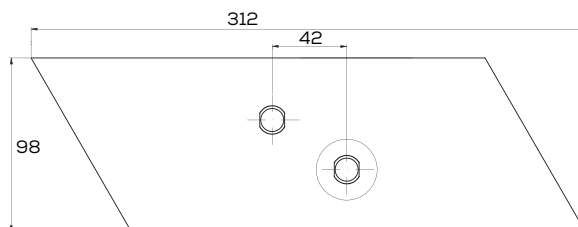

K- 94609

Nakładka obracalna lewa zam. Overum Pług

Waga: 2,2 kg

Akcesoria: ŚRUBY