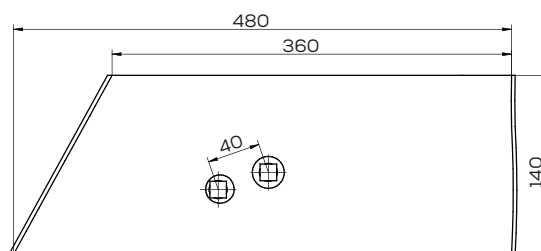

Zgarniacz (ścinaccz) PHX

Waga: 3,8 kg Akcesoria: ŚRUBY

Płoza długa PHX

Waga: 5,5 kg Akcesoria: ŚRUBY