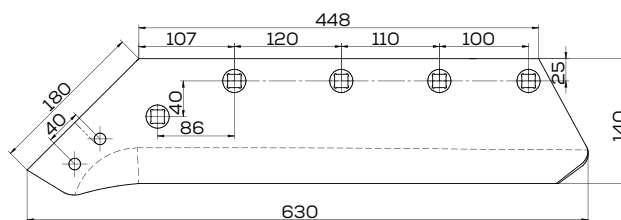

K-073007/1

Lemiesz lewy 18" gr. 12 mm zam. Kverneland 073007

Waga: 6,0 kg Akcesoria: ŚRUBY