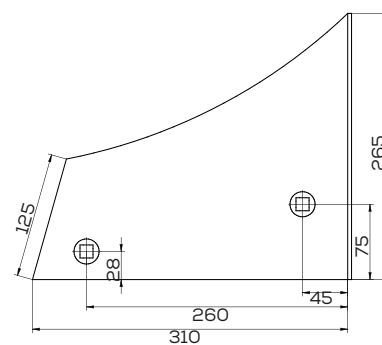

Akcesoria: ŚRUBY

\*Śruba płuźna podsadzana D608 M12x34 mm

Pierś AWEMAK

Waga: 4,5 kg

Akcesoria: ŚRUBY

Lemiesz pługa Rumuńskiego

Waga: 4,5 kg Akcesoria: ŚRUBY

\*Śruba płużna podsadzana D608 M12x34 mm