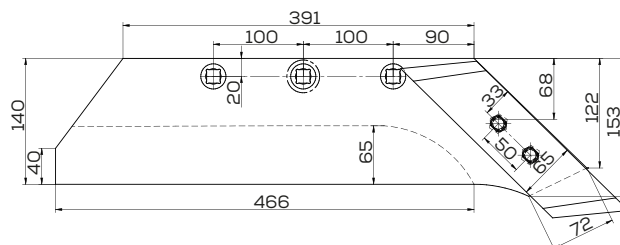

*Śruba płużna podsadzana D608 M12x34 mm