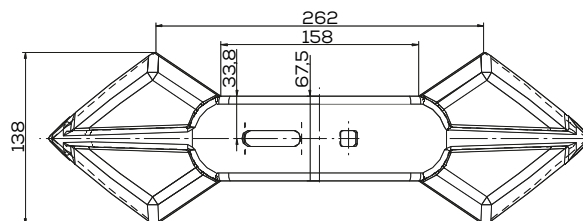

K- 1738130010

Redlica dwusercowa agregatu podorywkowego

Waga: 3,6 kg Akcesoria: ŚRUBY