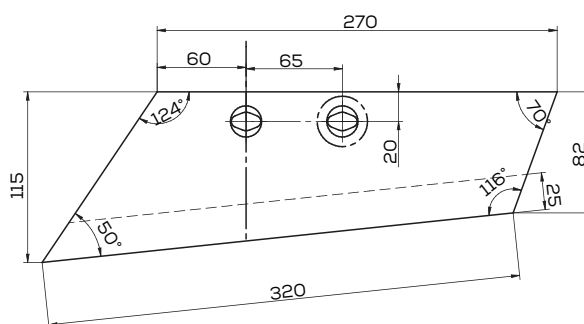

K-631111

Lemiesz przedpłużka lewy zam. Kuhn

Waga: 2,0 kg Akcesoria: ŚRUBY