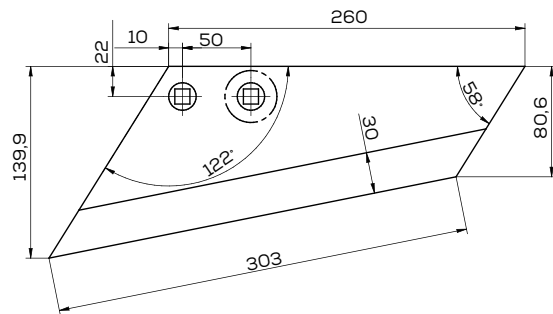

K-1738600030

Lemiesz lewy zam. Farmet

Waga: 2,0 kg Akcesoria: ŚRUBY