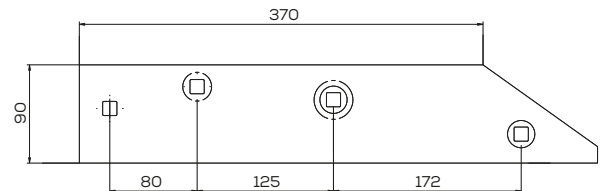

K- 1116720010

Płoza przednia lewa zam. PO741 XL Unia Pług

Waga: 3,6 kg Akcesoria: ŚRUBY

*Śruba płużna podsadzana D608 M12x34 mm