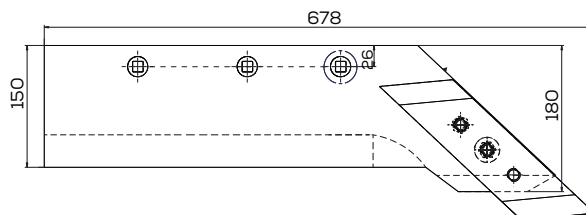

K- 1023020111

Lemiesz z dłutem prawy zam. PHX

Waga: 8,8 kg Akcesoria: ŚRUBY

*Śruba płużna podsadzana D608 M12x34 mm