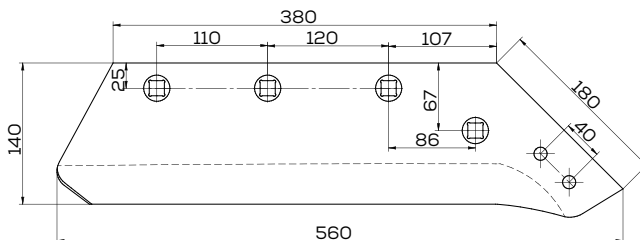

K-073004/1

Lemiesz prawy 16" gr. 12 mm zam. Kverneland 073004

Waga: 4,7 kg Akcesoria: ŚRUBY