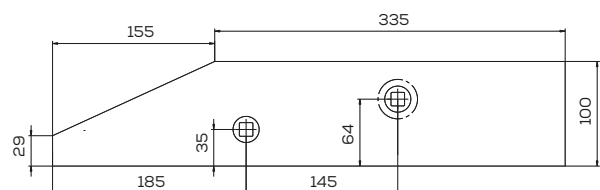

K- 1067910030

Płoza przednia prawa zam. VIS23 XXL Unia Pług

Waga: 4,0 kg Akcesoria: ŚRUBY

*Śruba płużna podsadzana D608 M12x34 mm