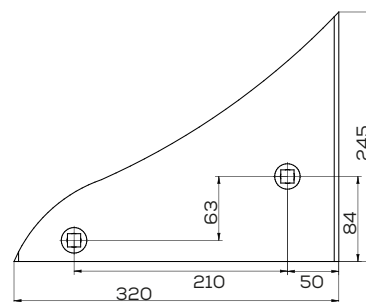

Waga: 3,0 kg

Akcesoria: ŚRUBY

*Śruba płuzna podsadzana D608 M12x34 mm

Pierś 10/24 półśrubowa