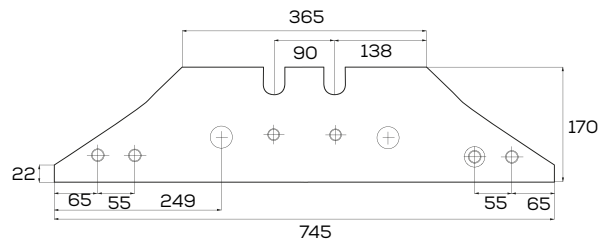

Waga: 8,6 kg

Akcesoria: ŚRUBY