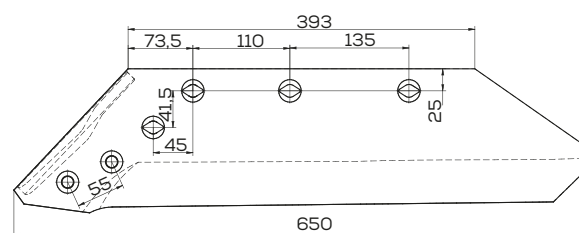

K-622213

Lemiesz lewy Kuhn

Waga: 7,5 kg

Akcesoria: ŚRUBY