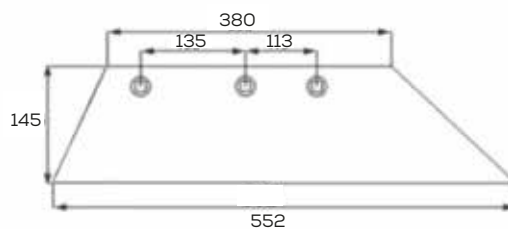

Płozka B-200 krótka

Waga: 4,0 kg

Akcesoria: ŚRUBY

Płozka B-200 długa

Waga: 4,6 kg

Akcesoria: ŚRUBY

Lemiesz trapez PHX

Waga: 4,8 kg Akcesoria: ŚRUBY