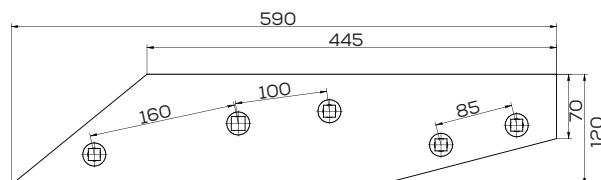

Waga: 18,0 kg

Akcesoria: ŚRUBY

Zgarniacz (ścinaccz) PHX

Waga: 3,8 kg Akcesoria: ŚRUBY

Płoza długa PHX

Waga: 5,5 kg Akcesoria: ŚRUBY

Płoza krótka PHX

Waga: 4,5 kg Akcesoria: ŚRUBY