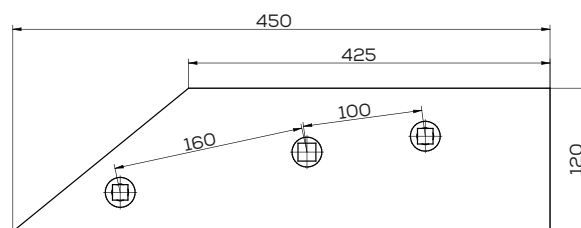

Waga: 18,0 kg

Akcesoria: ŚRUBY

Zgarniacz (ścinaccz) PHX

Waga: 3,8 kg Akcesoria: ŚRUBY

Płoza długa PHX

Waga: 5,5 kg Akcesoria: ŚRUBY

Płoza krótka PHX

Waga: 4,5 kg Akcesoria: ŚRUBY