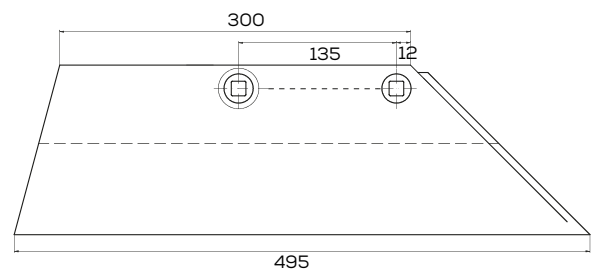

**K- 3351959**

Lemiesz lewy 16" zam. WG100B L Lemken Pług

 Waga: 3,5 kg
  Akcesoria: ŚRUBY

\*Śruba płuzna podsadzana D608 M12x34 mm

**K- 3352030**

Lemiesz prawy 18" zam. SB45 RE Lemken Pług

 Waga: 3,6 kg
  Akcesoria: ŚRUBY