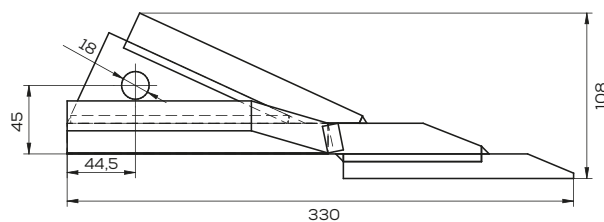

K-1435302000

Redlica głębosza zam. Unia KRET

Waga: 8,3 kg Akcesoria: ŚRUBY