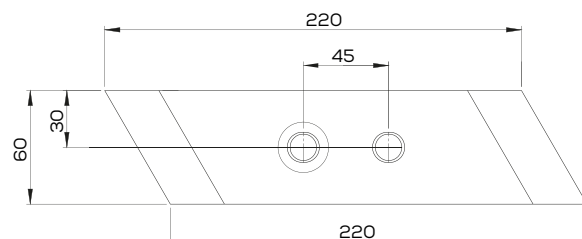

K-9291990

Dłuto lewe dwuotworowe zam. Krone 9291990

Waga: 1,1 kg

Akcesoria: ŚRUBY