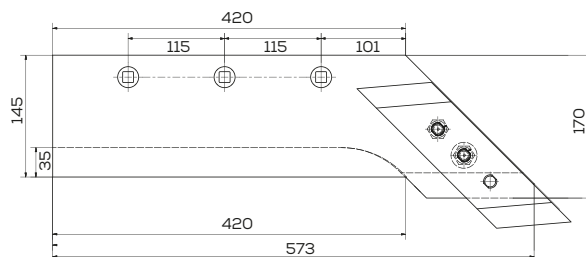

## K-1024020020DP

Lemiesz prawy z dłutem zam. PR47,48

Waga: 7,8 kg Akcesoria: ŚRUBY

\*Śruba płużna podsadzana D608 M12x34 mm