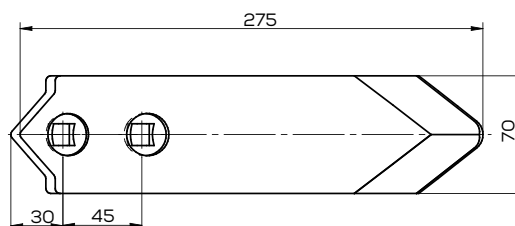

K-2111200020

Dziób redlicy zam. Unia Cross

Waga: .....

Akcesoria: ŚRUBY