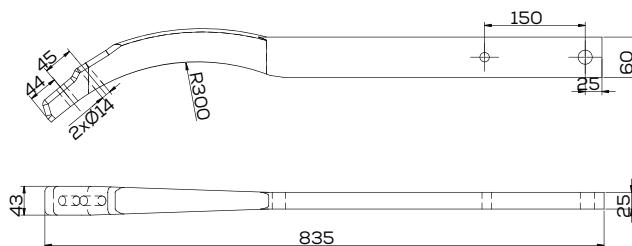

K-1016083

Słupica uniwersalna, grządziel zam. Lemken Smaragd Gruber

Waga: ... kg Akcesoria: ŚRUBY