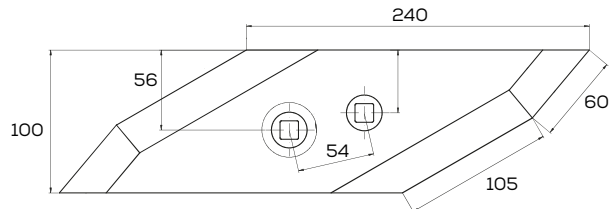

K- 3365540

Nakładka lemiesza prawa zam. Lemken Pług

Waga: 2,2 kg Akcesoria: ŚRUBY

*Śruba płużna podsadzana D608 M12x34 mm