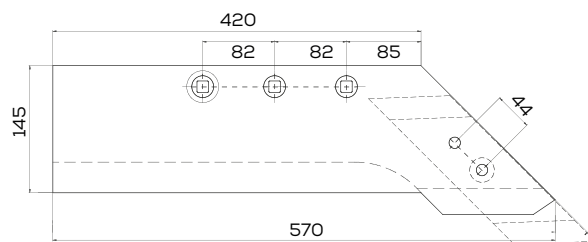

K-1117511000

Lemiesz z dłutem prawy zamiennik PO387 Ibis Unia Pług

Waga: 7,7 kg Akcesoria: ŚRUBY

*Śruba płuzna podsadzana D608 M12x34 mm