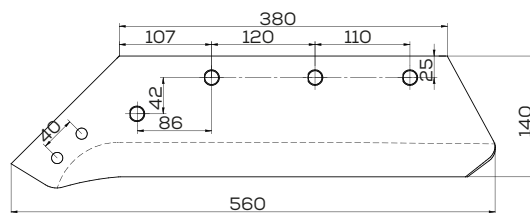

## S-073004

Lemiesz 16" prawy zam. Kverneland 073004

Waga: 4,7 kg

Akcesoria: ŚRUBY

**S-073005**

Lemiesz 16" lewy zam. Kverneland 073005

Waga: 4,7 kg Akcesoria: ŚRUBY

**S-063015**