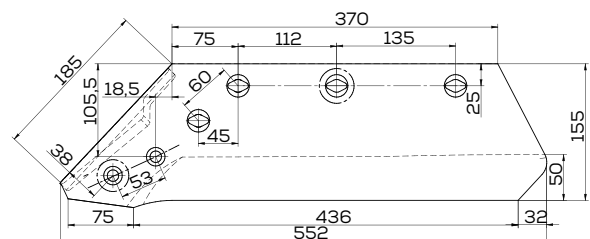

K-622233

Lemiesz lewy 14" zam. Kuhn

Waga: 6,6 kg Akcesoria: ŚRUBY