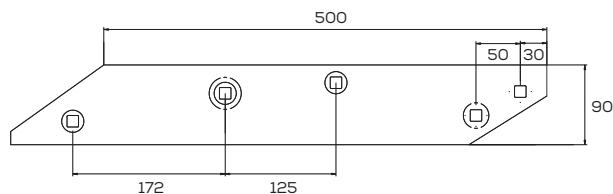

K- 1116730010

Płoza tylna prawa zam. PO738 XL Unia Pług

Waga: 4,4 kg Akcesoria: ŚRUBY

*Śruba płuzna podsadzana D608 M12x34 mm