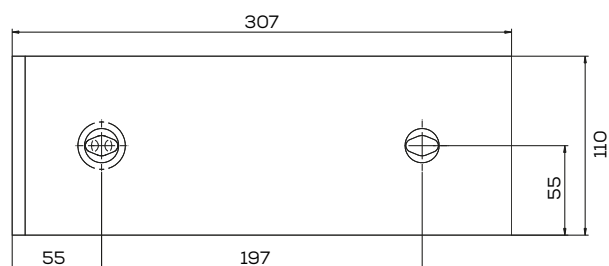

## K- 200645

Płozą L/P krótka zam. Kuhn Pług

Waga: 2,6 kg Akcesoria: ŚRUBY