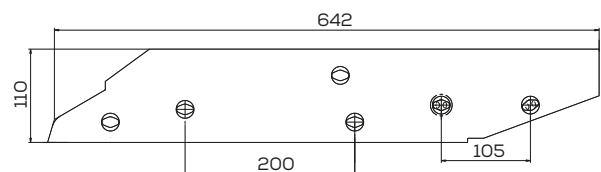

**K- 278077**

Płoza długa lewa zam. Kuhn Pług

Waga: 4,7 kg

Akcesoria: ŚRUBY

**K- 278076**

Płoza długa prawa zam. Kuhn Pług

Waga: 4,8 kg

Akcesoria: ŚRUBY