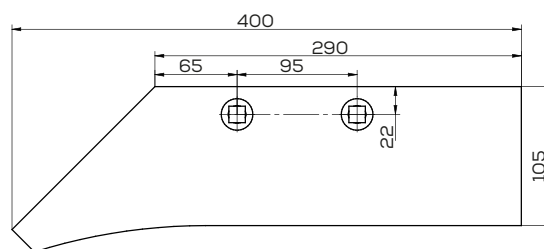

Lemiesz 10/25 podorywka (Orlik)

Waga: 2,4 kg Akcesoria: ŚRUBY

*Śruba płużna podsadzana D608 M12x34 mm

Skrzydło Orlik

Waga: 8,0 kg Akcesoria: ŚRUBY