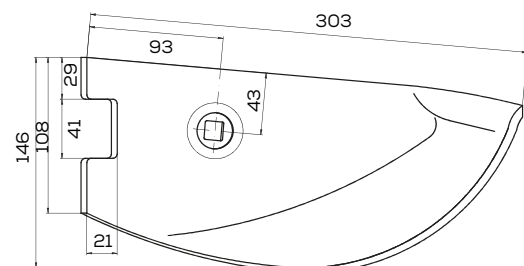

K-3374399

Odkładnica lewa skrajna Lemken Smaragd

Waga: 2,5 kg Akcesoria: ŚRUBY