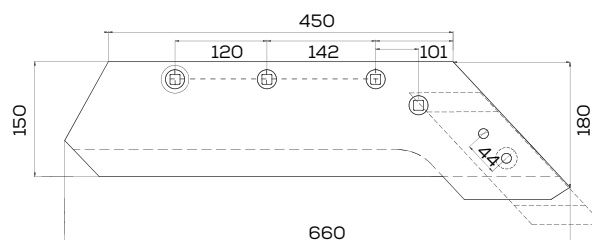

K-1067911000

Lemiesz z dłutem prawy zamiennik VIS/08 35-50cm XXL Unia Pług

Waga: 9,0 kg Akcesoria: ŚRUBY

*Śruba płuzna podsadzana D608 M12x34 mm