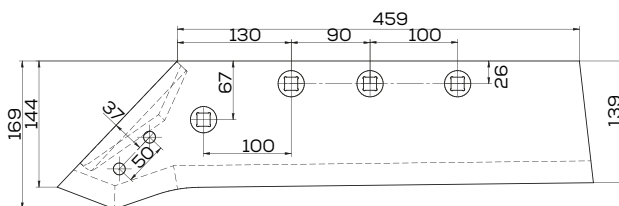

K-173613

Lemiesz 16" lewy zastosowanie Gregoire-Besson

Waga: 7,1 kg Akcesoria: ŚRUBY