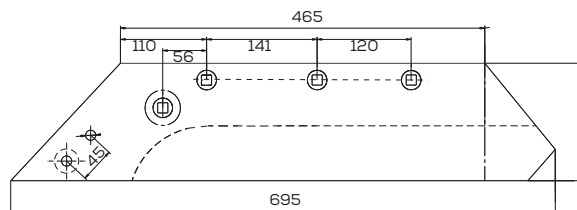

K- 1153522500

Lemiesz nkpl. Lewy zam. ZX Unia Pług

Waga: 7,1 kg

Akcesoria: ŚRUBY

*Śruba płużna podsadzana D608 M12x34 mm