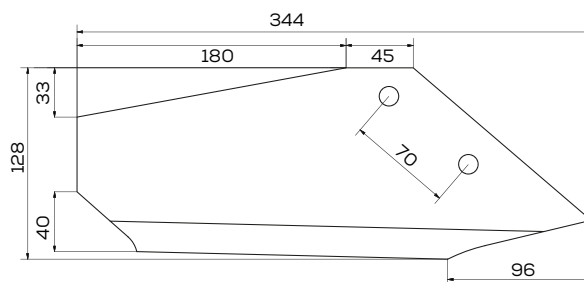

### K- 3374416

Lemiesz prosty prawy zam. Lemken Smaragd

Waga: 2,5 kg Akcesoria: ŚRUBY