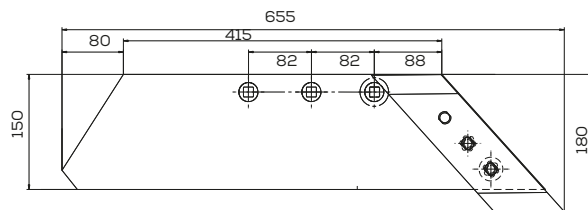

K- 1150512000

Lemiesz z dłutem prawy zam. PO/01322 MX Unia Pług

Waga: 8,0 kg

Akcesoria: ŚRUBY

*Śruba płużna podsadzana D608 M12x34 mm