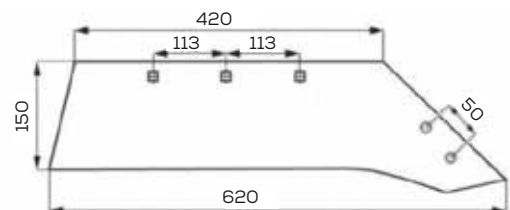

Lemiesz Atlas 10/24 wąski

Waga: 5,0 kg

Akcesoria: ŚRUBY

\*Śruba płużna podsadzana D608 M12x34 mm

Lemiesz Atlas 10/24 szeroki z dłutem

Waga: 9,0 kg

Akcesoria: ŚRUBY

\*Śruba płużna podsadzana D608 M12x34 mm