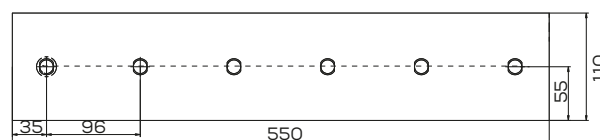

K- 761108

Płoza długa P/L zam. Kuhn Pług

Waga: 4,5 kg

Akcesoria: ŚRUBY