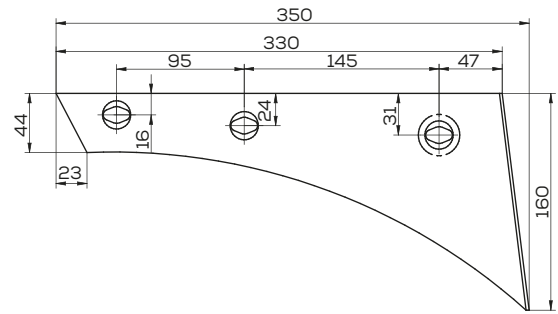

Waga: 1,5 kg

Akcesoria: ŚRUBY