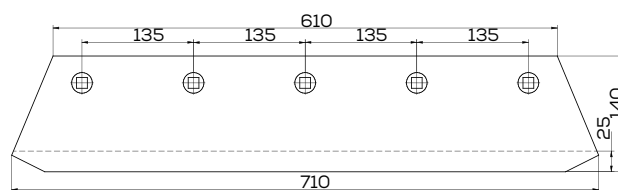

K-1125060003

Lemiesz pługa wahadłowego zam. Famarol U125

Waga: 1,1 kg

Akcesoria: ŚRUBY