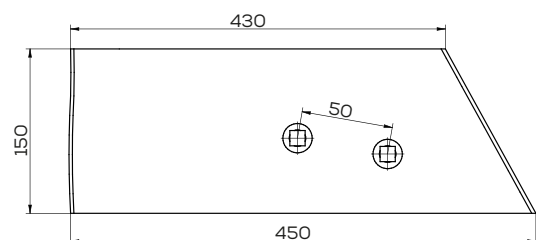

Płozka B-200 krótka

Waga: 4,0 kg

Akcesoria: ŚRUBY

Płozka B-200 długa

Waga: 4,6 kg

Akcesoria: ŚRUBY

Lemiesz trapez PHX

Waga: 4,8 kg Akcesoria: ŚRUBY