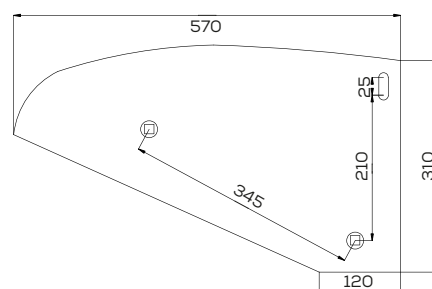

Skrzydło Staltech U170

Waga: 11,6 kg   Akcesoria: ŚRUBY

*Śruba płuzna podsadzana D608 M12x34 mm

Płoza krótka U170 Staltech

Waga: 2,9 kg   Akcesoria: ŚRUBY