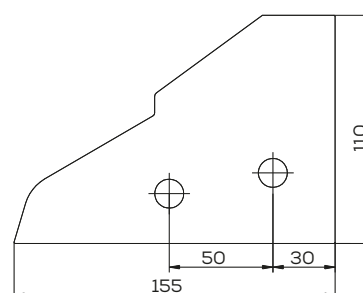

K- 279139

Końcówka płozy lewa zam. Kuhn Pług

Waga: 1,0 kg

Akcesoria: ŚRUBY