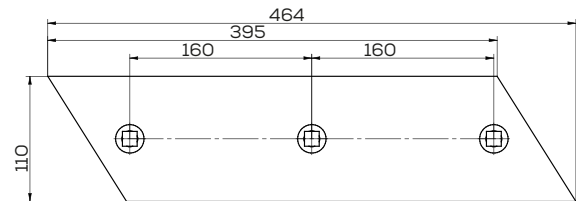

Waga: 4,0 kg

Akcesoria: ŚRUBY

Płozka B-200 długa

Waga: 4,6 kg

Akcesoria: ŚRUBY