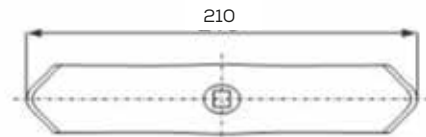

Redliczka 1-otworowa agregatu

Waga: 0,5 kg

Akcesoria: ŚRUBY

Redliczka 2-otworowa kultywatora

Waga: 0,5 kg

Akcesoria: ŚRUBY