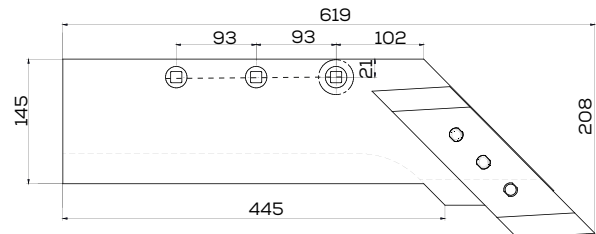

K-1023020029

Lemiesz prawy z dłutem zam. B-200 Fortschritt

Waga: 7,8 kg Akcesoria: ŚRUBY

*Śruba płuźna podsadzana D608 M12x34 mm