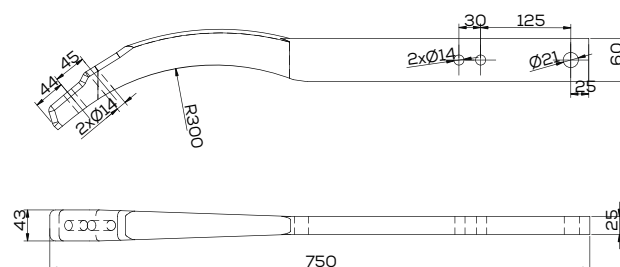

K-1016075

Słupica uniwersalna, grzędziel L750, Gruber

Waga: ... kg Akcesoria: ŚRUBY