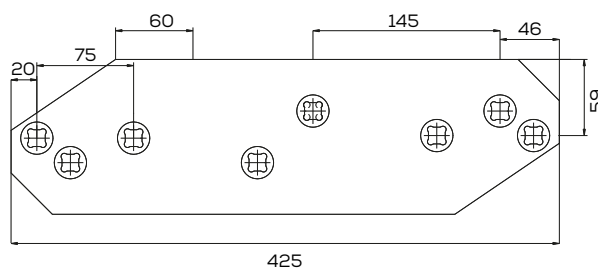

### K- 3401861

Płoza krótka lewa zam. WS2V Lemken Pług

Waga: 4,1 kg Akcesoria: ŚRUBY

\*Śruba płuzna podsadzana D608 M12x34 mm

**K- 3401860**

Płozka krótka prawa zam. WS2V Lemken Pług

 Waga: 4,1 kg
  Akcesoria: ŚRUBY