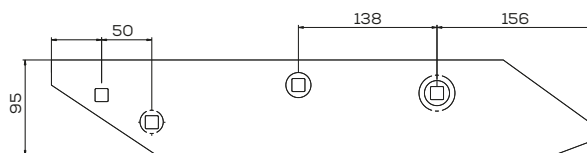

K- 1150520030

Listwa płozy lewa zam. PO1895 MX Unia Pług

Waga: 4,1 kg Akcesoria: ŚRUBY

*Śruba płuzna podsadzana D608 M12x34 mm