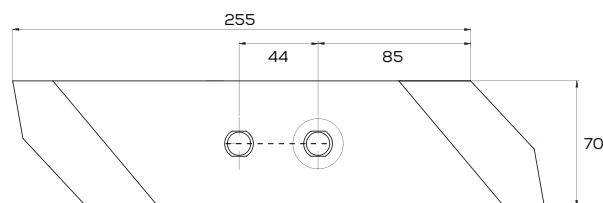

K-1067921010

Dłuto 2-otw. lewe gr. 15 mm zam. Unia Pług

Waga: 2,0 kg Akcesoria: ŚRUBY

*Śruba płuzna oval z dwóch stron ścięta M12x34 mm