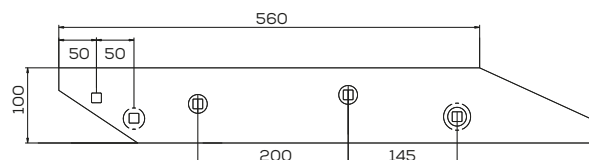

## K- 1067940010

Płoza tylna lewa zam. VIS79 XXL Unia Pług

Waga: 5,7 kg Akcesoria: ŚRUBY

\*Śruba płużna podsadzana D608 M12x34 mm