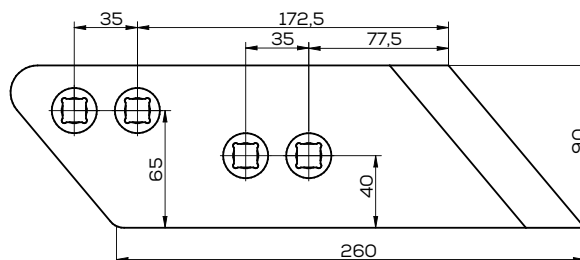

K-CA001AS

Dłuto lemiesza lewe zam. ERMO

Waga: .....

Akcesoria: ŚRUBY