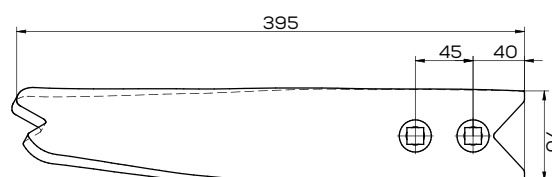

Dziób redlicy zam. Unia Cross NAPAWANY

Waga: 2,1 kg

Akcesoria: ŚRUBY

**K-2111200030**

Odkładnia lewa zam. Unia Cross

Waga: 2,0 kg

Akcesoria: ŚRUBY