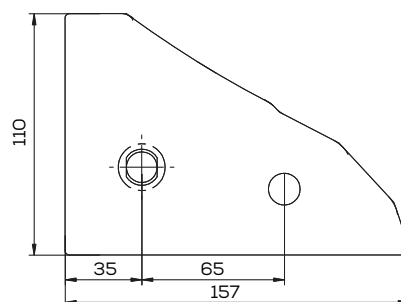

K- 761107

Przód płozy lewej zam. Kuhn Pług

Waga: 1,0 kg Akcesoria: ŚRUBY