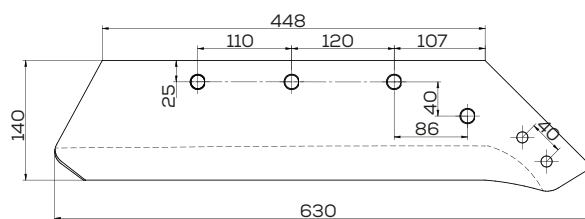

Waga: 6,0 kg Akcesoria: ŚRUBY