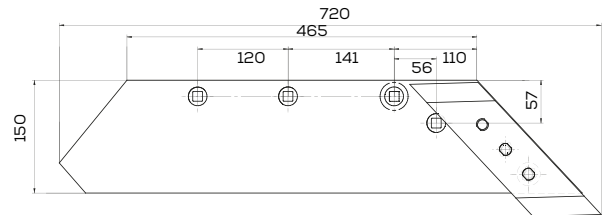

K- 1153512000

Lemiesz z dłutem prawy zam. PO/O1187 ZX Unia Pług

Akcesoria: ŚRUBY

*Śruba płużna podsadzana D608 M12x34 mm