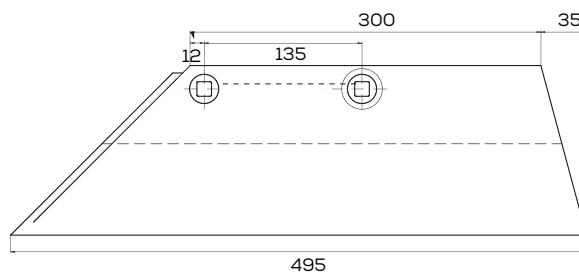

K- 3352031

Lemiesz lewy 18" zam SB45 LI Lemken Pług

Waga: 3,8 kg Akcesoria: ŚRUBY

*Śruba płużna podsadzana D608 M12x34 mm