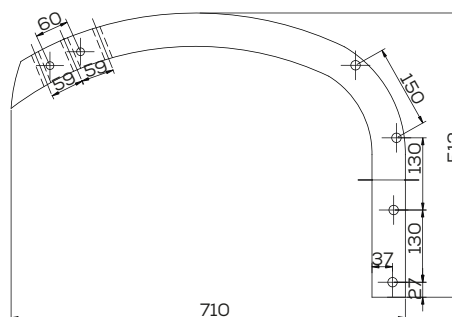

K-101003130

Grzędziel zam. Delta Flex

Waga: ... kg

Akcesoria: ŚRUBY