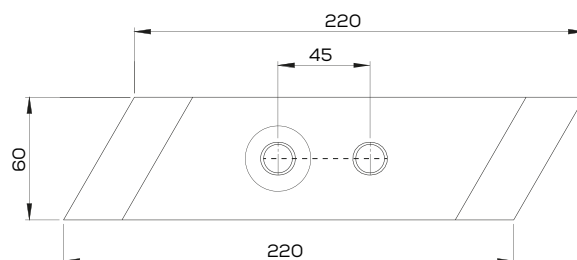

K-9290990

Dłuto prawe dwuotworowe zam. Krone 9290990

Waga: 1,1 kg

Akcesoria: ŚRUBY