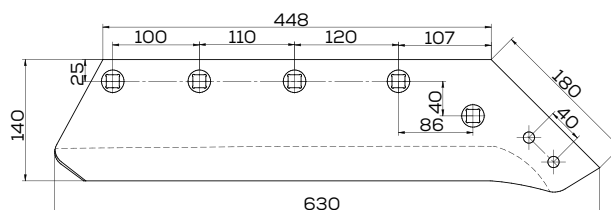

K-073006/1

Lemiesz prawy 18" gr. 12 mm zam. Kverneland 073006

Waga: 6,0 kg Akcesoria: ŚRUBY