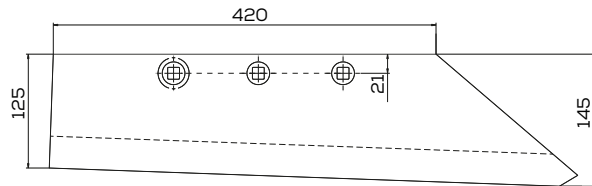

## K-1023020029T

Lemiesz trapez zam. B-200 Fortschritt

Waga: 5,0 kg Akcesoria: ŚRUBY

\*Śruba płuźna podsadzana D608 M12x34 mm