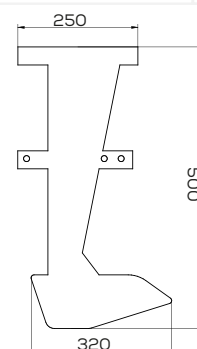

Akcesoria: ŚRUBY

\*Śruba płuzna podsadzana D608 M12x34 mm

Słupica Orlik

Waga: 16,5 kg

Akcesoria: ŚRUBY

Lemiesz trapez B-200

Waga: 5,0 kg Akcesoria: ŚRUBY

\*Śruba płuzna podsadzana D608 M12x34 mm