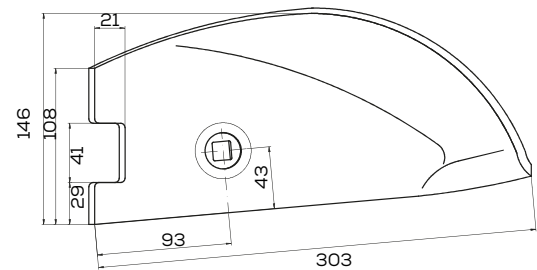

K-3374398

Odkładnica prawa skrajna Lemken Smaragd

Waga: 2,5 kg Akcesoria: ŚRUBY