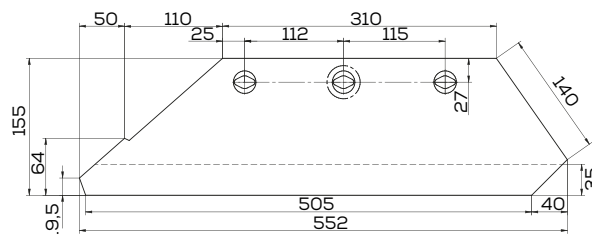

K-625103

Lemiesz lewy do pługa zam. Kuhn

Waga: 5,9 kg Akcesoria: ŚRUBY