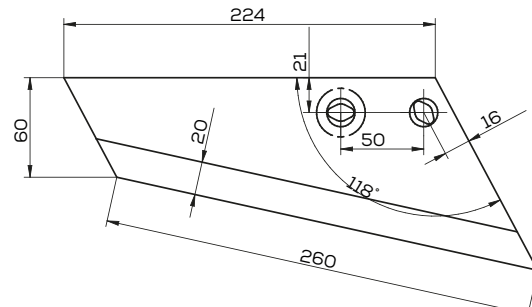

K- 9850925361 Lemiesz agregatu podorywkowego prawy 260 mm Gruber typ Brodnica (4502)

Waga: 1,1 kg

Akcesoria: ŚRUBY

*Śruba płużna dwunoskowa M10x35 mm

K- 9850925371 Lemiesz agregatu podorywkowego lewy 260 mm Gruber typ Brodnica (4501)

Waga: 1,1 kg

Akcesoria: ŚRUBY