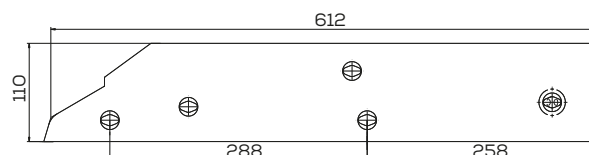

K- 279130

Płoza długa prawa zam. Kuhn Pług

Waga: 4,8 kg

Akcesoria: ŚRUBY