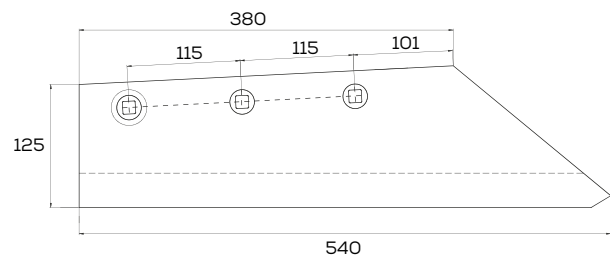

K-1023020620

Lemiesz trapez zamiennik Cz/112 Unia Pług

Waga: 4,5 kg Akcesoria: ŚRUBY

*Śruba płuzna podsadzana D608 M12x34 mm