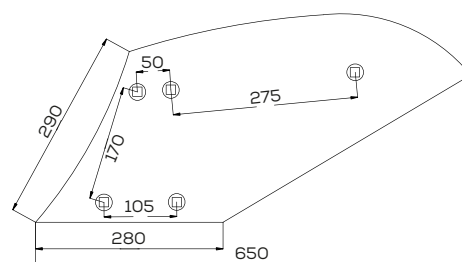

*Śruba płużna podsadzana D608 M12x34 mm

Ścinacz Orlik

Waga: 2,5 kg Akcesoria: ŚRUBY