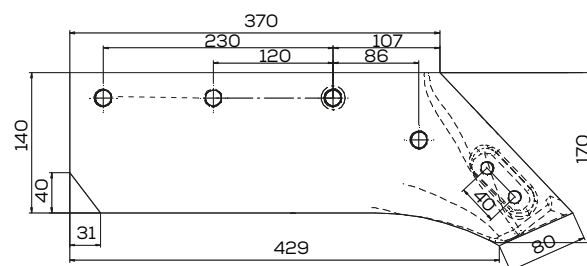

K- 073002

Lemiesz prawy 14" zam. Kverneland Pług

Waga: 4,5 kg Akcesoria: ŚRUBY