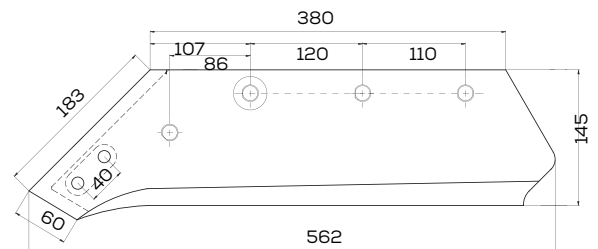

K- 073005

Lemiesz lewy 16" zam. Kverneland Pług

Waga: 4,7 kg

Akcesoria: ŚRUBY