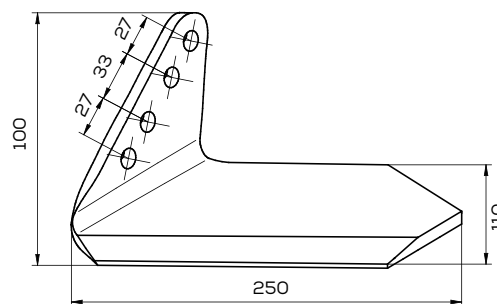

K-00311328

Podcinacz szeroki lewy Horsch

Waga: 2,0 kg Akcesoria: ŚRUBY