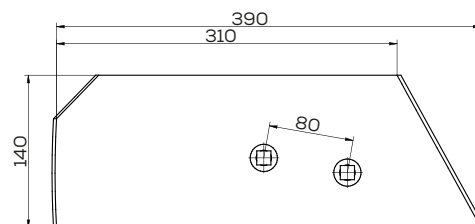

Uchwyt ścinacz

Waga: 1,8 kg Akcesoria: ŚRUBY

\*Śruba płuzna podsadzana D608 M12x34 mm

Ścinacz szeroki

Waga: 3,1 kg

Akcesoria: ŚRUBY

\*Śruba płuzna podsadzana D608 M12x34 mm

Pierś 10/24 duża