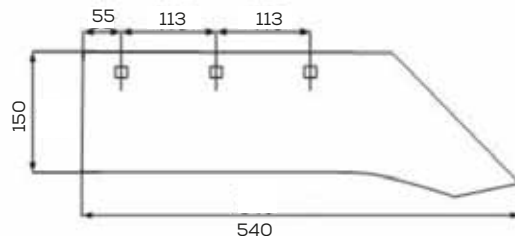

Waga: 4,0 kg Akcesoria: ŚRUBY

\*Śruba płuzna podsadzana D608 M12x34 mm

Lemiesz pługa 4-skibowego Atlas wąski

Waga: 4,4 kg Akcesoria: ŚRUBY

\*Śruba płuzna podsadzana D608 M12x34 mm

Lemiesz pług 4-skibowego Atlas szeroki