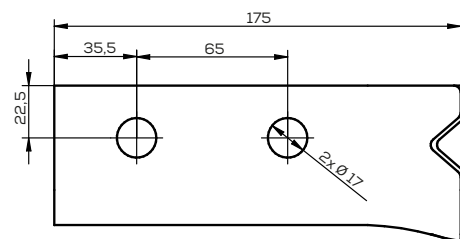

K-2232130111

Nóż kątowy bębna rozrzucającego P/L zam. Unia Tytan Apollo

Waga: 1,2 kg

Akcesoria: ŚRUBY