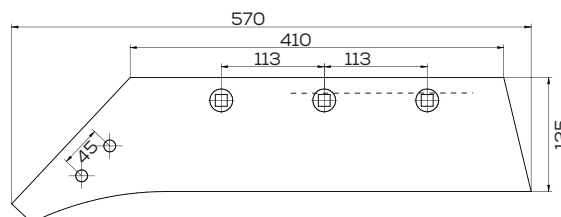

Lemiesz 10/24 Atlas wąski z dłutem zam. Agromasz pług PZ40

Waga: 5,9 kg Akcesoria: ŚRUBY

*Śruba płużna podsadzana D608 M12x34 mm