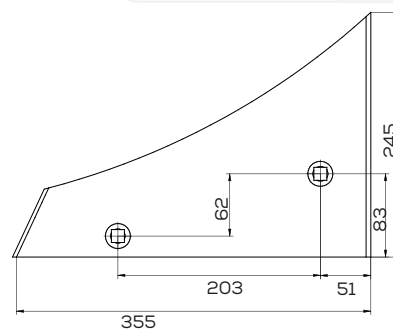

\*Śruba płuzna podsadzana D608 M12x34 mm

Pierś 10/23 półśrubowa

Waga: 3,0 kg

Akcesoria: ŚRUBY

\*Śruba płuzna podsadzana D608 M12x34 mm

Pierś 10/24 półśrubowa

Waga: 3,4 kg

Akcesoria: ŚRUBY