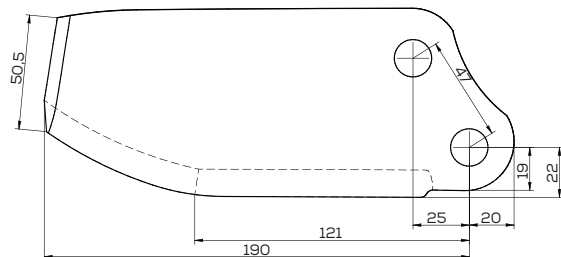

K-1500020010

Nóż glebogryzarki lewy

Waga: 1,0 kg

Akcesoria: ŚRUBY