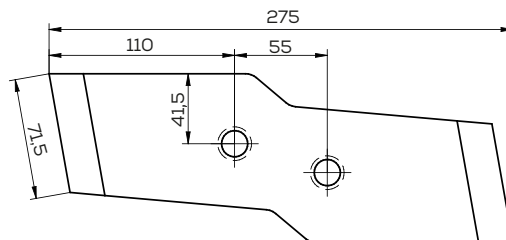

K-622129

Dłuto lewe Kuhn

Waga: 2,0 kg Akcesoria: ŚRUBY