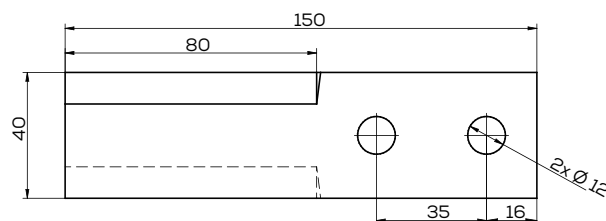

K-2244080240

Nóż lewy bębna rozrzucającego zam. Unia

Waga: 0,4 kg Akcesoria: ŚRUBY