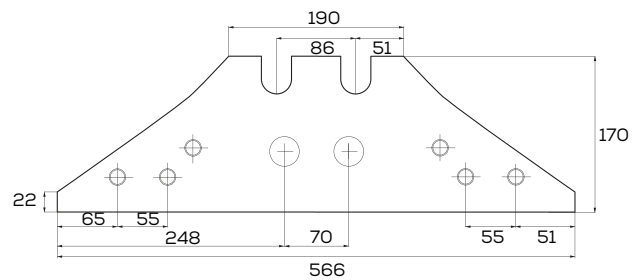

Waga: 6,0 kg

Akcesoria: ŚRUBY