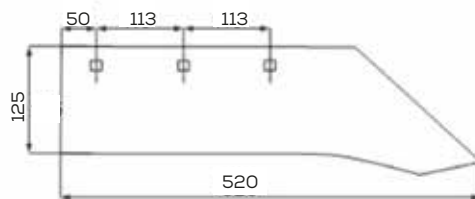

Waga: 4,0 kg Akcesoria: ŚRUBY

*Śruba płuzna podsadzana D608 M12x34 mm

Lemiesz pługa 3-skibowego Oskar Nr 2

Waga: 4,0 kg Akcesoria: ŚRUBY