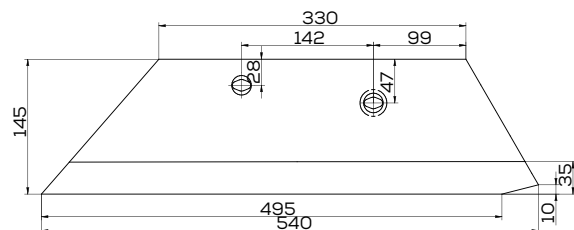

Lemiesz 16" lewy zam. Overum Pług

Waga: 4,0 kg Akcesoria: ŚRUBY

**K-74606**

Lemiesz 14" prawy zam. Overum SR

Waga: 4,2 kg Akcesoria: ŚRUBY

**K-74607**

Lemiesz 16" prawy zam. Overum SR

Waga: 4,6 kg Akcesoria: ŚRUBY