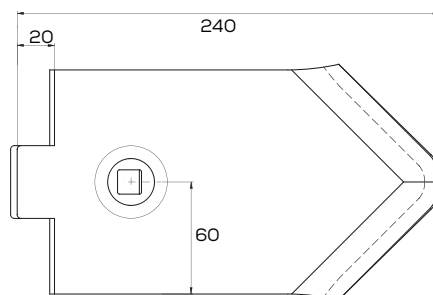

K- 3374388

Dziób redlicy zam. Lemken Smaragd

Waga: 2,0 kg Akcesoria: ŚRUBY