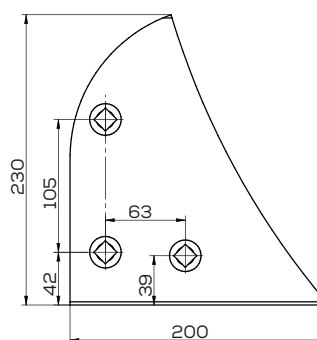

Lemiesz hartowany PHX

Waga: 4,9 kg

Akcesoria: ŚRUBY

\*Śruba płuzna podsadzana D608 M12x34 mm

Pierś PHX

Waga: 1,8 kg

Akcesoria: ŚRUBY

Skrzydło PHX