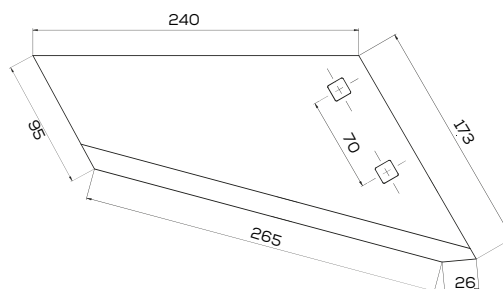

K-173805004 Lemiesz agregatu podorywkowego prawy zam. LP-240/2-otw. Gruber Unia KOS

Waga: 1,8 kg Akcesoria: ŚRUBY

*Śruba płużna podsadzana D608 M12x34 mm