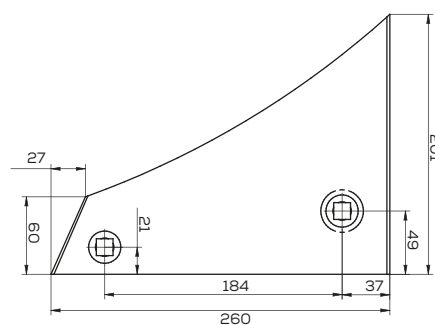

Pierś odkładni 3-sk zam. PR/57

Waga: 2,6 kg Akcesoria: ŚRUBY

\*Śruba płużna podsadzana D608 M12x34 mm

**K-1150930020**

Pierś odkładnicy prawa Long

Waga: 1,8 kg Akcesoria: ŚRUBY

**K-1150940020**

Pierś odkładnicy lewa Long