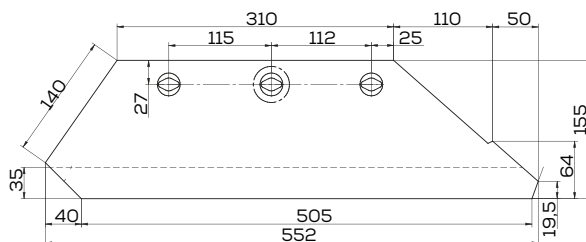

K-625102

Lemiesz prawy do pługa zam. Kuhn

Waga: 5,9 kg Akcesoria: ŚRUBY