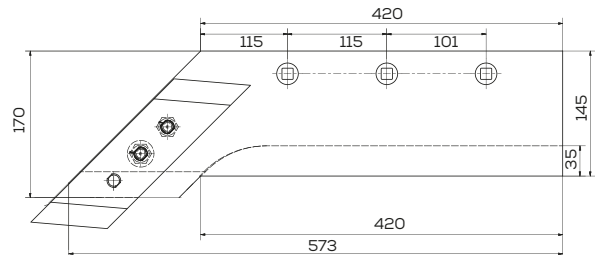

K-1024020020DL

Lemiesz lewy z dłutem zam. PR47,48

Waga: 7,8 kg

Akcesoria: ŚRUBY