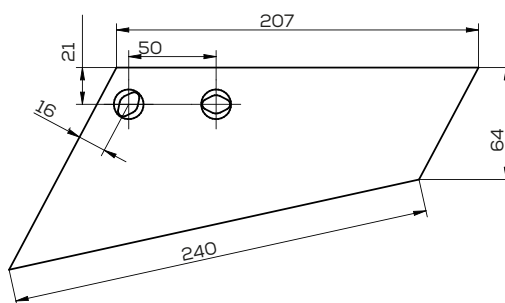

Waga: 3,5 kg

Akcesoria: ŚRUBY

Lemieszyk boczny prawy Gruber typ Brodnica

Waga: 1,1 kg

Akcesoria: ŚRUBY

Lemieszyk boczny lewy Gruber typ Brodnica

Waga: 1,1 kg

Akcesoria: ŚRUBY