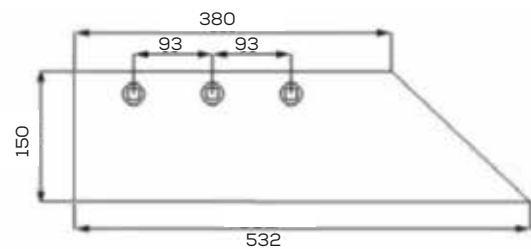

*Śruba płuzna podsadzana D608 M12x34 mm

Pierś B-200

Waga: 3,0 kg

Akcesoria: ŚRUBY