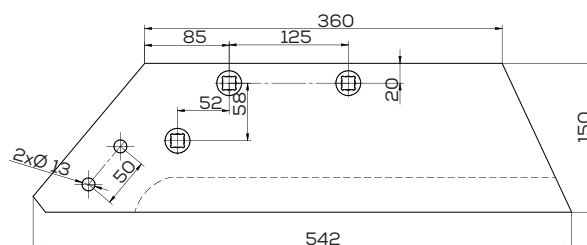

K-200617

Lemiesz lewy zam. Niemeyer

Waga: 6,0 kg Akcesoria: ŚRUBY