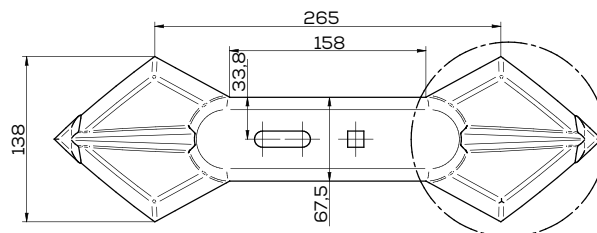

K-1738130010

Redlica uniwersalna agregatu podorywkowego zam. Agromasz, Brodnica

Waga: 3,6 kg Akcesoria: ŚRUBY