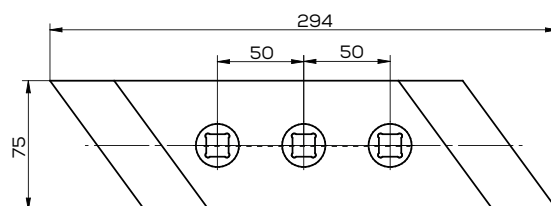

K-173331

Dłuto, nakładka lemiesza lewe zam. Gregoire-Besson

Waga: 1,9 kg

Akcesoria: ŚRUBY