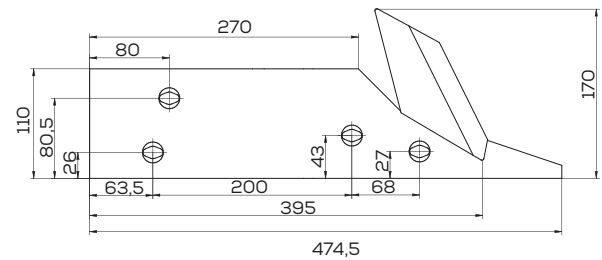

K-588051

Płoza lewa krótka zam. Kuhn (z krojem)

Waga: 3,7 kg Akcesoria: ŚRUBY