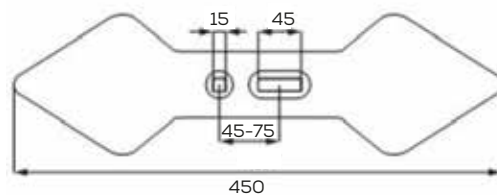

Waga: 3,5 kg

Akcesoria: ŚRUBY

Lemieszyk boczny prawy Gruber typ Brodnica

Waga: 1,1 kg

Akcesoria: ŚRUBY