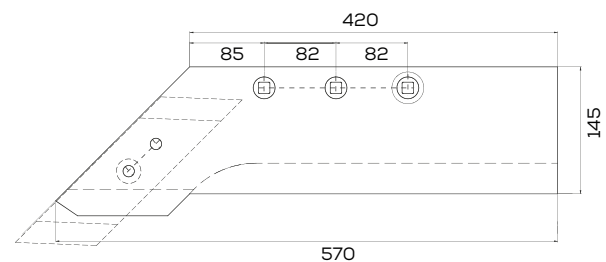

K-1117611000

Lemiesz z dłutem lewy zamiennik PO389 Ibis Unia Pług

Waga: 7,7 kg Akcesoria: ŚRUBY

*Śruba płuzna podsadzana D608 M12x34 mm