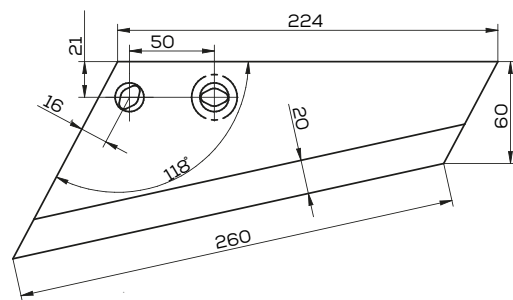

*Śruba płużna dwunoskowa M10x35 mm

K- 925361 Lemiesz agregatu podorywkowego prawy 240 mm Gruber typ Brodnica (4503)

Waga: 1,0 kg

Akcesoria: ŚRUBY