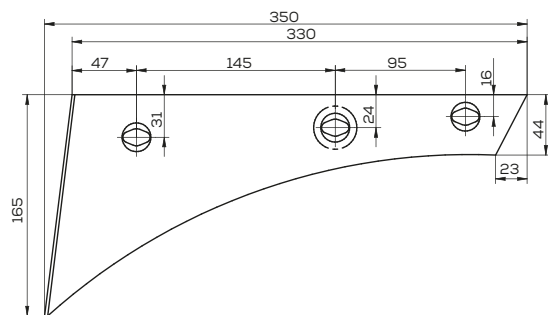

K-073256

Pierś odkładni prawa 3-otworowa zam. Kverneland

Waga: 1,5 kg

Akcesoria: ŚRUBY