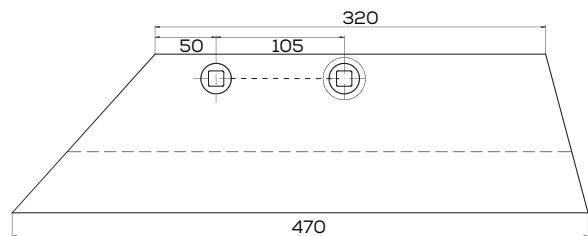

K- 3351959

Lemiesz lewy 16" zam. WG100B L Lemken Pług

Waga: 3,5 kg
Akcesoria: ŚRUBY

*Śruba płuzna podsadzana D608 M12x34 mm