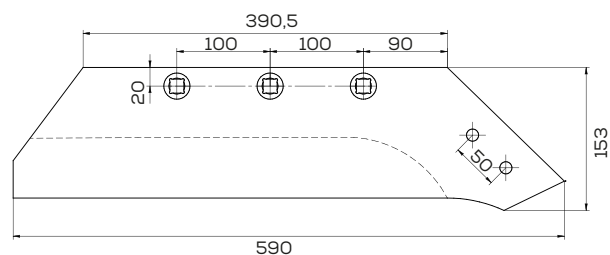

K-701301

Lemiesz prawy 16" zam. Vogel&Noot PK701301 (WSM 40)

Waga: 5,7 kg Akcesoria: ŚRUBY

*Śruba płuzna podsadzana D608 M12x34 mm