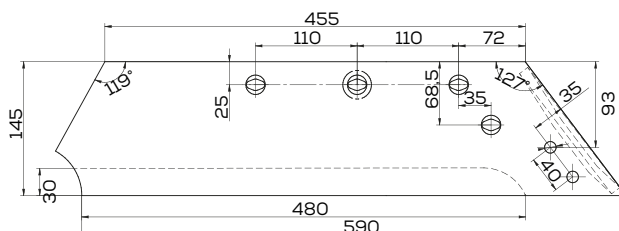

K-A51908110R/L

Lemiesz lewy zam. Maschio Gaspardo

Waga: 7,0 kg Akcesoria: ŚRUBY