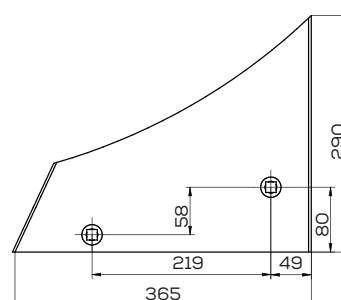

*Śruba płuzna podsadzana D608 M12x34 mm

Skrzydło 10/24 duże

Waga: 13,0 kg

Akcesoria: ŚRUBY