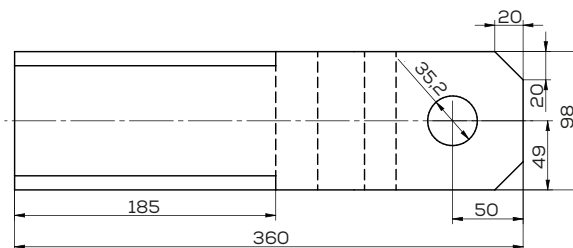

K- 501070017

Nóż sadowniczy rozd. gałęzi duży zast. 199RZ-3

Waga: 2,7 kg Akcesoria: BRAK

*Inny rodzaj mocowania