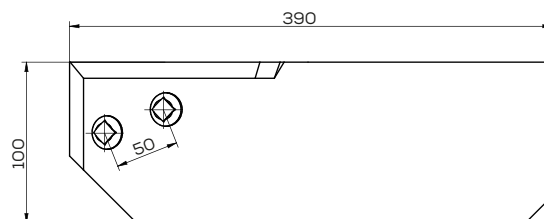

*Śruba płużna podsadzana D608 M12x34 mm