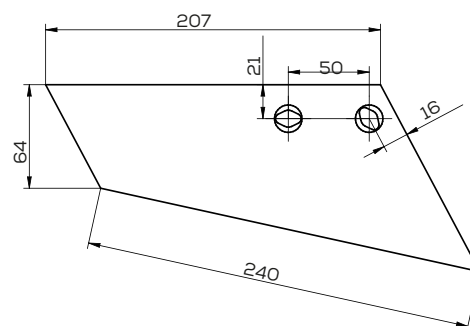

Lemieszyk boczny lewy Gruber typ Brodnica

Waga: 1,1 kg

Akcesoria: ŚRUBY