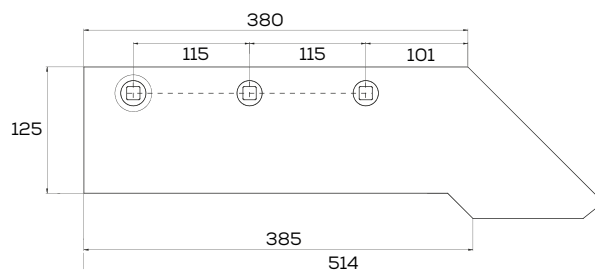

K-1023021000

Lemiesz z dziobem zamiennik PR/O47 Unia Pług

Waga: 4,0 kg Akcesoria: ŚRUBY

*Śruba płużna podsadzana D608 M12x34 mm