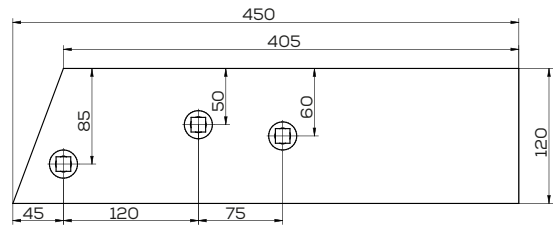

Płoza krótka prawa PLO025901 AGROMASZ

Waga: 5,0 kg Akcesoria: ŚRUBY

*Śruba płuzna podsadzana D608 M12x34 mm

Płoza krótka lewa PLO025903 AGROMASZ

Waga: 5,0 kg Akcesoria: ŚRUBY