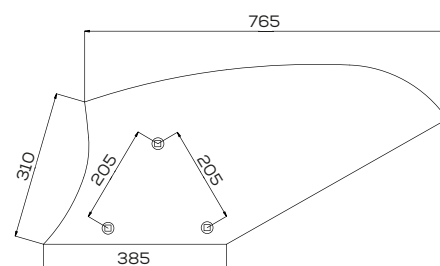

*Śruba płuzna podsadzana D608 M12x34 mm

Skrzydło AKPIL

Waga: 14,0 kg Akcesoria: ŚRUBY