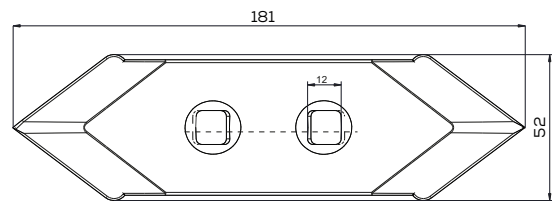

Waga: 0,5 kg Akcesoria: ŚRUBY

*Śruba płuzna podsadzana D608 M12x34 mm