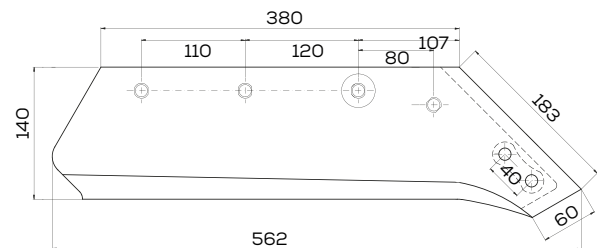

K- 063015

Lemiesz prawy 16" zam. Kverneland Pług

Waga: 4,4 kg

Akcesoria: ŚRUBY

*Śruba płuzna oval z dwóch stron ścięta M12x34 mm