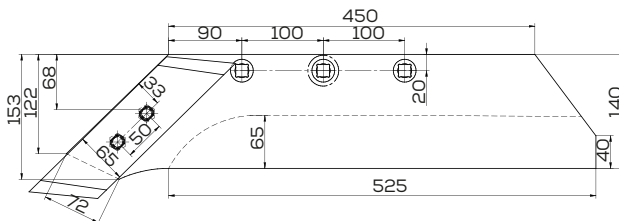

K-801401D

Lemiesz lewy 18" z dłutem zam. Vogel&Noot PK801401 (WSM43)

Waga: 8,0 kg Akcesoria: ŚRUBY

*Śruba płużna podsadzana D608 M12x34 mm

K-701301D

Lemiesz prawy 16" z dłutem zam. Vogel&Noot PK701301 (WSM40)

Waga: 6,8 kg Akcesoria: ŚRUBY