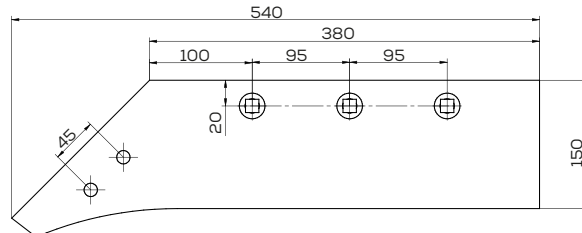

Lemiesz Atlas 10/24 wąski z dłutem

Waga: 8,5 kg Akcesoria: ŚRUBY

\*Śruba płuzna podsadzana D608 M12x34 mm

Lemiesz 10/23 Oskar poszerzany z dłutem

Waga: 6,1 kg Akcesoria: ŚRUBY

\*Śruba płuzna podsadzana D608 M12x34 mm