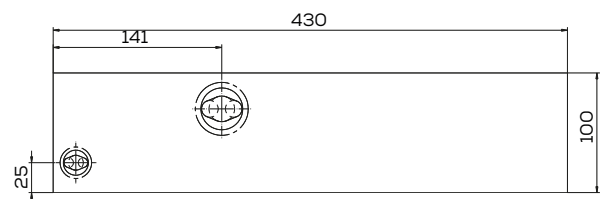

K- 83981

Płyza krótka prawa zam. 83-981 Overum

Waga: 4,0 kg

Akcesoria: ŚRUBY