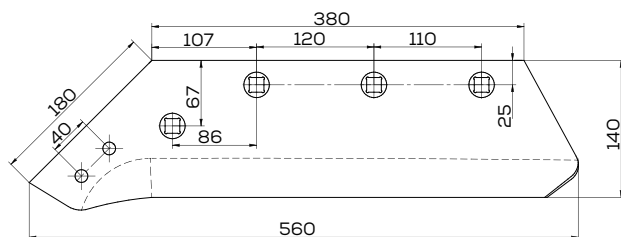

K-073005/1

Lemiesz lewy 16" gr. 12 mm zam. Kverneland 073005

Waga: 4,7 kg Akcesoria: ŚRUBY