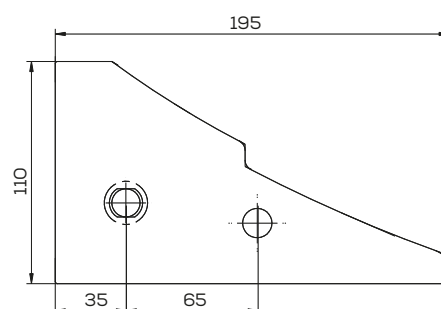

K- 223121

Płoza mała końcówka lewa zam. Kuhn Pług

Waga: 1,0 kg

Akcesoria: ŚRUBY