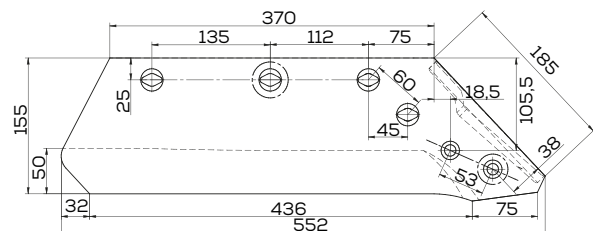

K-622232

Lemiesz prawy 14" zam. Kuhn

Waga: 6,6 kg Akcesoria: ŚRUBY