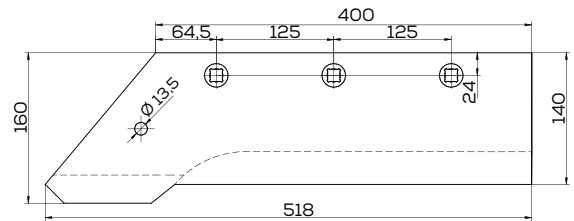

K-CA133BS

Lemiesz nkpl. lewy zam. ERMO

Waga: .....

Akcesoria: ŚRUBY