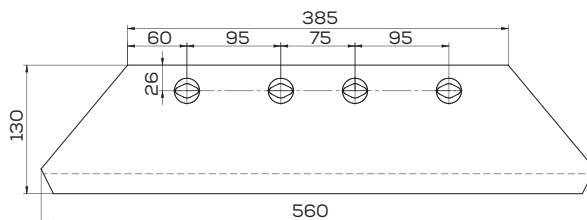

K-622182

Lemiesz obracalny L/P 14" L=130 mm zam. Kuhn

Waga: 4,7 kg Akcesoria: ŚRUBY