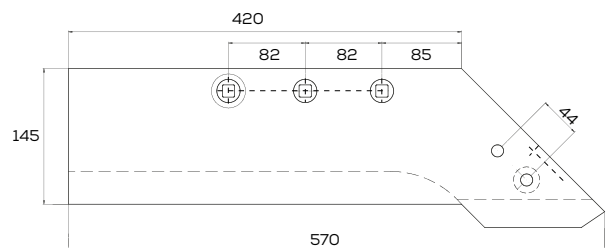

K-1117511500

Lemiesz nkpl. prawy do dłuta zamiennik PO0388 XL Ibis Unia Pług

Waga: 6,3 kg
Akcesoria: ŚRUBY

*Śruba płużna podsadzana D608 M12x34 mm