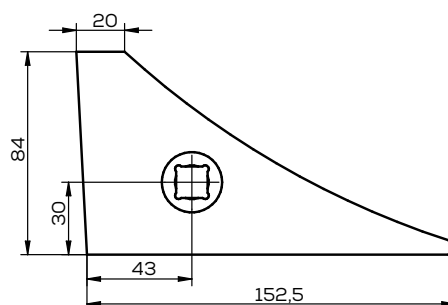

K-CA061AS

Nakładka przednia płozy lewa zam. ERMO

Waga: ..... Akcesoria: ŚRUBY