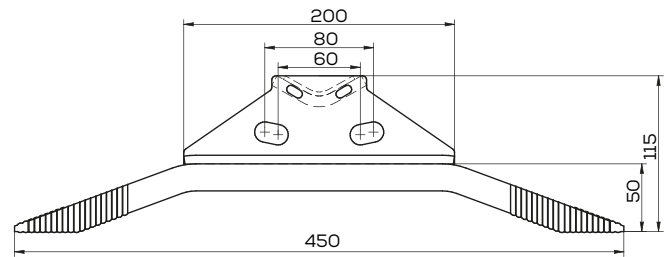

K-R1762300RN

Dłuto zam. ATTILA_PINOCCHIO nowy typ Gaspardo NAPAWANE

Waga: 6,3 kg

Aksesoria: ŚRUBY

*Śruba płużna podsadzana D608 M12x34 mm