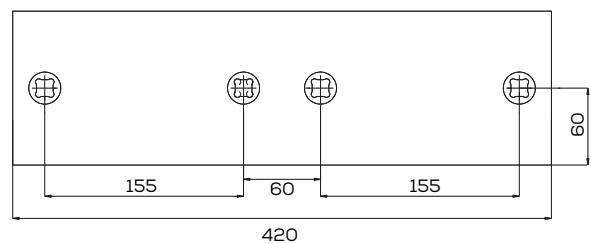

**K-3401901**

Nakładka przednia płozy lewa zam. AK10 L Lemken Pług

Waga: 1,0 kg    Akcesoria: ŚRUBY

\*Śruba płuzna podsadzana D608 M12x34 mm

**K- 3411504**

Płozą długa P/L zam. A42 Lemken Pług

Waga: 5,3 kg    Akcesoria: ŚRUBY