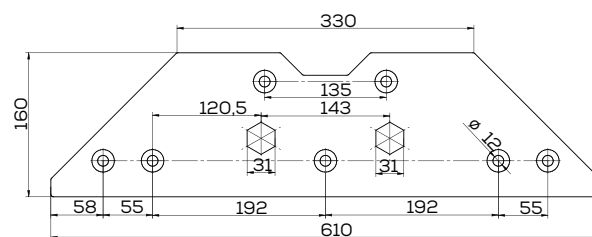

Lemiesz pługa 3-skibowego Oskar Nr 1

K-PL00327

Płoza trapezowa zam. Agromasz PL00327

Waga: .....

Akcesoria: ŚRUBY