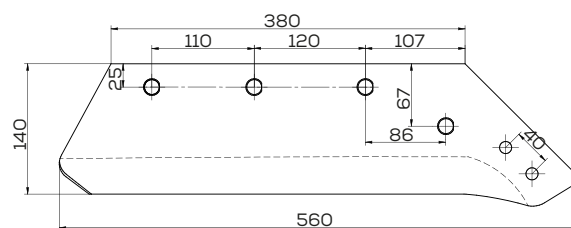

S-073004

Lemiesz 16" prawy zam. Kverneland 073004

Waga: 4,7 kg

Akcesoria: ŚRUBY