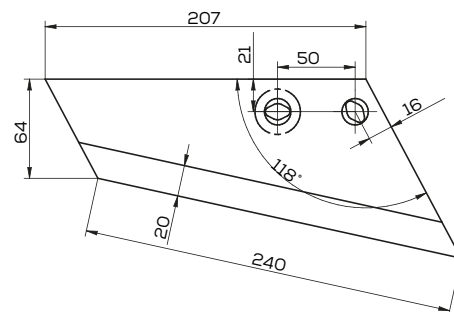

*Śruba płużna dwunoskowa M10x35 mm