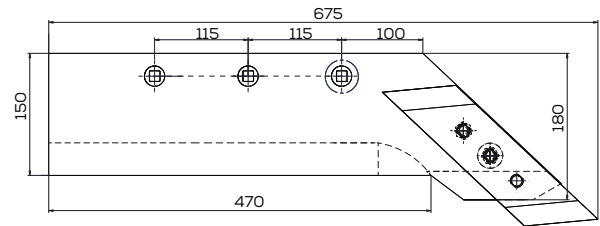

Waga: 8,7 kg Akcesoria: ŚRUBY

*Śruba płuzna podsadzana D608 M12x34 mm