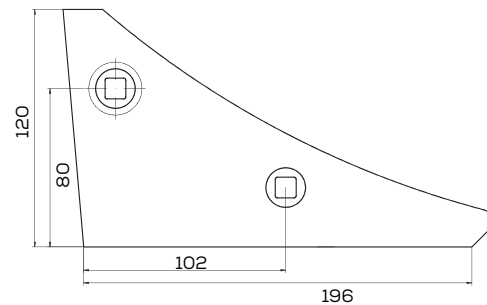

Waga: 1,0 kg   Akcesoria: ŚRUBY

*Śruba płuzna podsadzana D608 M12x34 mm