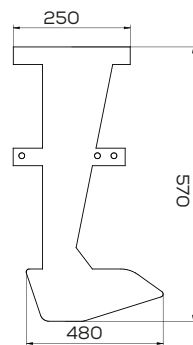

Waga: 22,5 kg

Akcesoria: ŚRUBY

Pierś 10/24