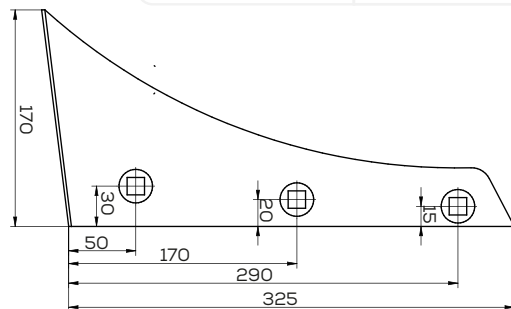

Akcesoria: ŚRUBY

\*Śruba płuźna podsadzana D608 M12x34 mm

Pierś AWEMAK

Waga: 4,5 kg

Akcesoria: ŚRUBY

Lemiesz pługa Rumuńskiego

Waga: 4,5 kg Akcesoria: ŚRUBY

\*Śruba płużna podsadzana D608 M12x34 mm