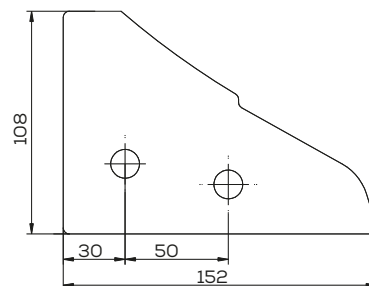

K- 761110

Płoza krótka końcówka prawa zam. Kuhn Pług

Waga: 1,0 kg Akcesoria: ŚRUBY