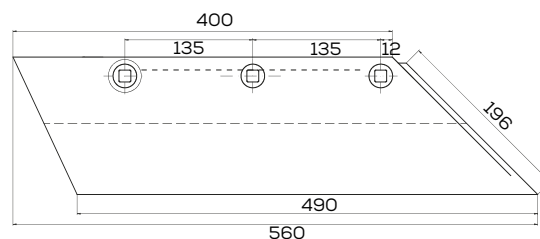

K- 3352034

Lemiesz prawy 20" zam. SB56 RE Lemken Pług

Waga: 4,1 kg Akcesoria: ŚRUBY

*Śruba płużna podsadzana D608 M12x34 mm