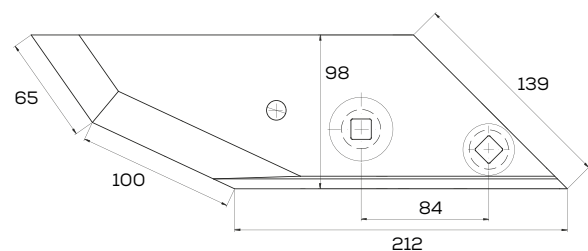

K- 3364050

Nakładka leemiesz prawa zam. Lemken Pług

Waga: 2,0 kg

Akcesoria: ŚRUBY

*Śruba płużna podsadzana D608 M12x34 mm