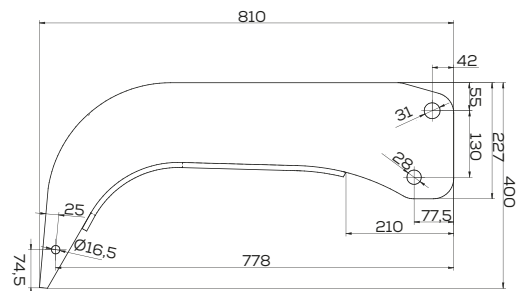

K-1435381000

Grzędziel głębosza zam. KRET (HARDOX)

Waga: 35 kg

Akcesoria: ŚRUBY