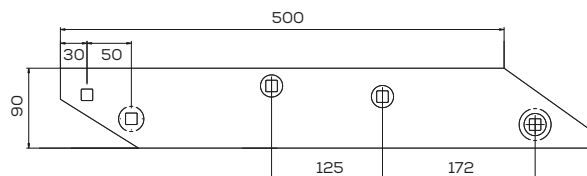

K- 1116740010

Płoza tylna lewa zam. PO739 XL Unia Pług

Waga: 4,4 kg Akcesoria: ŚRUBY

*Śruba płuzna podsadzana D608 M12x34 mm