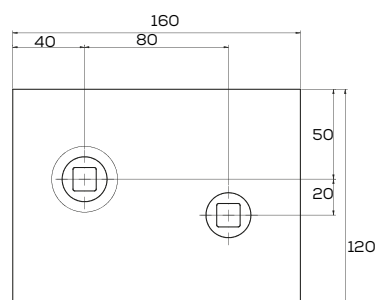

Waga: 1,2 kg

Akcesoria: ŚRUBY

*Śruba płuzna podsadzana D608 M12x34 mm