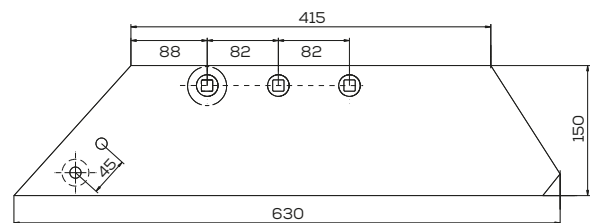

K- 1150522500

Lemiesz nkpl. lewy zam. MX Unia Pług

Waga: 6,4 kg

Akcesoria: ŚRUBY

*Śruba płuzna podsadzana D608 M12x34 mm