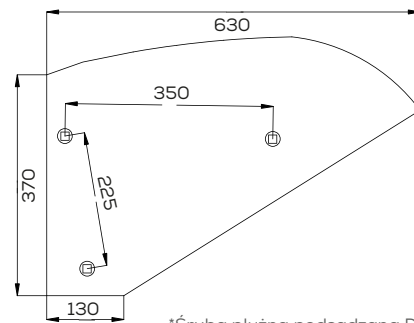

Waga: 11,2 kg

Akcesoria: ŚRUBY

*Śruba płuzna podsadzana D608 M12x34 mm

Pierś 10/23 półśrubowa