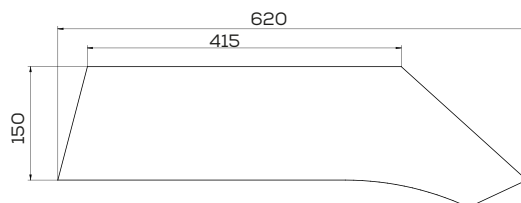

\*Inny rodzaj mocowania

Lemiesz trapez - Uniwersalny Prawy

Waga: 4,5 kg Akcesoria: BRAK

\*Inny rodzaj mocowania