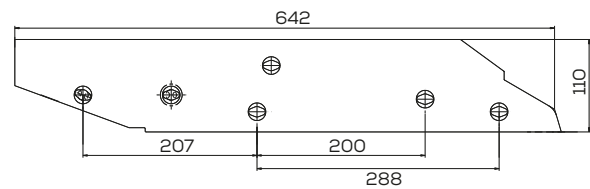

**K- 278077**

Płoza długa lewa zam. Kuhn Pług

Waga: 4,7 kg

Akcesoria: ŚRUBY

**K- 278076**

Płoza długa prawa zam. Kuhn Pług

Waga: 4,8 kg

Akcesoria: ŚRUBY