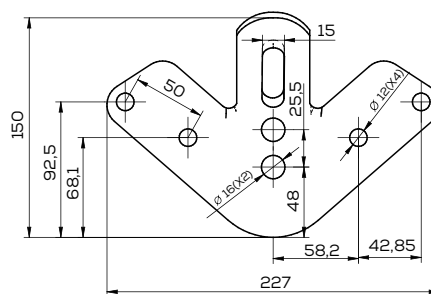

**K-1016075**

Słupica uniwersalna, grzędziel L750, Gruber

Waga: ... kg Akcesoria: ŚRUBY

**K-92771**

Uchwyt lemieszek typ Brodnica

Waga: 1,8 kg Akcesoria: ŚRUBY