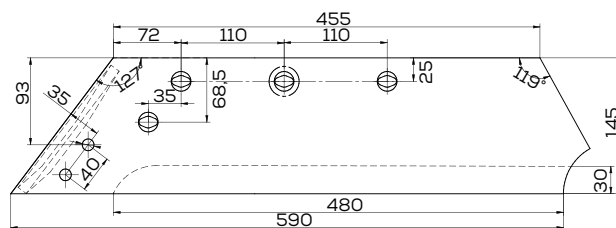

## K-A51908100R/P

Lemiesz prawy zam. Maschio Gaspardo

Waga: 7,0 kg Akcesoria: ŚRUBY