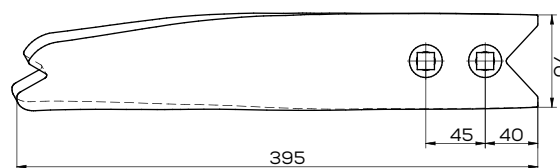

K-2111250010

Odkładnia prawa zam. Unia Cross

Waga: 2,0 kg Akcesoria: ŚRUBY