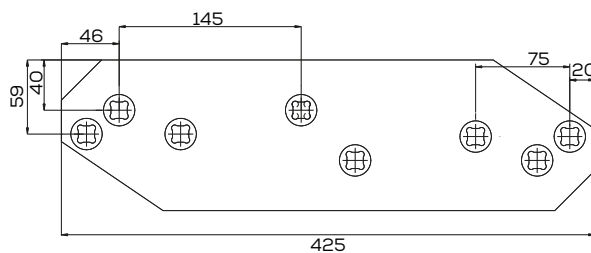

### K- 3401861

Płoza krótka lewa zam. WS2V Lemken Pług

Waga: 4,1 kg Akcesoria: ŚRUBY

\*Śruba płuzna podsadzana D608 M12x34 mm

**K- 3401860**

Płozka krótka prawa zam. WS2V Lemken Pług

 Waga: 4,1 kg
  Akcesoria: ŚRUBY