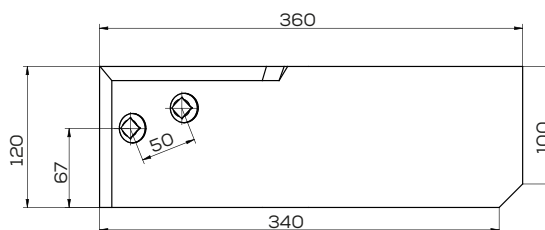

*Śruba płuzna podsadzana D608 M12x34 mm