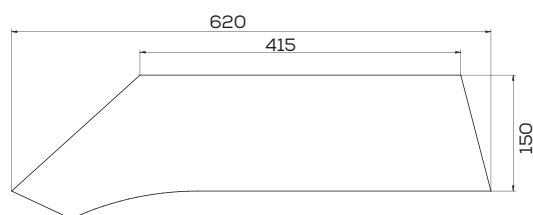

Lemiesz Atlas szeroki - Uniwersalny Prawy

Waga: 6,2 kg Akcesoria: BRAK

*Inny rodzaj mocowania

Lemiesz Atlas szeroki - Uniwersalny Lewy

Waga: 6,2 kg Akcesoria: BRAK