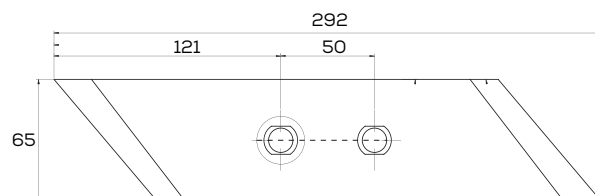

K- 801102

Dłuto obracalne lewe zam. Vogel Noot

Waga: 1,8 kg Akcesoria: ŚRUBY

*Śruba płuzna oval z dwóch stron ścięta M12x34 mm