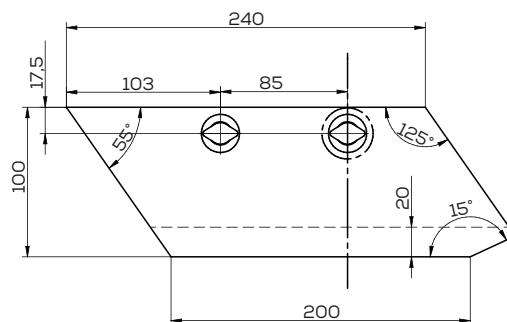

Waga: 1,5 kg Akcesoria: ŚRUBY