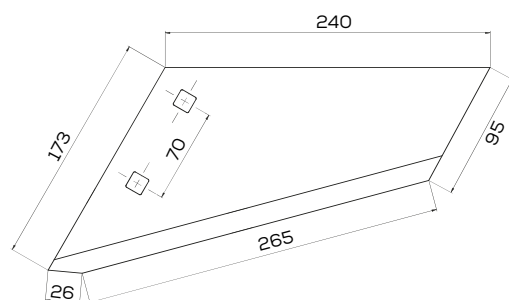

*Śruba płuzna podsadzana D608 M12x34 mm