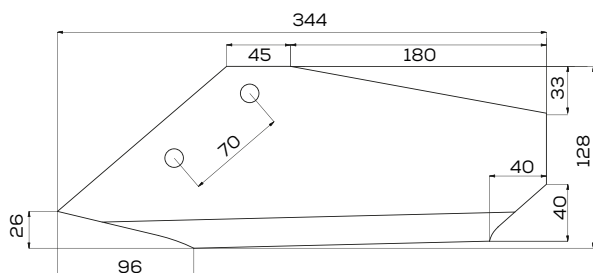

Waga: 2,5 kg Akcesoria: ŚRUBY