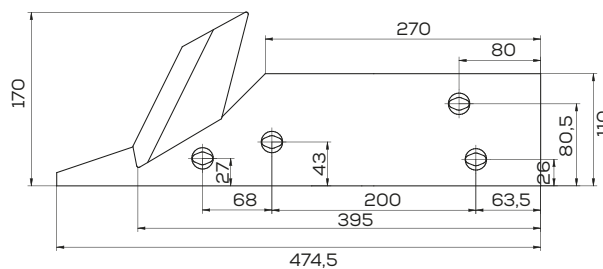

Krój nożowy lewy zam. Kuhn (płozą małą, końcówka)

Waga 1,9 kg    Akcesoria: ŚRUBY

**K-588050**

Płozą prawa krótka zam. Kuhn (z krojem)

Waga: 3,7 kg    Akcesoria: ŚRUBY