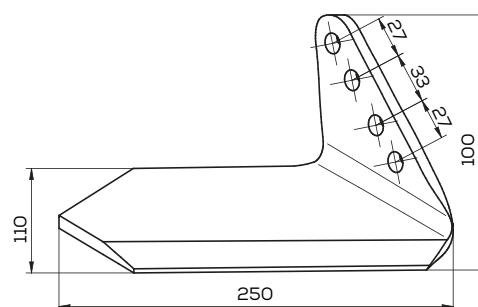

K-00311329

Podcinacz szeroki prawy Horsch

Waga: 2,0 kg Akcesoria: ŚRUBY