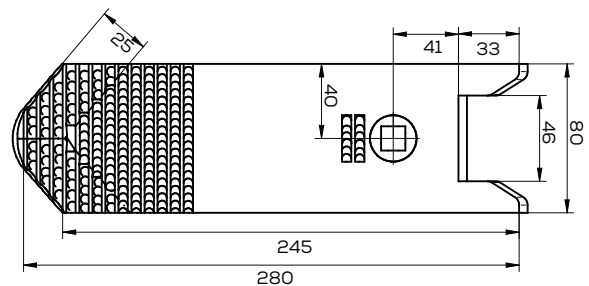

K-34060850N

Dziób redlicy napawany zast. Horsch

Waga: 2,0 kg Akcesoria: ŚRUBY