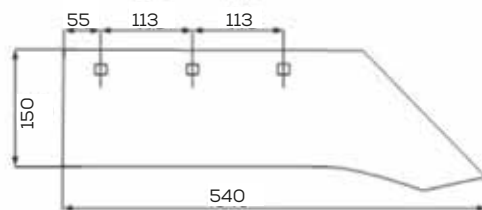

Waga: 4,3 kg Akcesoria: ŚRUBY

\*Śruba płuzna podsadzana D608 M12x34 mm

Lemiesz 10/23 trapez

Waga: 4,5 kg Akcesoria: ŚRUBY

\*Śruba płuzna podsadzana D608 M12x34 mm

Lemiesz 10/23 trapez z dłutem

Waga: 6,5 kg

Akcesoria: ŚRUBY