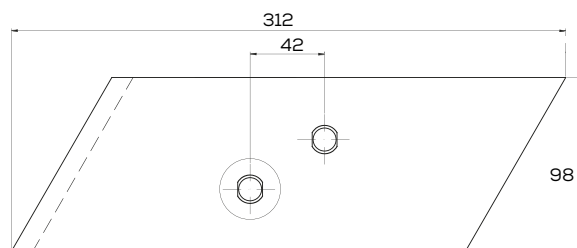

## K-073007/1

Lemiesz lewy 18" gr. 12 mm zam. Kverneland 073007

Waga: 6,0 kg Akcesoria: ŚRUBY

**K- 94608**

Nakładka obracalna prawa zam. Overum Pług

Waga: 2,5 kg

Akcesoria: ŚRUBY

**K- 94609**