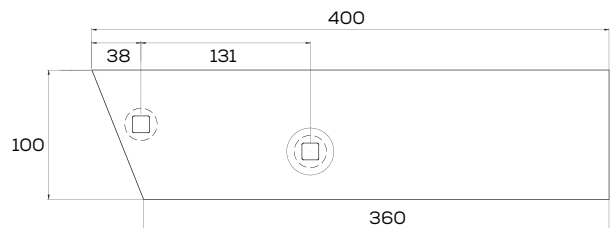

K-1023020080

Płoza krótka zamiennik PR/72 Unia Pług

Waga: 3,5 kg Akcesoria: ŚRUBY

*Śruba płuzna podsadzana D608 M12x34 mm