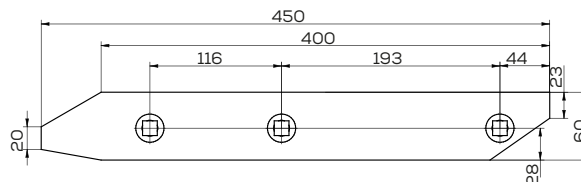

Akcesoria: ŚRUBY

\*Śruba płużna podsadzana D608 M12x34 mm

Płoza krótka 10/25

Waga: 1,3 kg

Akcesoria: ŚRUBY

\*Śruba płużna podsadzana D608 M12x34 mm

Słupica 10/25 podorywka

Waga: 11,0 kg