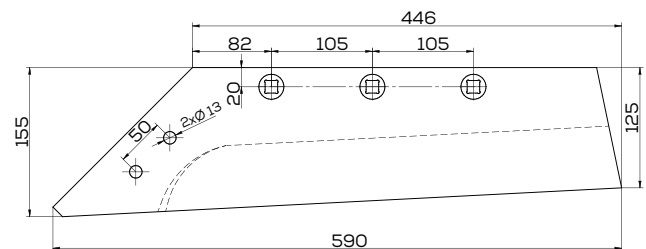

K-3334057

Lemiesz lewy zam. Lemken M24WL

Waga: 5,7 kg

Akcesoria: ŚRUBY