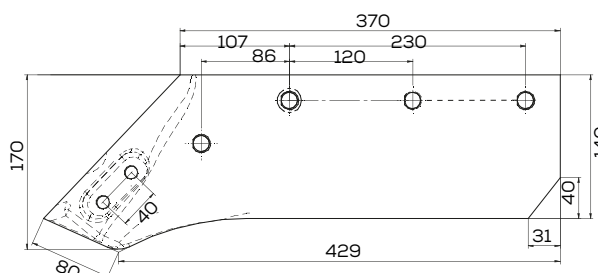

Lemiesz prawy 14" zam. Kverneland Pług

Waga: 4,5 kg Akcesoria: ŚRUBY

**K- 073003**

Lemiesz lewy 14" zam. Kverneland Pług

Waga: 4,5 kg Akcesoria: ŚRUBY