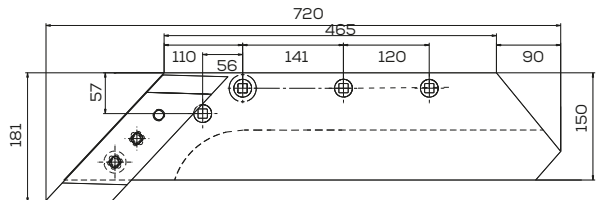

K- 1153522000

Lemiesz z dłutem lewy zam. PO/O1191 ZX Unia Pług

Waga: 8,5 kg Akcesoria: ŚRUBY

*Śruba płużna podsadzana D608 M12x34 mm