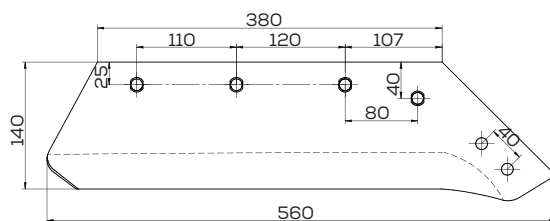

S-063015

Lemiesz 16" prawy zam. Kverneland 063015

Waga: 4,7 kg Akcesoria: ŚRUBY