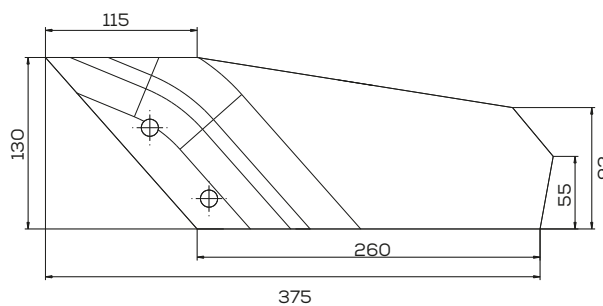

Waga: 2,6 kg Akcesoria: ŚRUBY