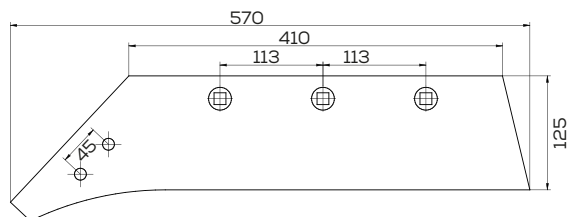

Lemiesz Atlas 10/24 wąski z dłutem

Waga: 8,5 kg Akcesoria: ŚRUBY

*Śruba płuzna podsadzana D608 M12x34 mm

Lemiesz 10/23 Oskar poszerzany z dłutem

Waga: 6,1 kg Akcesoria: ŚRUBY