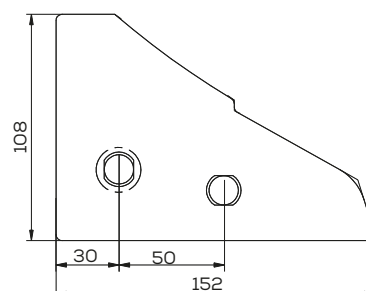

K- 761111

Płoza krótka końcówka lewa zam. Kuhn Pług

Waga: 1,0 kg

Akcesoria: ŚRUBY