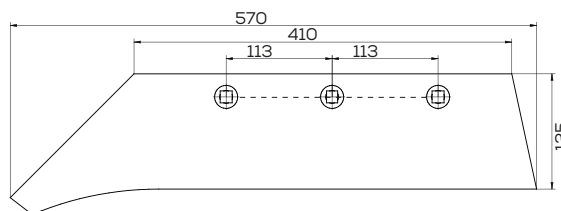

*Śruba płużna podsadzana D608 M12x34 mm