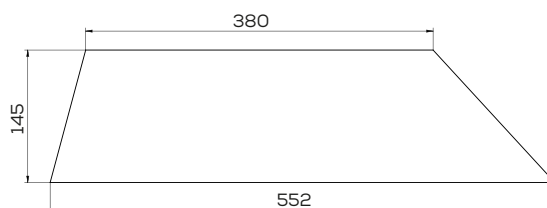

Lemiesz trapez - Uniwersalny Lewy

Waga: 4,5 kg

Akcesoria: BRAK

*Inny rodzaj mocowania