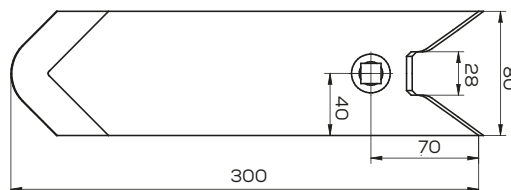

K-101003120

Dziób redlicy zast. Delta Flex Kongskilde

Waga: 2,5 kg

Akcesoria: ŚRUBY