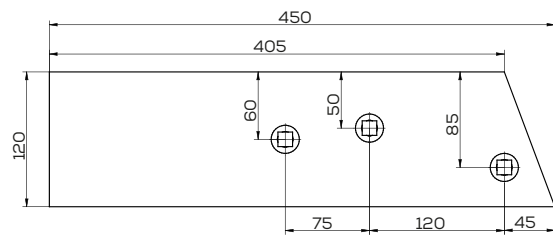

*Śruba płuzna podsadzana D608 M12x34 mm

Płoza długa lewa PLO025902 AGROMASZ

Waga: 5,0 kg Akcesoria: ŚRUBY