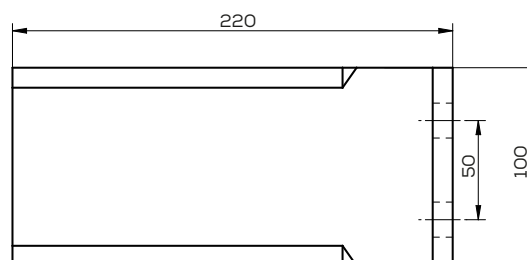

Waga: 2,0 kg

Akcesoria: ŚRUBY