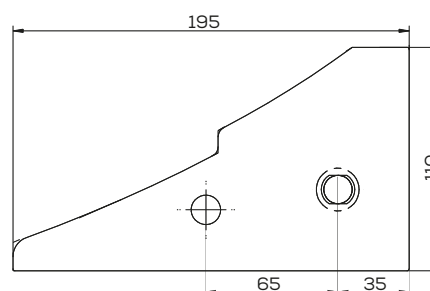

K- 223120

Płoza mała końcówka prawa zam. Kuhn Pług

Waga: 1,0 kg

Akcesoria: ŚRUBY