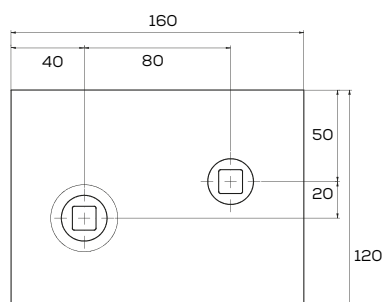

Waga: 1,2 kg

Akcesoria: ŚRUBY