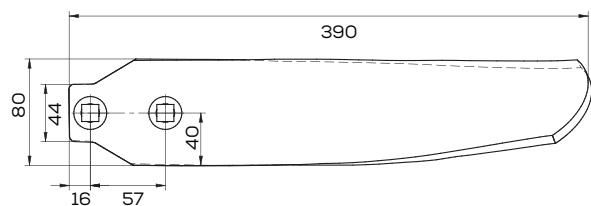

## K-34060859

Ostona grządzieli prawa zast. Horsch

Waga: 2,0 kg

Akcesoria: ŚRUBY