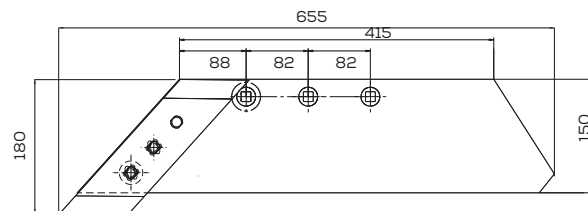

K- 1150522000

Lemiesz z dłutem lewy zam. PO/01326 MX Unia Pług

Waga: 8,0 kg

Akcesoria: ŚRUBY

*Śruba płużna podsadzana D608 M12x34 mm