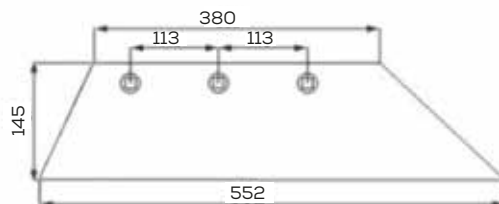

Waga: 4,3 kg Akcesoria: ŚRUBY

\*Śruba płuzna podsadzana D608 M12x34 mm

Lemiesz 10/23 trapez

Waga: 4,5 kg Akcesoria: ŚRUBY

\*Śruba płuzna podsadzana D608 M12x34 mm

Lemiesz 10/23 trapez z dłutem

Waga: 6,5 kg

Akcesoria: ŚRUBY