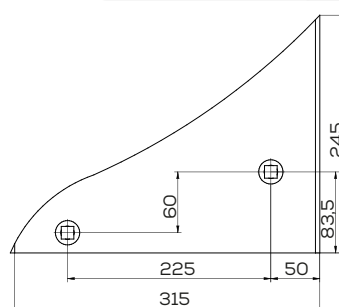

Waga: 2,6 kg

Akcesoria: ŚRUBY

*Śruba płużna podsadzana D608 M12x34 mm

Skrzydło 10/23