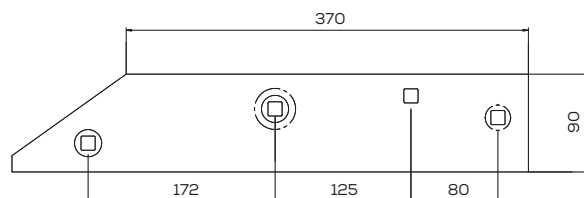

K- 1116710010

Płoza przednia prawa zam. PO740 XL Unia Pług

Waga: 3,6 kg Akcesoria: ŚRUBY

*Śruba płuzna podsadzana D608 M12x34 mm