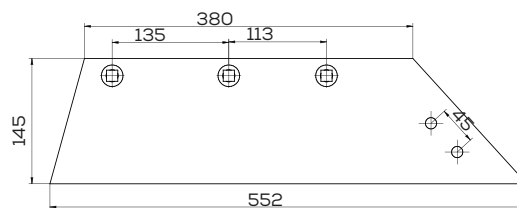

*Śruba płużna podsadzana D608 M12x34 mm

Lemiesz Atlas poszerzany PHX

Waga: 6,5 kg Akcesoria: ŚRUBY