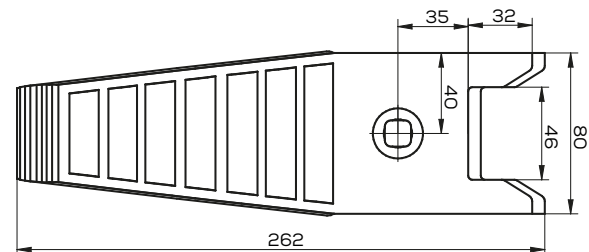

K-34060850WN

Dziób redlicy wzmocniony NAPAwany zast. Horsch

Waga: 2,7 kg Akcesoria: ŚRUBY