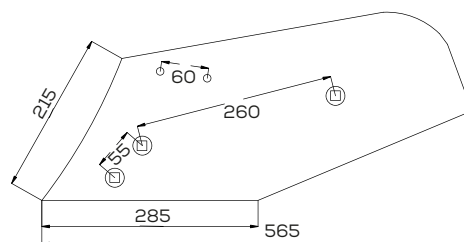

*Śruba płużna podsadzana D608 M12x34 mm