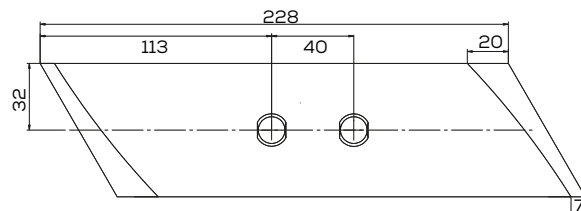

K- 063090

Dłuto lewe zam. Kverneland Pług

Waga: 1,3 kg Akcesoria: ŚRUBY