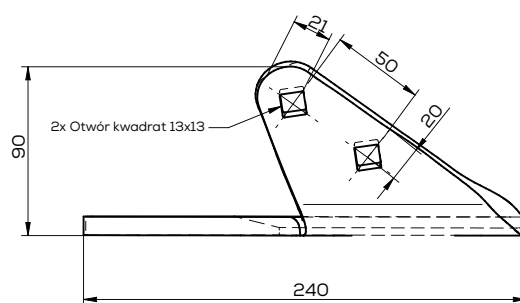

K-2160203010

Podcinacz boczny lewy zam. Unia Cross

Waga: 2,0 kg Akcesoria: ŚRUBY