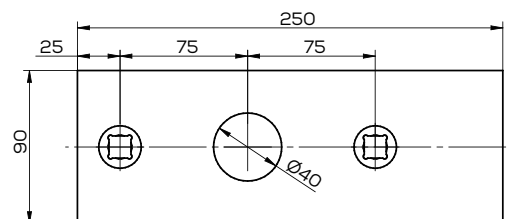

K-CA070AZ

Płoza krótka L/P zam. ERMO

Waga: .....

Akcesoria: ŚRUBY