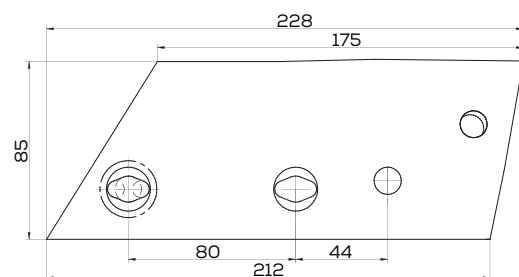

K- 94612

Trzymak nakładki dłuta prawy zam. Overum

Waga: 1,5 kg

Akcesoria: ŚRUBY