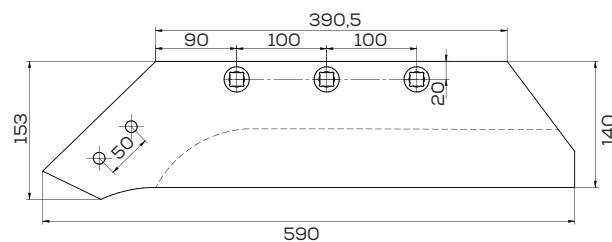

Waga: 5,7 kg Akcesoria: ŚRUBY

*Śruba płuźna podsadzana D608 M12x34 mm