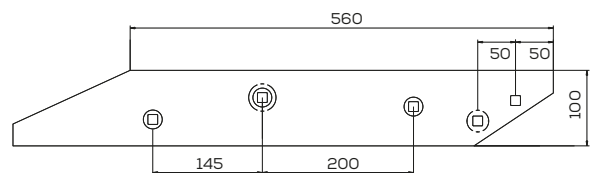

K- 1067930010

Płoza tylna prawa zam. VIS24 XXL Unia Pług

Waga: 5,7 kg Akcesoria: ŚRUBY

*Śruba płużna podsadzana D608 M12x34 mm