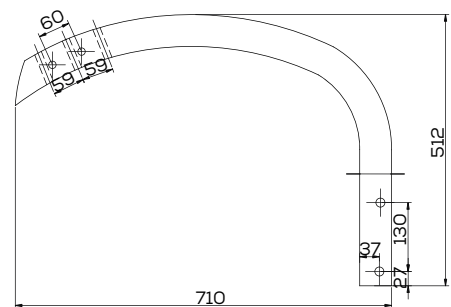

K-34060836

Grządziel H850 zam. Horsch

Waga: ... kg

Akcesoria: ŚRUBY