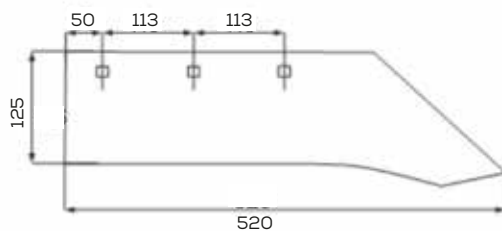

Lemiesz 10/23 Oskar cienki

Waga: 4,0 kg Akcesoria: ŚRUBY

*Śruba płuzna podsadzana D608 M12x34 mm

Lemiesz 10/23 Oskar poszerzany

Waga: 4,3 kg Akcesoria: ŚRUBY