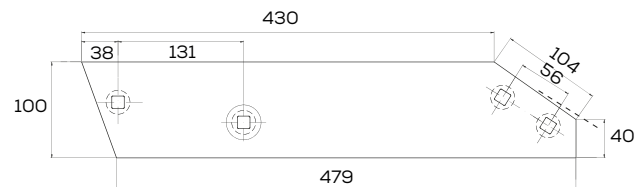

K-1023020070

Płoza długa zamiennik PR/71 Unia Pług

Waga: 4,2 kg Akcesoria: ŚRUBY

*Śruba płuzna podsadzana D608 M12x34 mm

K-173805005

Lemiesz agregatu podorywkowego lewy zam. LP-240/2-otw. Gruber Unia KOS

Waga: 1,8 kg Akcesoria: ŚRUBY