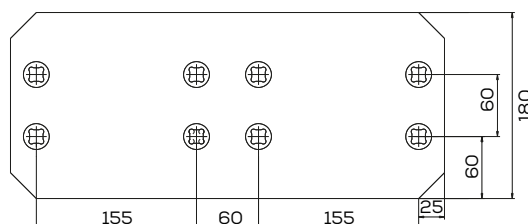

K- 3411460

Płozka P/L zam. A42H Lemken Pług

Waga: 6,8 kg
Akcesoria: ŚRUBY

*Śruba płuzna podsadzana D608 M12x34 mm