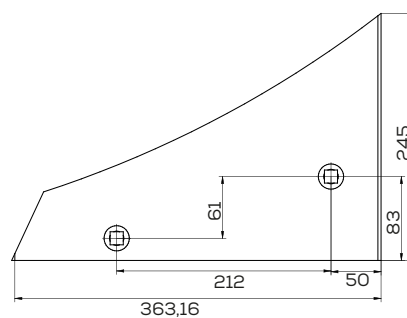

Waga: 3,2 kg

Akcesoria: ŚRUBY