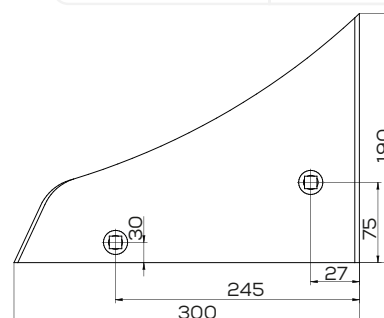

Waga: 2,1 kg

Akcesoria: ŚRUBY