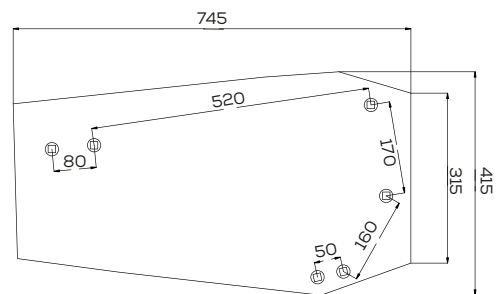

Skrzydło B-200 krótkie

Waga: 17,0 kg   Akcesoria: ŚRUBY

Skrzydło B-200 długie

Waga: 16,5 kg   Akcesoria: ŚRUBY