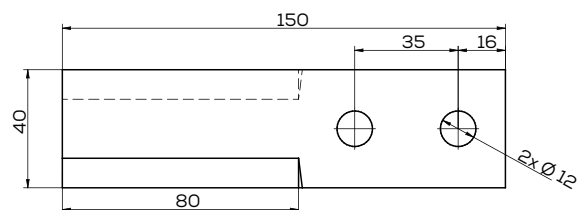

K-2244080310

Nóż prawy bębna rozrzucającego zam. Unia

Waga: 0,4 kg Akcesoria: ŚRUBY