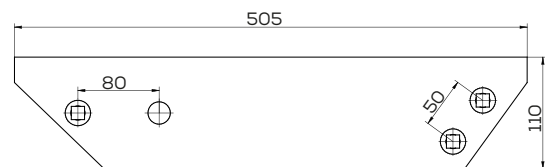

Płozka B-200 krótka

Waga: 4,0 kg

Akcesoria: ŚRUBY

Płozka B-200 długa

Waga: 4,6 kg

Akcesoria: ŚRUBY

Lemiesz trapez PHX

Waga: 4,8 kg Akcesoria: ŚRUBY