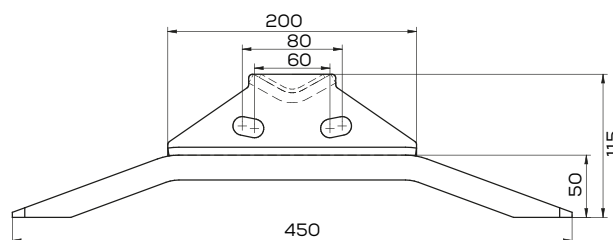

K-R17623000R

Dłuto zam. ATTILA_PINOCCHIO nowy typ Gaspardo

Waga: 6,1 kg Akcesoria: ŚRUBY