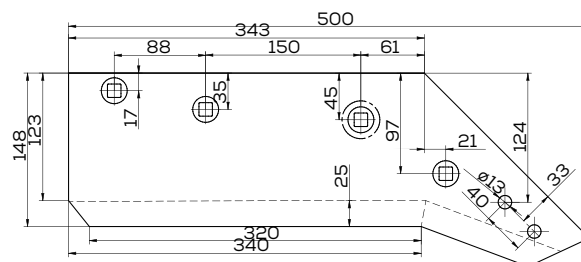

## K-073608

Płoza krótka obracalna zam. Kverneland

Waga: 6,0 kg

Akcesoria: ŚRUBY

**K-053087**

Lemiesz prawy 14" zam. Kverneland 053087

Waga: 5,7 kg Akcesoria: ŚRUBY

**K- 073002**