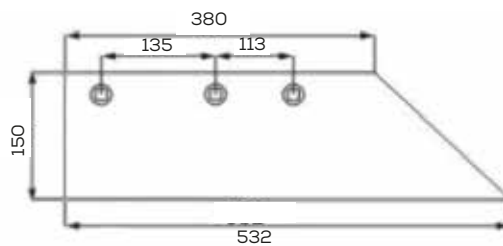

Lemiesz hartowany PHX

Waga: 4,9 kg

Akcesoria: ŚRUBY

*Śruba płuzna podsadzana D608 M12x34 mm

Pierś PHX

Waga: 1,8 kg

Akcesoria: ŚRUBY