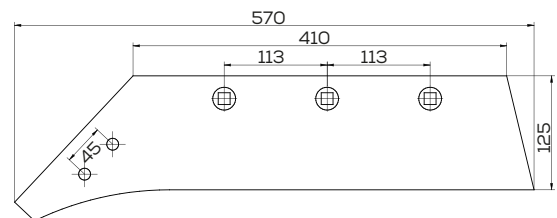

*Śruba płużna podsadzana D608 M12x34 mm

Lemiesz Atlas 10/24 szeroki z dłutem

Waga: 9,0 kg

Akcesoria: ŚRUBY