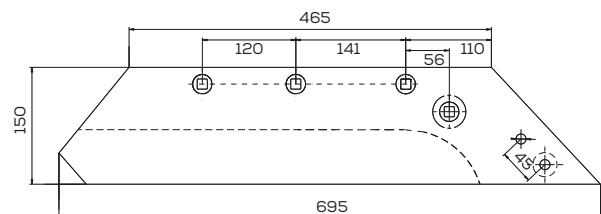

K- 1153512500

Lemiesz nkpl. Prawy zam. ZX Unia Pług

Waga: 7,1 kg Akcesoria: ŚRUBY

*Śruba płużna podsadzana D608 M12x34 mm