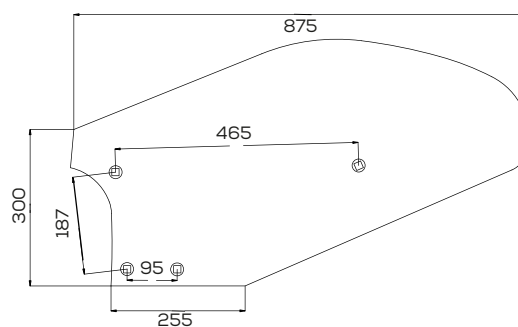

Lemiesz hartowany PHX

Waga: 4,9 kg

Akcesoria: ŚRUBY

*Śruba płuzna podsadzana D608 M12x34 mm

Pierś PHX

Waga: 1,8 kg

Akcesoria: ŚRUBY

Skrzydło PHX

Waga: 18,0 kg

Akcesoria: ŚRUBY