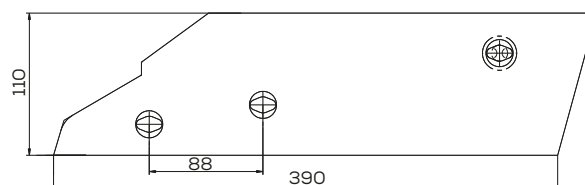

Płoza krótka lewa zam. Kuhn Pług

Waga: 3,0 kg Akcesoria: ŚRUBY

**K- 278074**

Płoza krótka prawa zam. Kuhn Pług

Waga: 3,0 kg Akcesoria: ŚRUBY