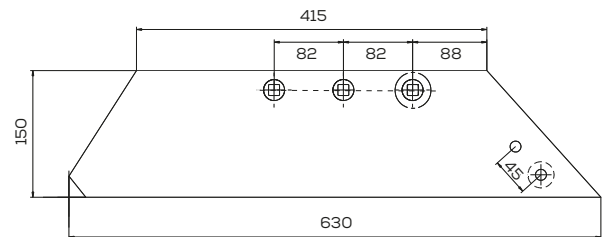

K- 1150512500

Lemiesz nkpl. prawy zam. MX Unia Pług

Waga: 6,4kg

Akcesoria: ŚRUBY

*Śruba płuzna podsadzana D608 M12x34 mm