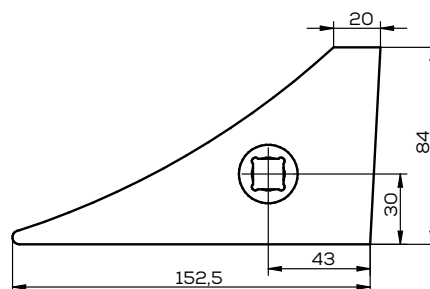

K-CA061AD

Nakładka przednia płozy prawa zam. ERMO

Waga: ..... Akcesoria: ŚRUBY