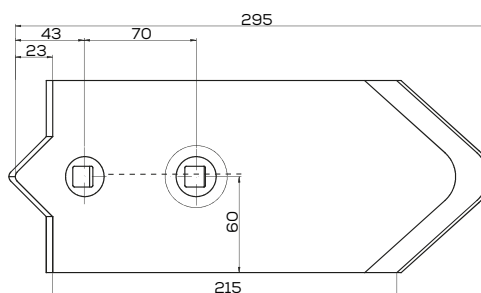

K-1738050060 Dziób dwuotworowy agregatu podorywkowego zamiennik Ap/701 Kos Unia

Waga: 3,0 kg Akcesoria: ŚRUBY

*Śruba płużna podsadzana M12x70 mm