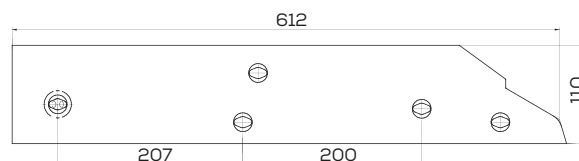

K- 279131

Płoza długa lewa zam. Kuhn Pług

Waga: 4,8 kg

Akcesoria: ŚRUBY