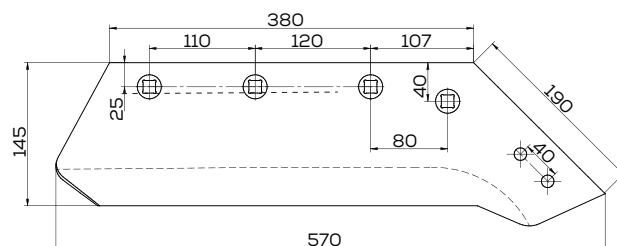

K-063015/1

Lemiesz prawy 16" gr. 12 mm zam. Kverneland 063015

Waga: 4,7 kg Akcesoria: ŚRUBY