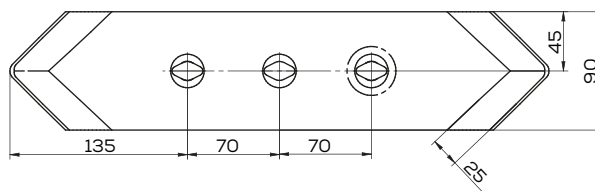

K-622227

Redliczka agregatu zam. Kuhn

Waga: 2,5 kg Akcesoria: ŚRUBY