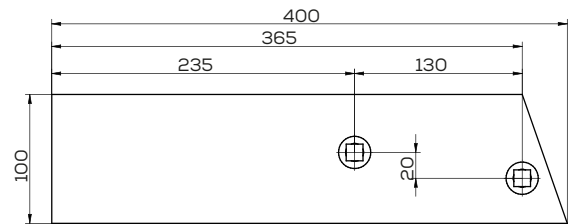

Płoza krótka 10/23 blacha 10 mm

Waga: 3,5 kg

Akcesoria: ŚRUBY

*Śruba płużna podsadzana D608 M12x34 mm

Płoza długa 10/23 blacha 10 mm

Waga: 3,8 kg

Akcesoria: ŚRUBY