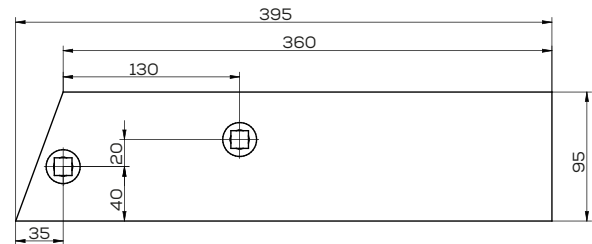

*Śruba płużna podsadzana D608 M12x34 mm

Płoza długa pług zagonowy PL00240 AGROMASZ

Waga: 3,6 kg

Akcesoria: ŚRUBY