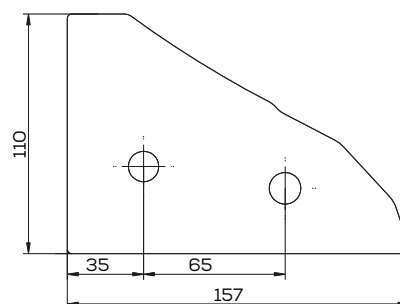

K- 761106

Przód płozy prawej zam. Kuhn Pług

Waga: 1,0 kg Akcesoria: ŚRUBY