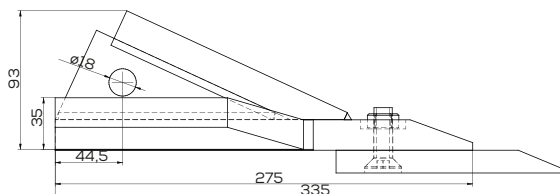

K-1435302001

Dziób redlicy głębosza skręcanego zam. Unia KRET

Waga: 3,2 kg Akcesoria: ŚRUBY