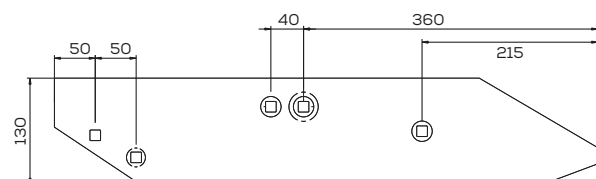

K- 1153520030

Listwa płozy lewa zam. PO1712 ZX Unia Pług

Waga: 6,9 kg

Akcesoria: ŚRUBY

*Śruba płuzna podsadzana D608 M12x34 mm