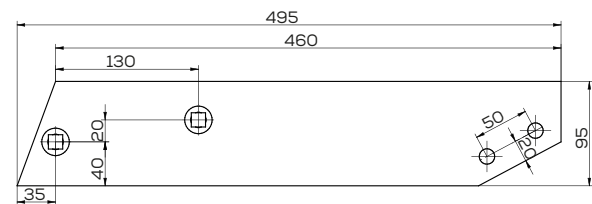

*Śruba płużna podsadzana D608 M12x34 mm