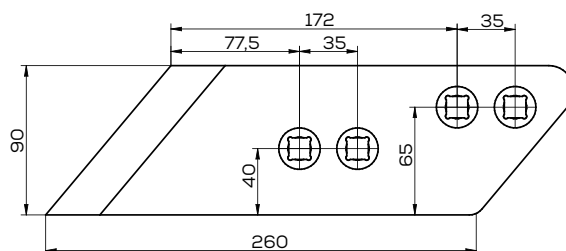

K-CA001AD

Dłuto lemiesza prawe zam. ERMO

Waga: .....

Akcesoria: ŚRUBY