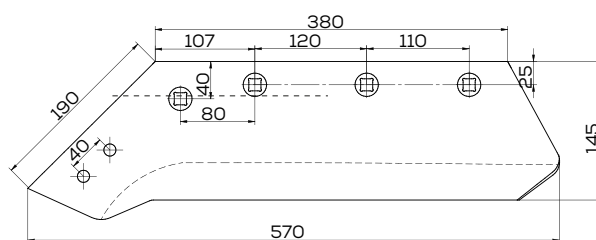

K-063018/1

Lemiesz lewy 16" gr. 12 mm zam. Kverneland 063018

Waga: 4,7 kg Akcesoria: ŚRUBY