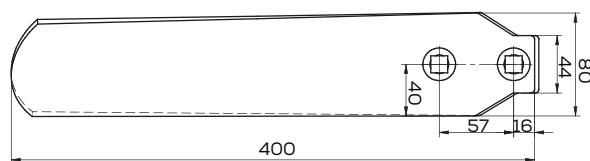

K-34060859PL

Ośłona grządzieli prawa zast. Horsch, AMA, TABO

Waga: 2,0 kg Akcesoria: ŚRUBY