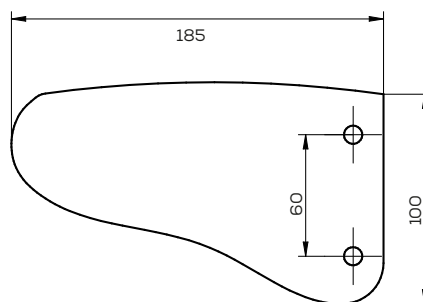

Waga: 0,7 kg

Akcesoria: ŚRUBY

Płoza długa 10/25

Waga: 1,6 kg

Akcesoria: ŚRUBY