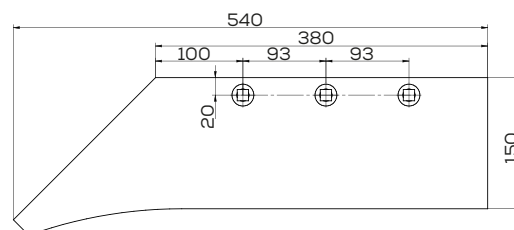

*Śruba płuzna podsadzana D608 M12x34 mm