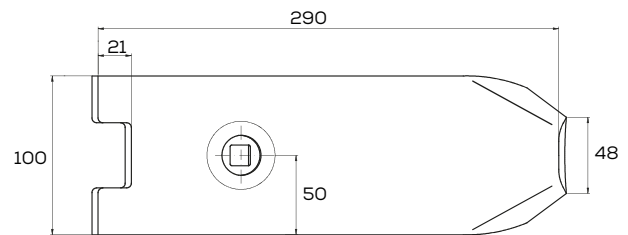

K- 3374395

Ostona grzędzieli zam. Lemken Smaragd

Waga: 1,8 kg Akcesoria: ŚRUBY