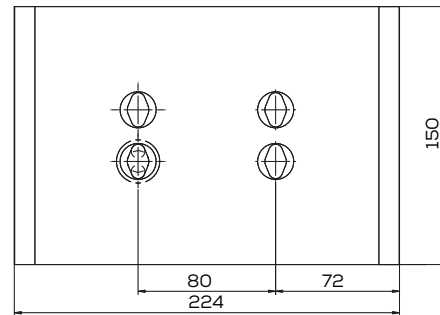

K- 94289

Nakładka płyzy zam. 41659428909 Overum

Waga: 3,0 kg

Akcesoria: ŚRUBY