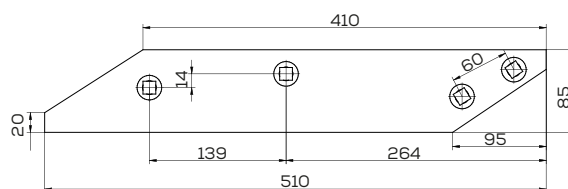

Waga: 2,7 kg

Akcesoria: ŚRUBY

*Śruba płuzna podsadzana D608 M12x34 mm

Słupica Orlik