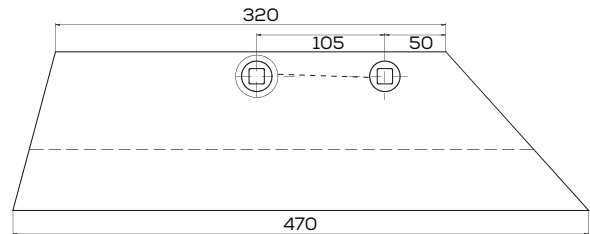

## K-1023020111T

Lemiesz trapez zam. PHX

Waga: 5,0 kg Akcesoria: ŚRUBY

\*Śruba płużna podsadzana D608 M12x34 mm

**K- 3351958**

Lemiesz prawy 16" zam. WG100B R Lemken Pług

 Waga: 3,5 kg
  Akcesoria: ŚRUBY

\*Śruba płuzna podsadzana D608 M12x34 mm