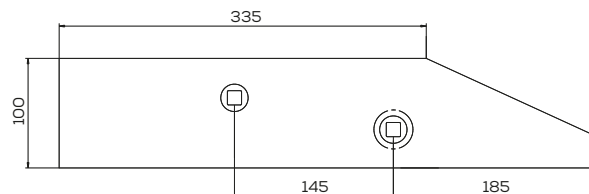

K- 1067920030

Płoza przednia lewa zam. VIS224 XXL Unia Pług

Waga: 4,0 kg Akcesoria: ŚRUBY

*Śruba płużna podsadzana D608 M12x34 mm