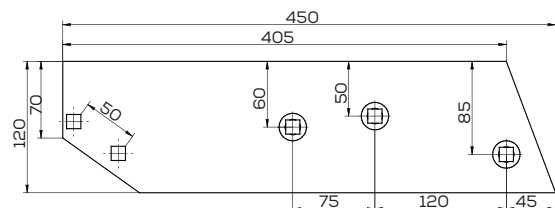

*Śruba płuzna podsadzana D608 M12x34 mm