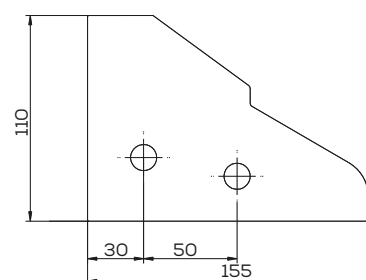

K- 279138

Końcówka płozy prawa zam. Kuhn Pług

Waga: 1,0 kg

Akcesoria: ŚRUBY