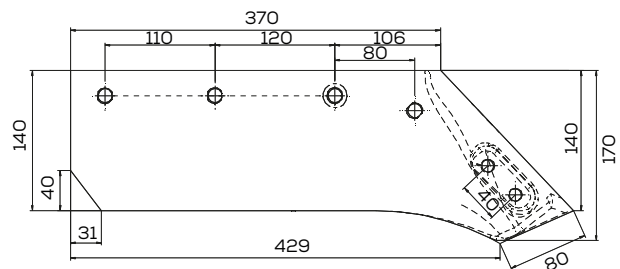

K- 063017

Lemiesz lewy 14" zam. Kverneland Pług

Waga: 3,5 kg Akcesoria: ŚRUBY