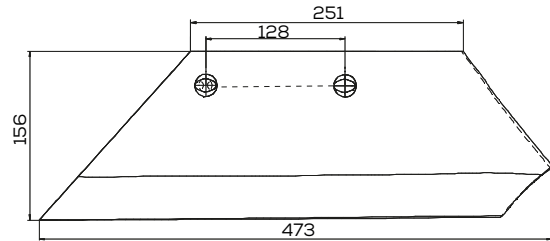

K- 94601

Lemiesz 16" lewy zam. Overum Pług

Waga: 4,0 kg Akcesoria: ŚRUBY