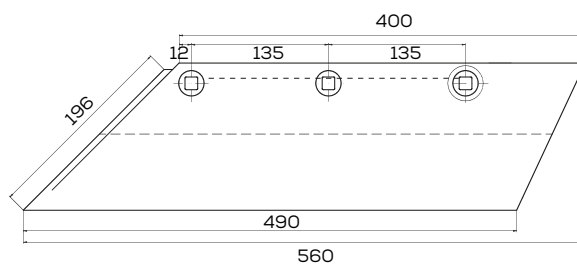

Waga: 4,1 kg Akcesoria: ŚRUBY

\*Śruba płużna podsadzana D608 M12x34 mm

**K- 3352035**

Lemiesz lewy 20" zam. SB56 LI Lemken Pług

Waga: 4,0 kg Akcesoria: ŚRUBY

\*Śruba płużna podsadzana D608 M12x34 mm