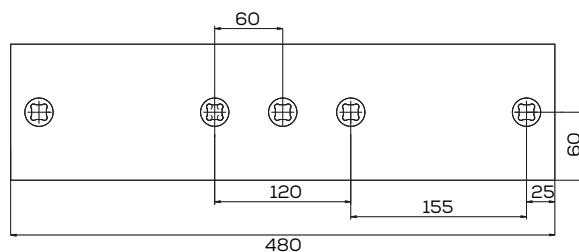

K- 3411450

Płozka P/L zam. A48 Lemken Pług

Waga: 5,3 kg
Akcesoria: ŚRUBY

*Śruba płuzna podsadzana D608 M12x34 mm