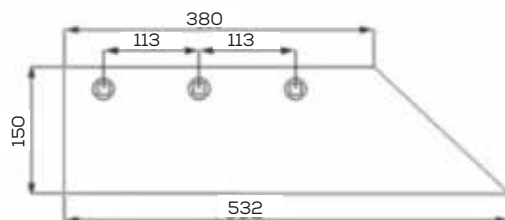

Lemiesz hartowany 10/23

Waga: 5,0 kg

Akcesoria: ŚRUBY

*Śruba płużna podsadzana D608 M12x34 mm

Płoza krótka 10/23 walcowana

Waga: 3,2 kg

Akcesoria: ŚRUBY