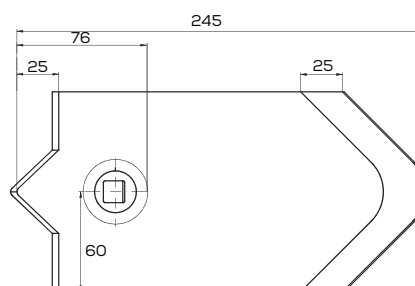

K-1738050010 Dziób jednootworowy agregatu podorywkowego zamiennik Ap/84 Kos Unia

Waga: 2,4 kg Akcesoria: ŚRUBY

*Śruba płużna podsadzana M12x70 mm