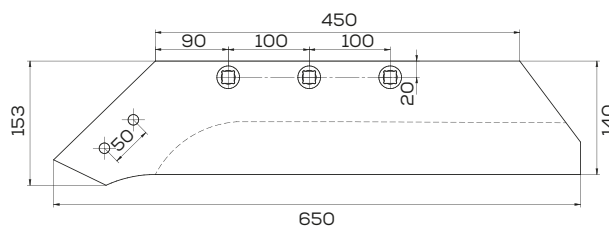

Waga: 6,5 kg Akcesoria: ŚRUBY