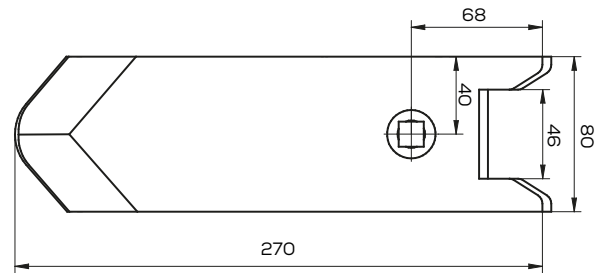

K-34060850

Dziób redlicy zast. Horsch

Waga: 1,8 kg

Akcesoria: ŚRUBY