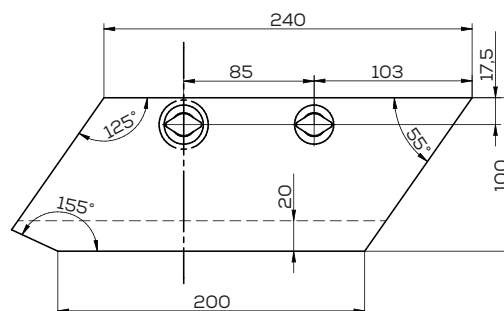

Waga: 1,5 kg Akcesoria: ŚRUBY