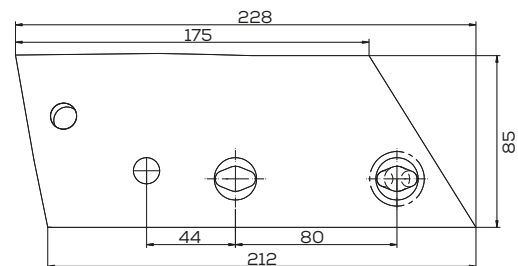

K- 94613

Trzymak nakładki dłuta lewy zam. Overum

Waga: 1,5 kg

Akcesoria: ŚRUBY