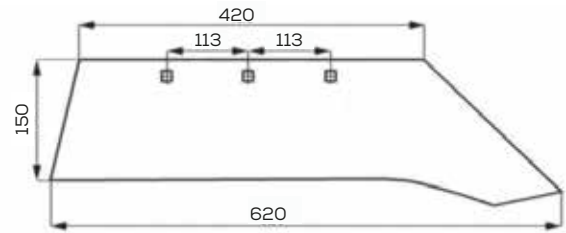

\*Śruba płużna podsadzana D608 M12x34 mm

Słupica 10/23 niska

Waga: 19,0 kg

Akcesoria: ŚRUBY

Lemiesz Atlas 10/24 szeroki

Waga: 5,0 kg

Akcesoria: ŚRUBY

\*Śruba płużna podsadzana D608 M12x34 mm