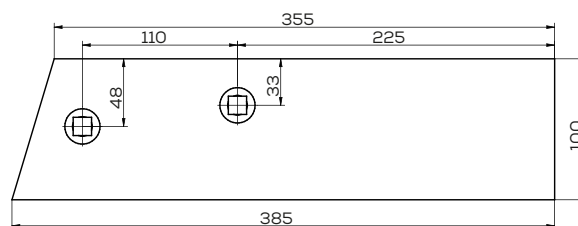

*Śruba płuzna podsadzana D608 M12x34 mm

Płoza długa U170 Staltech

Waga: 3,5 kg   Akcesoria: ŚRUBY