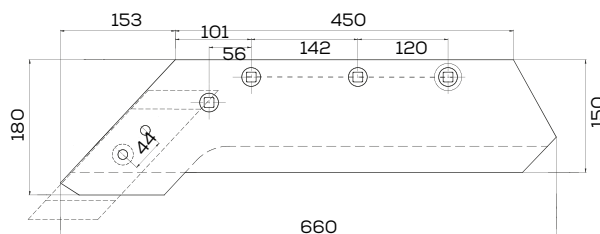

K-1067921000

Lemiesz z dłutem lewy zamiennik VIS/016 35-50cm XXL Unia Pług

Waga: 9,0 kg Akcesoria: ŚRUBY

*Śruba płuzna podsadzana D608 M12x34 mm