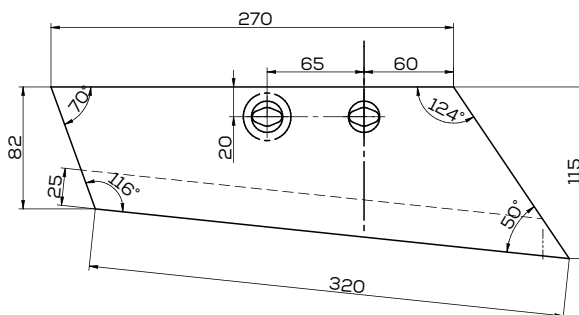

K-631110

Lemiesz przedpłużka prawy zam. Kuhn

Waga: 2,0 kg Akcesoria: ŚRUBY