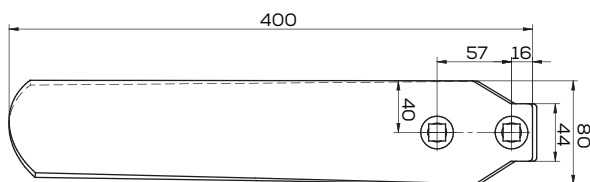

K-34060858PL

Ośłona grządzieli lewa zast. Horsch, AMA, TABO

Waga: 2,0 kg Akcesoria: ŚRUBY