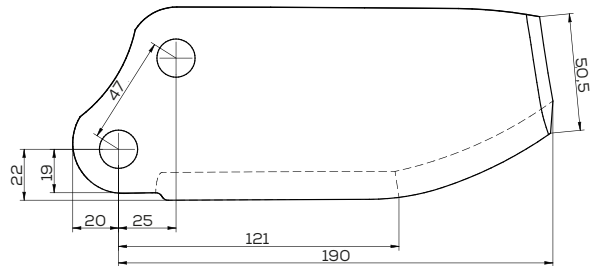

K-1500020020

Nóż glebogryzarki prawy

Waga: 1,0 kg

Akcesoria: ŚRUBY