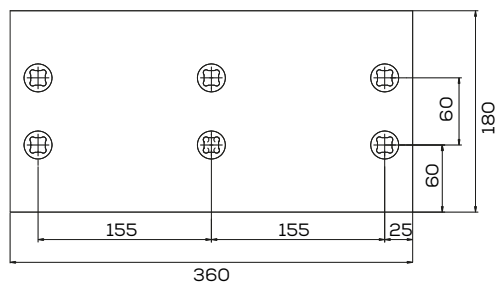

K- 3411508

Płoza długa P/L zam. A36H Lemken Pług

Waga: 6,0 kg Akcesoria: ŚRUBY

*Śruba płuzna podsadzana D608 M12x34 mm