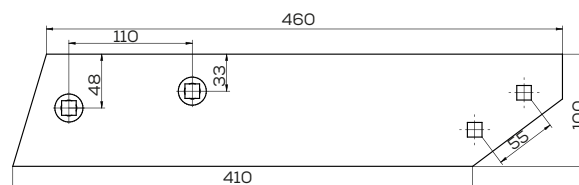

*Śruba płuzna podsadzana D608 M12x34 mm