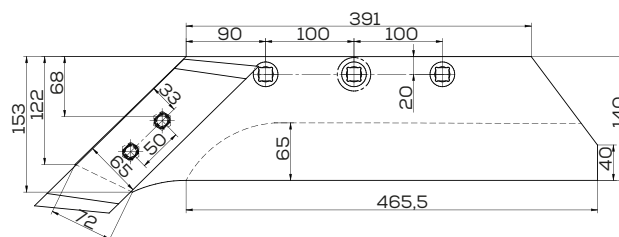

K-701401D

Lemiesz lewy 16" z dłutem zam. Vogel&Noot PK701401 (WSM40)

Waga: 6,8 kg Akcesoria: ŚRUBY

*Śruba płużna podsadzana D608 M12x34 mm