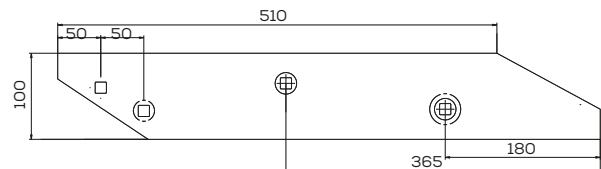

K- 1150940030

Listwa płozy lewa zam. Long Unia Pług

Waga: 5,1 kg

Akcesoria: ŚRUBY

*Śruba płuzna podsadzana D608 M12x34 mm