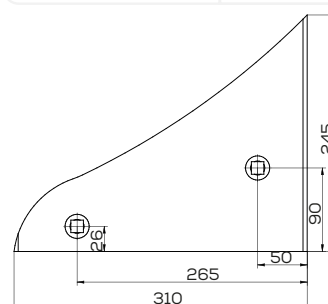

Waga: 2,6 kg Akcesoria: ŚRUBY