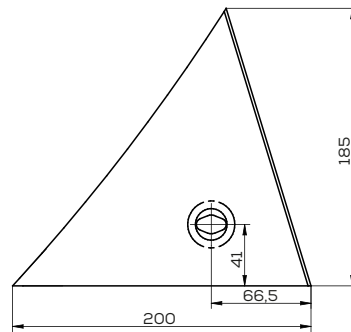

K-063240

Pierś odkładnicy prawa 1-otworowa zam. Kverneland

Waga: 1,0 kg

Akcesoria: ŚRUBY