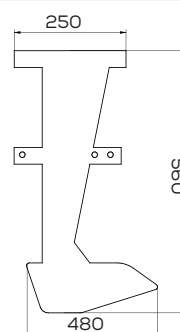

\*Śruba płużna podsadzana D608 M12x34 mm

Słupica 10/23 niska

Waga: 19,0 kg

Akcesoria: ŚRUBY

Lemiesz Atlas 10/24 szeroki

Waga: 5,0 kg

Akcesoria: ŚRUBY

\*Śruba płużna podsadzana D608 M12x34 mm