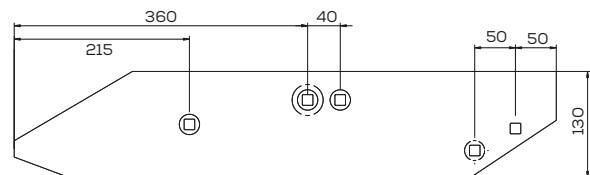

K- 1153510030

Listwa płozy prawa zam. PO1703 ZX Unia Pług

Waga: 7,0 kg

Akcesoria: ŚRUBY

*Śruba płuzna podsadzana D608 M12x34 mm