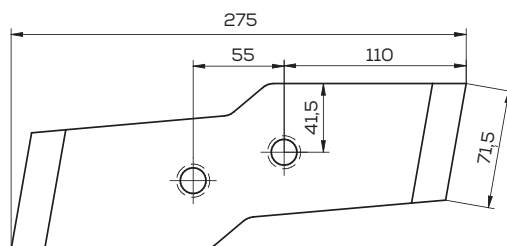

K-622128

Dłuto prawe Kuhn

Waga: 2,0 kg Akcesoria: ŚRUBY