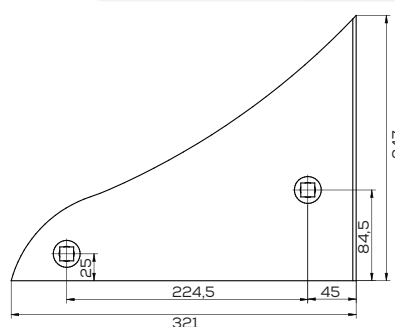

Waga: 2,6 kg Akcesoria: ŚRUBY