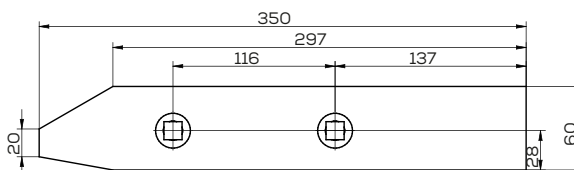

Akcesoria: ŚRUBY

\*Śruba płużna podsadzana D608 M12x34 mm

Płoza krótka 10/25

Waga: 1,3 kg

Akcesoria: ŚRUBY

\*Śruba płużna podsadzana D608 M12x34 mm

Słupica 10/25 podorywka

Waga: 11,0 kg