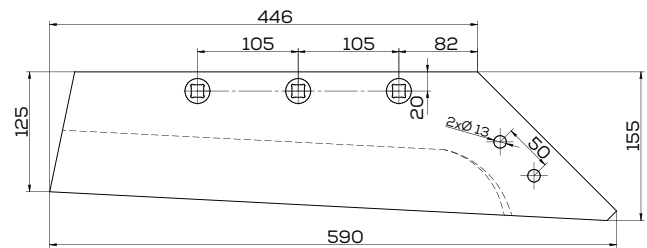

K-3334056

Lemiesz prawy zam. Lemken M24WR

Waga: 5,7 kg

Akcesoria: ŚRUBY