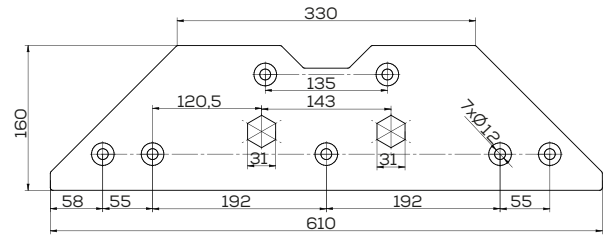

Płoza trapezowa zam. Agromasz PL00327

Waga: ... kg

Akcesoria: ŚRUBY

Płoza krótka pług zagonowy PL00239 AGROMASZ

Waga: 3,4 kg

Akcesoria: ŚRUBY