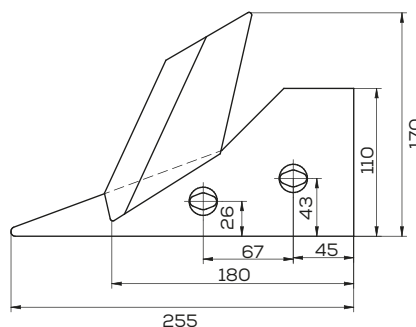

Waga: 1,9 kg   Akcesoria: ŚRUBY