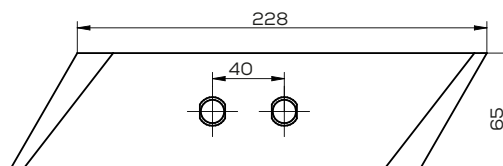

S-053090

Dłuto prawe zam. Kverneland 053090

Waga: 1,4 kg

Akcesoria: ŚRUBY