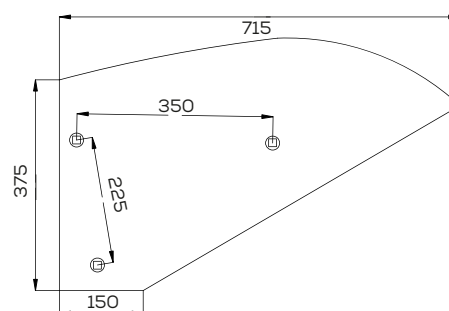

Waga: 3,8 kg

Akcesoria: ŚRUBY

\*Śruba płuzna podsadzana D608 M12x34 mm

Skrzydło 10/24 duże

Waga: 13,0 kg

Akcesoria: ŚRUBY

\*Śruba płuzna podsadzana D608 M12x34 mm

Lemiesz 10/25 podorywka