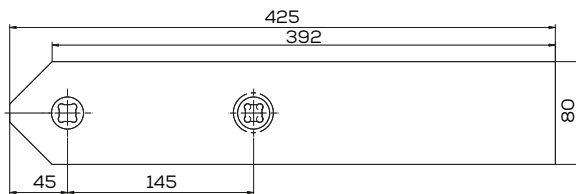

K- 3401570

Płoza uniwersalna zam. A1VL Lemken Pług

Waga: 3,8 kg Akcesoria: ŚRUBY

*Śruba płuzna podsadzana D608 M12x34 mm