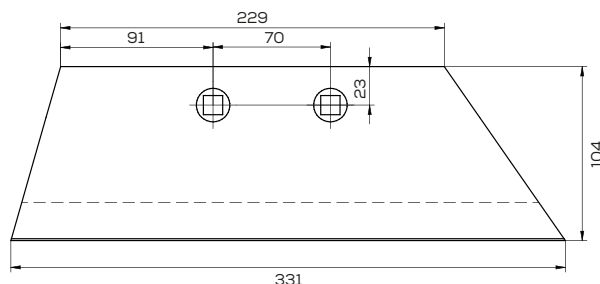

K-115170020

Lemiesz przedpłużka prawy zam. Unia

Waga: 1,7 kg Akcesoria: ŚRUBY

*Śruba płuzna podsadzana D608 M12x34 mm