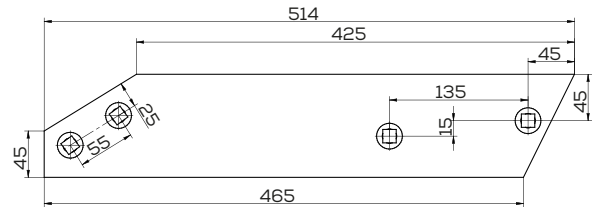

*Śruba płużna podsadzana D608 M12x34 mm

Ścinacz skiby 10/24

Waga: 3,3 kg

Akcesoria: ŚRUBY